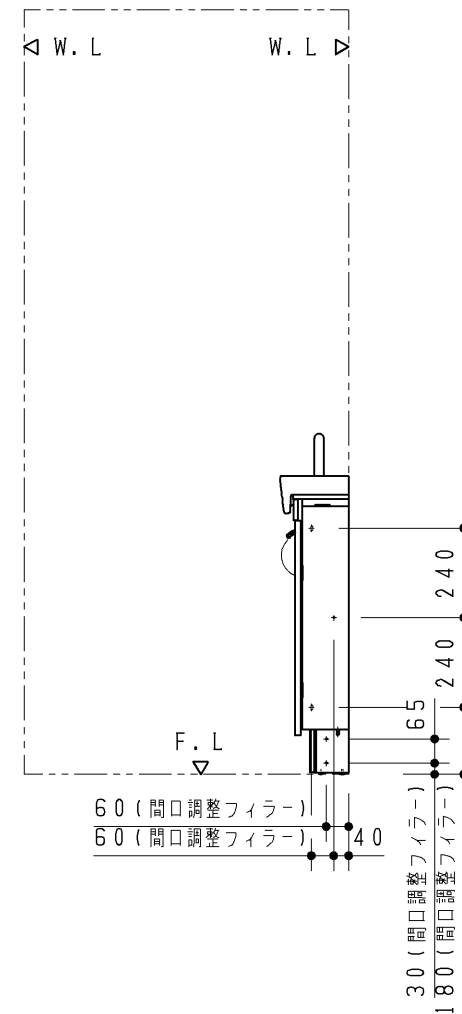

2017.08発売 主要商品一覧

品番	詳細
ULF2ECE1682LC*****	Mサイズ キャビネット(両扉) 紙巻器下収納付 エプロン形状 1方エプロン ビルトインリモコン 有り カウンター長さ 1682mm (フリーサイズタイプ) 手洗器位置 左 水栓金具 自動水栓(電気温水器付) 紙巻器 *** 手洗器カラー 5/6/7/8 キャビネット/扉板カラー *** カウンターカラー *** 給排水位置 ***
UGLT311L***	サイドキャビネット
ULH5CLC253*	間口調整フィラー(固定タイプ)

※1 カウンター長さによって寸法が変わります。

※2 樹脂ブラケットねじ位置詳細(1:5)

※3 手洗器固定金具ねじ位置詳細(1:10)

TOTO		第三角法	単位 mm	名称 フリーサイズタイプ Mサイズ キャビネット(両扉) 紙巻器下収納付
製図 川崎	検図 園田 武藤	日付 17.06.15	尺度 1:20	品番 ULF2ECE1682LC***** (カウンター: ULG2ECE1682L****)
備考 ねじ固定位置詳細図				図番 VIS-ULF2ECE1682L