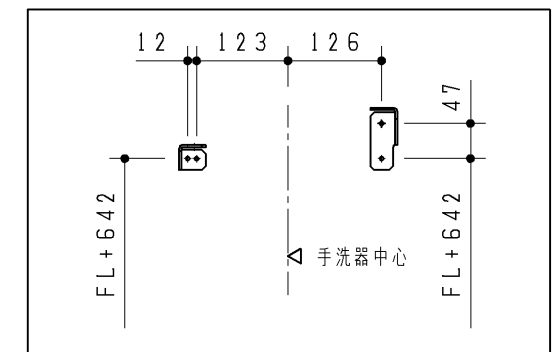

2017.08発売 主要商品一覧

品番	詳細
ULF2ECE1682LC*****	Mサイズ キャビネット(両扉) 紙巻器下収納付 エプロン形状 1方エプロン ビルトインリモコン 有り カウンター長さ 1682mm (フリーサイズタイプ) 手洗器位置 左 水栓金具 自動水栓(電気温水器付) 紙巻器 *** 手洗器カラー 5/6/7/8 キャビネット/扉板カラー *** カウンターカラー *** 給排水位置 ***
UGLT311L***	サイドキャビネット
ULH5CLC253*	間口調整フィラー(固定タイプ)

※1 カウンター長さによって寸法が変わります。

※2 樹脂ブラケットねじ位置詳細(1:5)

※3 手洗器固定金具ねじ位置詳細(1:10)

TOTO		第三角法	単位 mm	名称 フリーサイズタイプ Mサイズ キャビネット(両扉) 紙巻器下収納付
製図 川崎	検図 園田 武藤	日付 17.06.15	尺度 1:20	品番 ULF2ECE1682LC***** (カウンター: ULG2ECE1682L****)
備考 ねじ固定位置詳細図				図番 VIS-ULF2ECE1682L