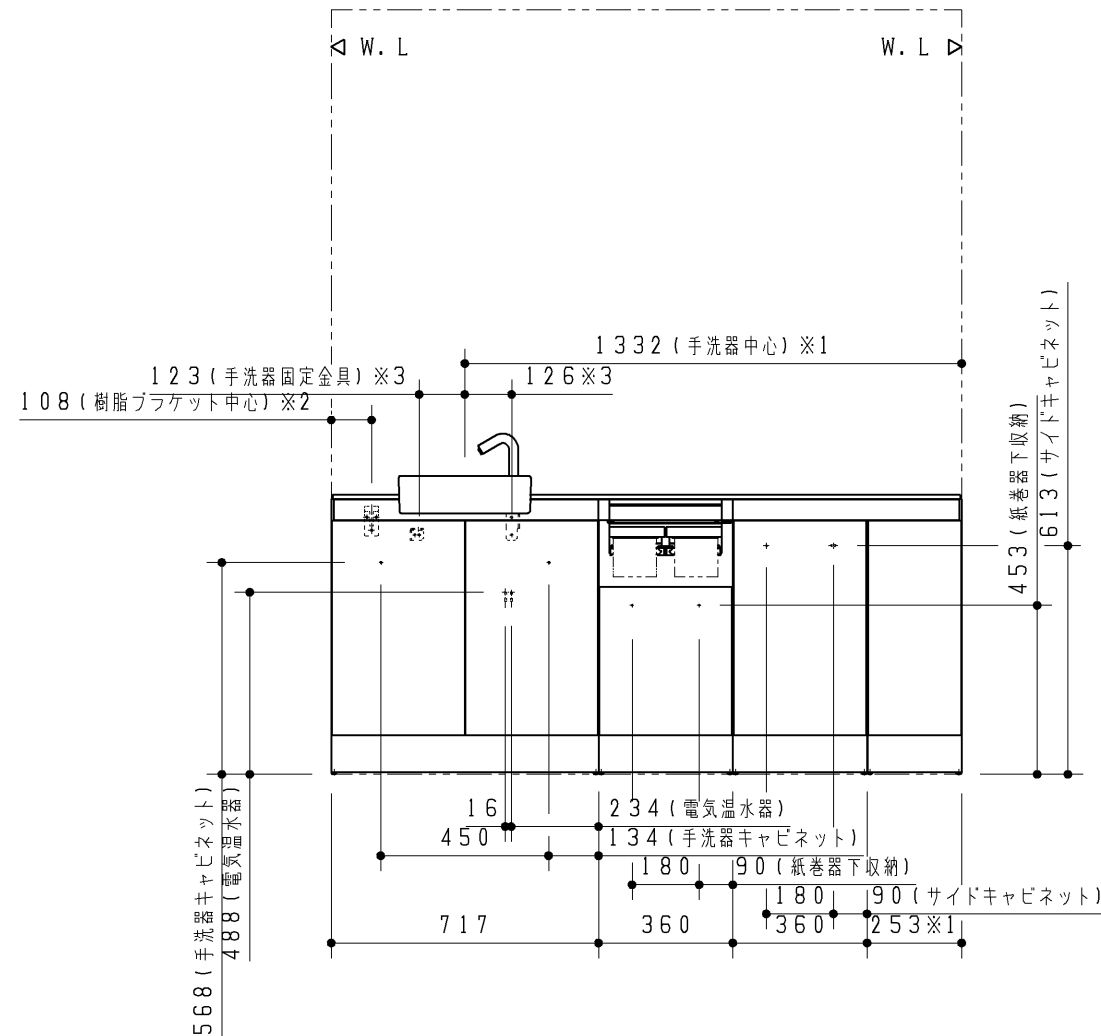

2017.08発売 主要商品一覧

品番	詳細
ULF2ECE1682LC*****	Mサイズ キャビネット(両扉) 紙巻器下収納付 エプロン形状 1方エプロン ビルトインリモコン 有り カウンター長さ 1682mm (フリーサイズタイプ) 手洗器位置 左 水栓金具 自動水栓(電気温水器付) 紙巻器 *** 手洗器カラー 5/6/7/8 キャビネット/扉板カラー *** カウンターカラー *** 給排水位置 ***
UGLT311L***	サイドキャビネット
ULH5CLC253*	間口調整フィラー(固定タイプ)

※1 カウンター長さによって寸法が変わります。

※2 樹脂ブラケットねじ位置詳細(1:5)

※3 手洗器固定金具ねじ位置詳細(1:10)

TOTO		第三角法	単位 mm	名称 フリーサイズタイプ Mサイズ キャビネット(両扉) 紙巻器下収納付
製図 川崎	検図 園田 武藤	日付 17.06.15	尺度 1:20	品番 ULF2ECE1682LC***** (カウンター: ULG2ECE1682L****)
備考 ねじ固定位置詳細図				図番 VIS-ULF2ECE1682L