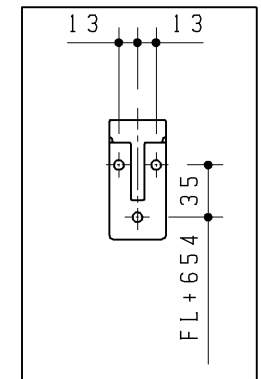

2017.08発売 主要商品一覧

品番	詳細
ULF2ECE1682LC*****	Mサイズ キャビネット(両扉) 紙巻器下収納付 エプロン形状 1方エプロン ビルトインリモコン 有り カウンター長さ 1682mm (フリーサイズタイプ) 手洗器位置 左 水栓金具 自動水栓(電気温水器付) 紙巻器 *** 手洗器カラー 5/6/7/8 キャビネット/扉板カラー *** カウンターカラー *** 給排水位置 ***
UGLT311L***	サイドキャビネット
ULH5CLC253*	間口調整フィラー(固定タイプ)

※1 カウンター長さによって寸法が変わります。

※2 樹脂ブラケットねじ位置詳細(1:5)

※3 手洗器固定金具ねじ位置詳細(1:10)

TOTO		第三角法	単位 mm	名称 フリーサイズタイプ Mサイズ キャビネット(両扉) 紙巻器下収納付
製図 川崎	検図 園田 武藤	日付 17.06.15	尺度 1:20	品番 ULF2ECE1682LC***** (カウンター: ULG2ECE1682L****)
備考 ねじ固定位置詳細図				図番 VIS-ULF2ECE1682L