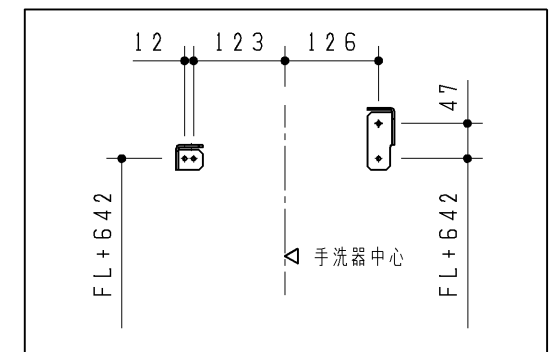

品番	詳細
ULF2ECN1682RC*****	Mサイズ キャビネット(両扉) 紙巻器下収納付き エプロン形状 1方エプロン ビルトインリモコン なし カウンター長さ 1682mm(フリーサイズタイプ) 手洗器位置 右 水栓金具 自動水栓(電気温水器付) 紙巻器 *** 手洗器カラー 5/6/7/8 キャビネット/幕板カラー *** カウンターカラー *** 給排水位置 ***
UGLT311R**	サイドキャビネット
ULH4CRC253*	間口調整フィラー(固定タイプ)

※1 カウンター長さによって寸法が変わります。

※2 樹脂ブラケットねじ位置詳細(1:5)

※3 手洗器固定金具ねじ位置詳細(1:10)

TOTO		第三角法	単位 mm	名称 フリーサイズタイプ Mサイズ キャビネット(両扉) 紙巻器下収納付
製図 是 澤	検図 園 武 田 藤	日付 17.06.15	尺度 1:20	品番 ULF2ECN1682RC***** (カウンター:ULG2ECN1682R****)
備考 ねじ固定位置詳細図				図番 VIS-ULF2ECN1682R