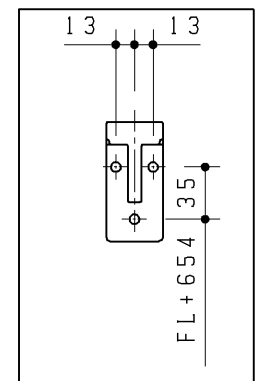

品番	詳細
ULF2ECN1682RC*****	Mサイズ キャビネット(両扉) 紙巻器下収納付き エプロン形状 1方エプロン ビルトインリモコン なし カウンター長さ 1682mm(フリーサイズタイプ) 手洗器位置 右 水栓金具 自動水栓(電気温水器付) 紙巻器 *** 手洗器カラー 5/6/7/8 キャビネット/幕板カラー *** カウンターカラー *** 給排水位置 ***
UGLT311R**	サイドキャビネット
ULH4CRC253*	間口調整フィラー(固定タイプ)

※1 カウンター長さによって寸法が変わります。

※2 樹脂ブラケットねじ位置詳細(1:5)

※3 手洗器固定金具ねじ位置詳細(1:10)

TOTO		第三角法	単位 mm	名称 フリーサイズタイプ Mサイズ キャビネット(両扉) 紙巻器下収納付
製図 是 澤	検図 園 武 田 藤	日付 17.06.15	尺度 1:20	品番 ULF2ECN1682RC***** (カウンター:ULG2ECN1682R****)
備考 ねじ固定位置詳細図				図番 VIS-ULF2ECN1682R