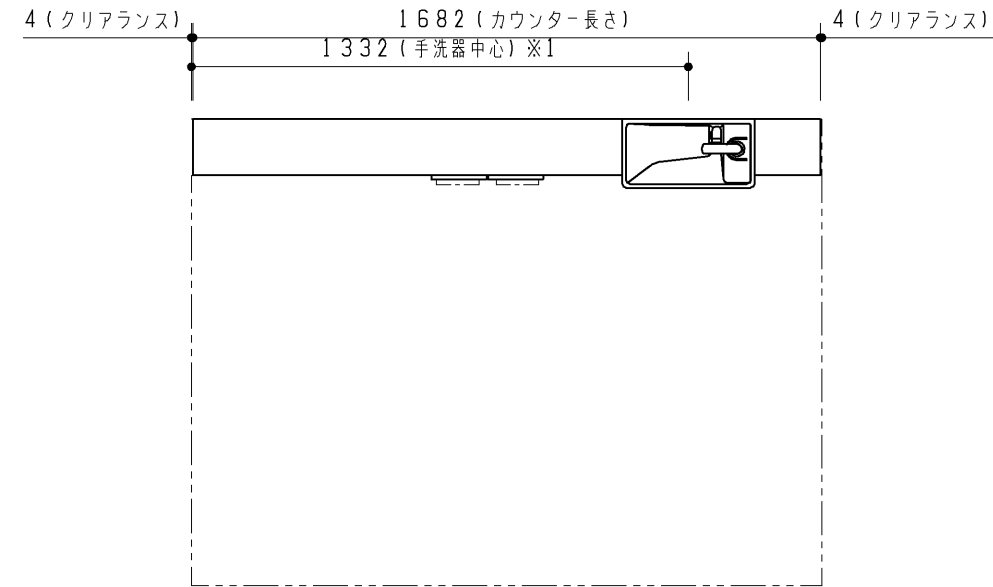

品番	詳細
ULF2ECN1682RC*****	Mサイズ キャビネット(両扉) 紙巻器下収納付き エプロン形状 1方エプロン ビルトインリモコン なし カウンター長さ 1682mm(フリーサイズタイプ) 手洗器位置 右 水栓金具 自動水栓(電気温水器付) 紙巻器 *** 手洗器カラー 5/6/7/8 キャビネット/幕板カラー *** カウンターカラー *** 給排水位置 ***
UGLT311R**	サイドキャビネット
ULH4CRC253*	間口調整フィラー(固定タイプ)

※1 カウンター長さによって寸法が変わります。

※2 樹脂ブラケットねじ位置詳細(1:5)

※3 手洗器固定金具ねじ位置詳細(1:10)

TOTO		第三角法	単位 mm	名称 フリーサイズタイプ Mサイズ キャビネット(両扉) 紙巻器下収納付
製図 是 澤	検図 園 武 田 藤	日付 17.06.15	尺度 1:20	品番 ULF2ECN1682RC***** (カウンター:ULG2ECN1682R****)
備考 ねじ固定位置詳細図				図番 VIS-ULF2ECN1682R