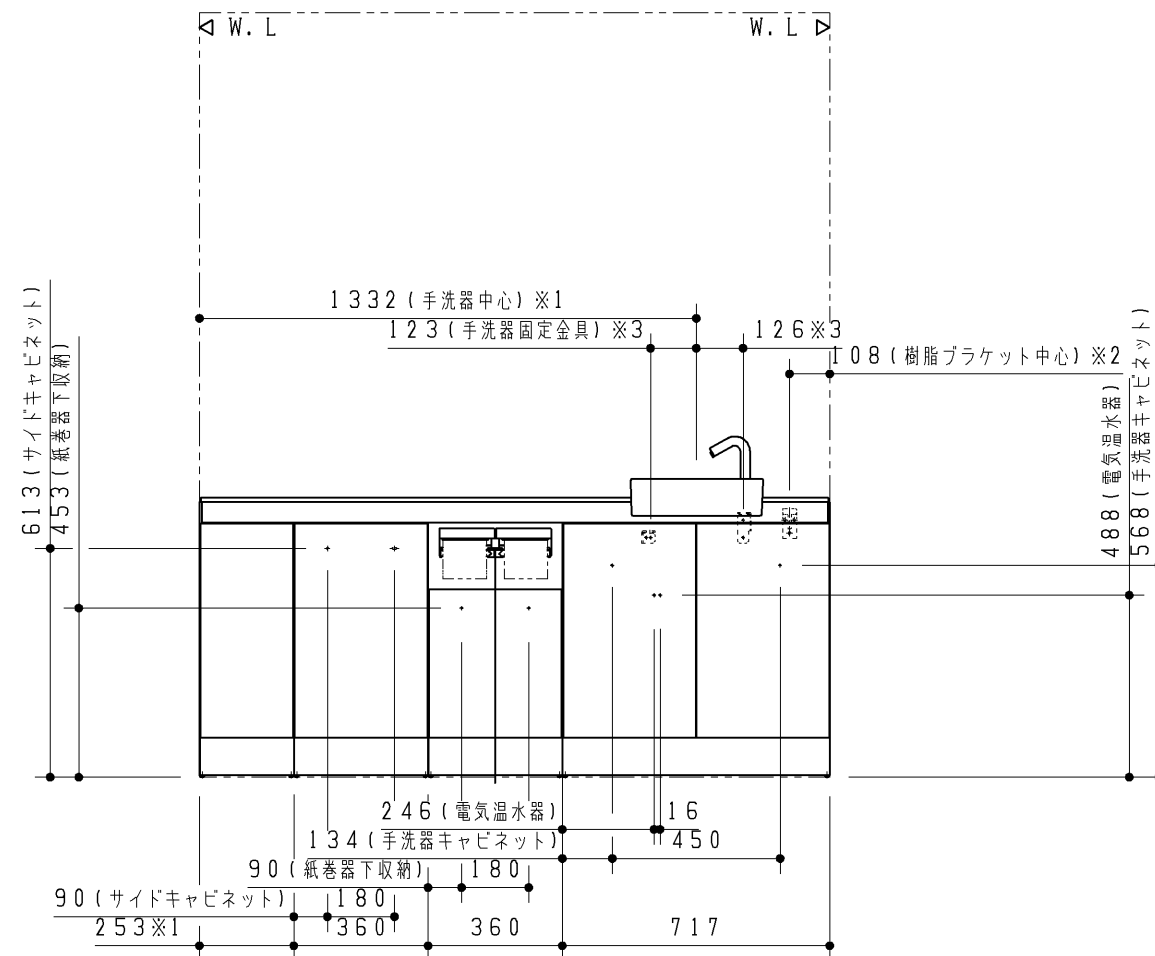

品番	詳細
ULF2ECN1682RC*****	Mサイズ キャビネット(両扉) 紙巻器下収納付き エプロン形状 1方エプロン ビルトインリモコン なし カウンター長さ 1682mm(フリーサイズタイプ) 手洗器位置 右 水栓金具 自動水栓(電気温水器付) 紙巻器 *** 手洗器カラー 5/6/7/8 キャビネット/幕板カラー *** カウンターカラー *** 給排水位置 ***
UGLT311R**	サイドキャビネット
ULH4CRC253*	間口調整フィラー(固定タイプ)

※1 カウンター長さによって寸法が変わります。

※2 樹脂ブラケットねじ位置詳細(1:5)

※3 手洗器固定金具ねじ位置詳細(1:10)

TOTO		第三角法	単位 mm	名称 フリーサイズタイプ Mサイズ キャビネット(両扉) 紙巻器下収納付
製図 是 澤	検図 園 武 田 藤	日付 17.06.15	尺度 1:20	品番 ULF2ECN1682RC***** (カウンター:ULG2ECN1682R****)
備考 ねじ固定位置詳細図				図番 VIS-ULF2ECN1682R