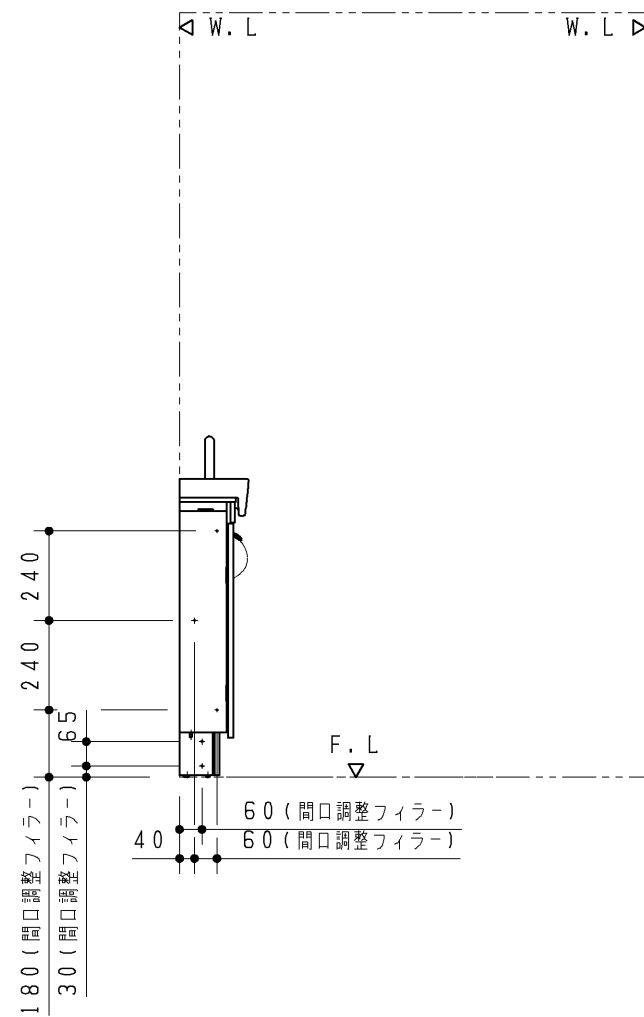

品番	詳細
ULF2ECN1682RC*****	Mサイズ キャビネット(両扉) 紙巻器下収納付き エプロン形状 1方エプロン ビルトインリモコン なし カウンター長さ 1682mm(フリーサイズタイプ) 手洗器位置 右 水栓金具 自動水栓(電気温水器付) 紙巻器 *** 手洗器カラー 5/6/7/8 キャビネット/幕板カラー *** カウンターカラー *** 給排水位置 ***
UGLT311R**	サイドキャビネット
ULH4CRC253*	間口調整フィラー(固定タイプ)

※1 カウンター長さによって寸法が変わります。

※2 樹脂ブラケットねじ位置詳細(1:5)

※3 手洗器固定金具ねじ位置詳細(1:10)

TOTO		第三角法	単位 mm	名称 フリーサイズタイプ Mサイズ キャビネット(両扉) 紙巻器下収納付
製図 是 澤	検図 園 武 田 藤	日付 17.06.15	尺度 1:20	品番 ULF2ECN1682RC***** (カウンター:ULG2ECN1682R****)
備考 ねじ固定位置詳細図				図番 VIS-ULF2ECN1682R