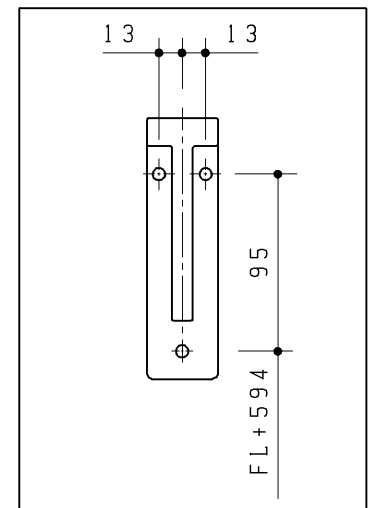

2017.08発売 主要商品一覧

品番	詳細
ULF3ACN1682RC*****	Lサイズ ブラケット
エプロン形状	1方エプロン
ビルトインリモコン	なし
カウンター長さ	1682 (フリーサイズタイプ)
手洗器位置	右
水栓金具	自動水栓 (電気温水器付)
紙巻器	***
手洗器カラー	5/6/7/8
キャビネット/幕板カラー	***
カウンターカラー	***
給排水位置	壁給水/床排水

※1 カウンター長さによって寸法が変わります。

※2 樹脂ブラケットねじ位置詳細 (1:4)

TOTO		第三角法	単位 mm	名称 フリーサイズタイプ Lサイズ ブラケット
製図 川崎	検図 園田 武藤	日付 17.06.15	尺度 1:20	品番 ULF3ACN1682RC***** (カウンター: ULG3ACN1682R***)
備考 ねじ固定位置詳細図				図番 VIS-ULF3ACN1682R