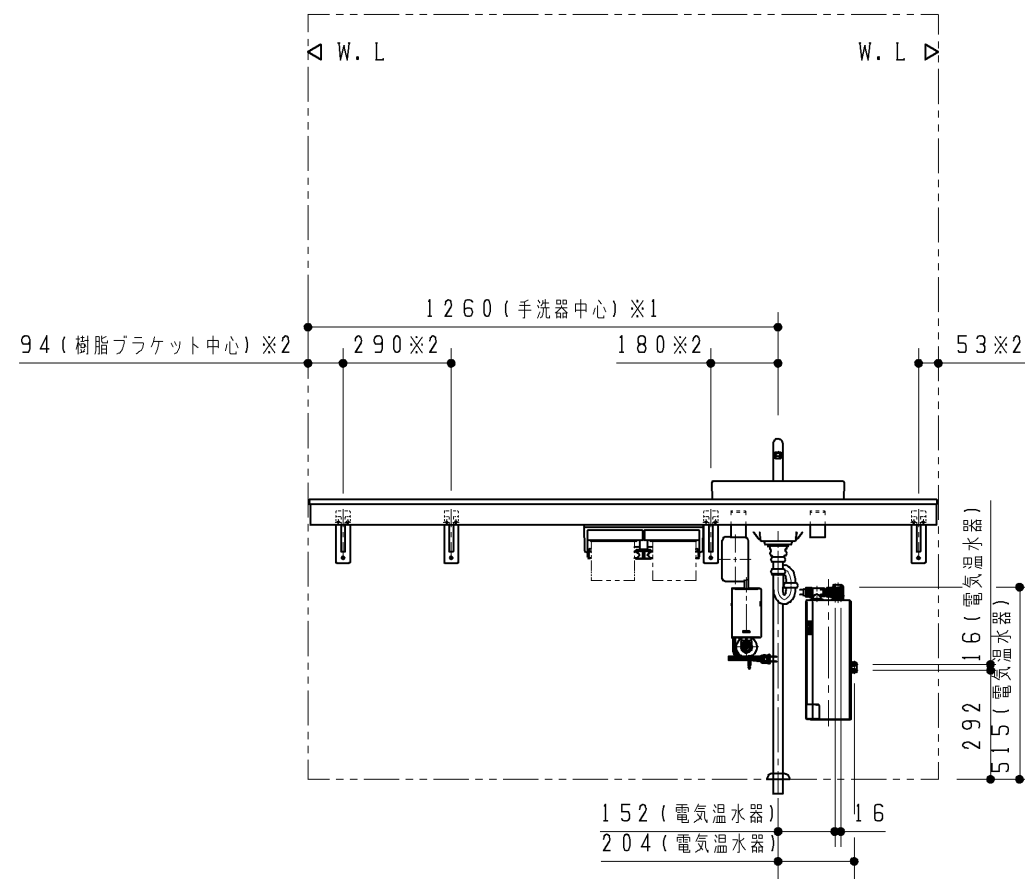

2017.08発売 主要商品一覧

品番	詳細
ULF3ACN1682RC*****	Lサイズ ブラケット
エプロン形状	1方エプロン
ビルトインリモコン	なし
カウンター長さ	1682 (フリーサイズタイプ)
手洗器位置	右
水栓金具	自動水栓 (電気温水器付)
紙巻器	***
手洗器カラー	5/6/7/8
キャビネット/幕板カラー	***
カウンターカラー	***
給排水位置	壁給水/床排水

※1 カウンター長さによって寸法が変わります。

※2 樹脂ブラケットねじ位置詳細 (1:4)

TOTO		第三角法	単位 mm	名称 フリーサイズタイプ Lサイズ ブラケット
製図 川崎	検図 園田 武藤	日付 17.06.15	尺度 1:20	品番 ULF3ACN1682RC***** (カウンター: ULG3ACN1682R***)
備考 ねじ固定位置詳細図				図番 VIS-ULF3ACN1682R