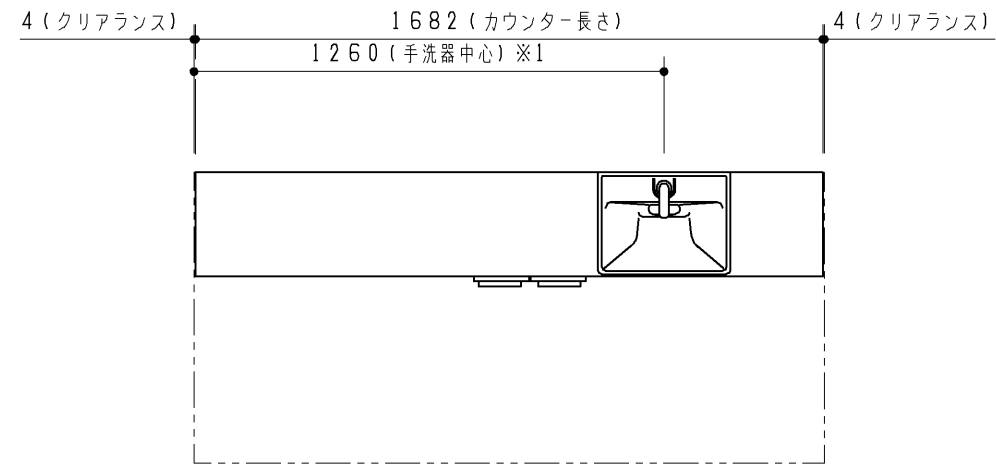

2017.08発売 主要商品一覧

品番	詳細
ULF3ACN1682RC*****	Lサイズ ブラケット
エプロン形状	1方エプロン
ビルトインリモコン	なし
カウンター長さ	1682 (フリーサイズタイプ)
手洗器位置	右
水栓金具	自動水栓 (電気温水器付)
紙巻器	***
手洗器カラー	5/6/7/8
キャビネット/幕板カラー	***
カウンターカラー	***
給排水位置	壁給水/床排水

※1 カウンター長さによって寸法が変わります。

※2 樹脂ブラケットねじ位置詳細 (1:4)

TOTO		第三角法	単位 mm	名称 フリーサイズタイプ Lサイズ ブラケット
製図 川崎	検図 園田 武藤	日付 17.06.15	尺度 1:20	品番 ULF3ACN1682RC***** (カウンター: ULG3ACN1682R***)
備考 ねじ固定位置詳細図				図番 VIS-ULF3ACN1682R