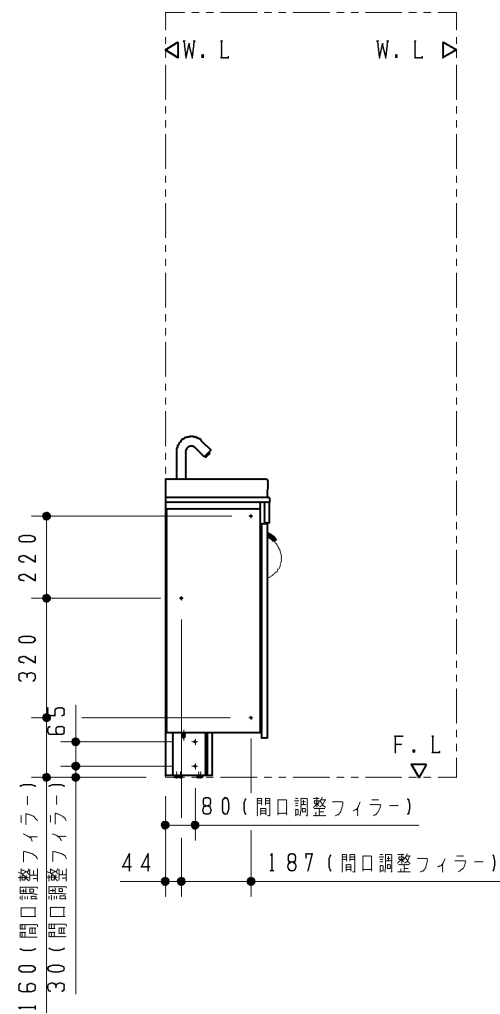

2017.08発売 主要商品一覧

品番	詳細
ULF3CCE1682LC*****	Lサイズ キャビネット(片扉) 紙巻器下収納付
エプロン形状	1方エプロン
ビルトインリモコン	あり
カウンター長さ	1682(フリーサイズタイプ)
手洗器位置	左
水栓金具	自動水栓(電気温水器付)
紙巻器	***
手洗器カラー	5/6/7/8
キャビネット/扉板カラー	***
カウンターカラー	***
給排水位置	***
UGLT312L***	サイドキャビネット
UGLT312L***	サイドキャビネット
ULH6CLA250*	間口調整フィルター(収納タイプ)

※1 カウンター長さによって寸法が変わります。

TOTO		第三角法	単位 mm	名称 フリーサイズタイプ Lサイズ キャビネット(片扉) 紙巻器下収納付
製図 川崎	検図 園田 武藤	日付 17.06.15	尺度 1:20	品番 ULF3CCE1682LC***** (カウンター:ULG3CCE1682L****)
備考 ねじ固定位置詳細図				図番 VIS-ULF3CCE1682L