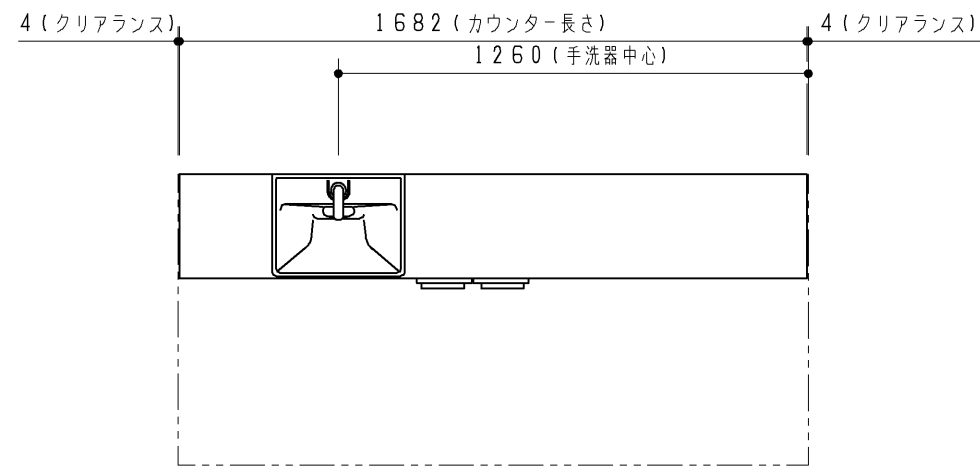

2017.08発売 主要商品一覧

品番	詳細
ULF3CCE1682LC*****	Lサイズ キャビネット(片扉) 紙巻器下収納付
エプロン形状	1方エプロン
ビルトインリモコン	あり
カウンター長さ	1682(フリーサイズタイプ)
手洗器位置	左
水栓金具	自動水栓(電気温水器付)
紙巻器	***
手洗器カラー	5/6/7/8
キャビネット/扉板カラー	***
カウンターカラー	***
給排水位置	***
UGLT312L***	サイドキャビネット
UGLT312L***	サイドキャビネット
ULH6CLA250*	間口調整フィルター(収納タイプ)

※1 カウンター長さによって寸法が変わります。

TOTO		第三角法	単位 mm	名称 フリーサイズタイプ Lサイズ キャビネット(片扉) 紙巻器下収納付
製図 川崎	検図 園田 武藤	日付 17.06.15	尺度 1:20	品番 ULF3CCE1682LC***** (カウンター:ULG3CCE1682L****)
備考 ねじ固定位置詳細図				図番 VIS-ULF3CCE1682L