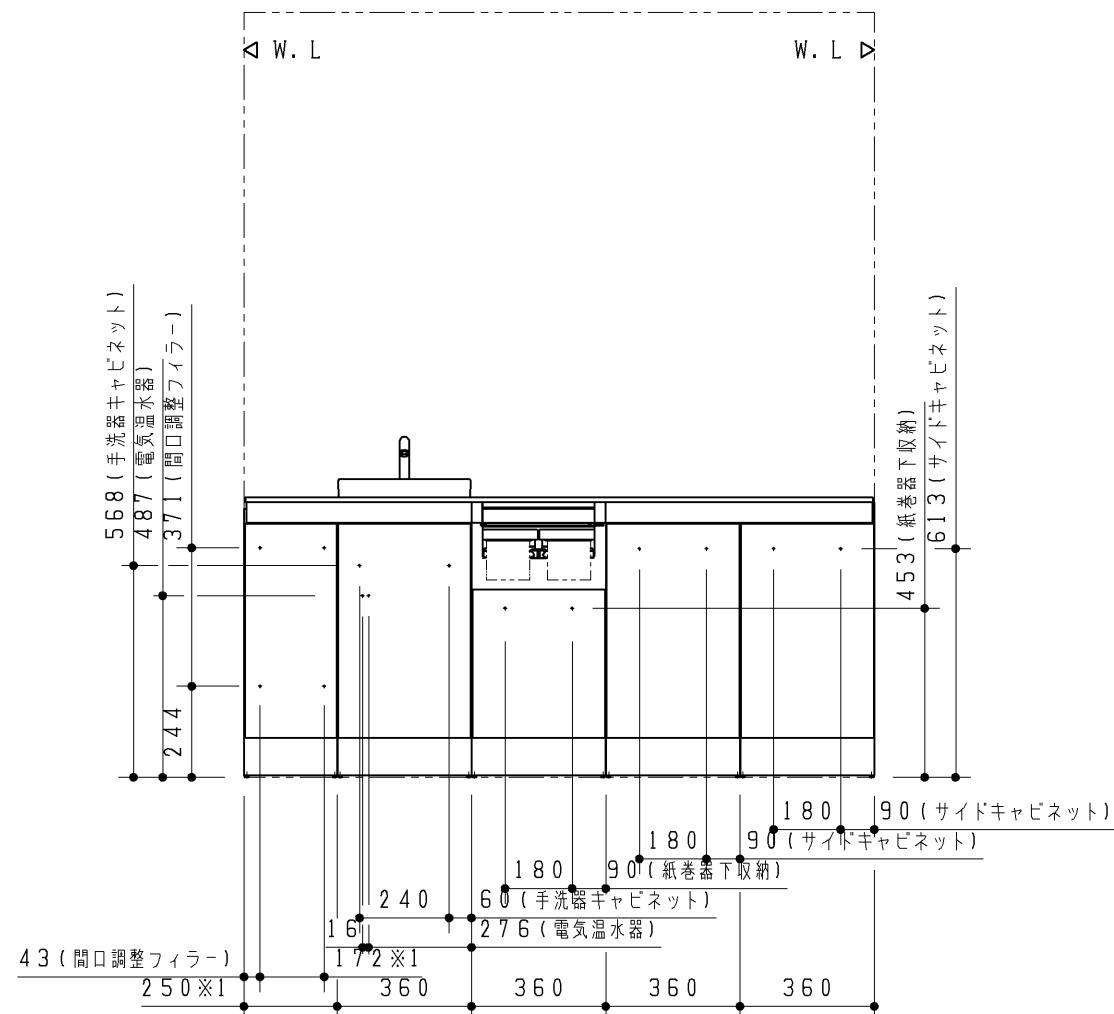

2017.08発売 主要商品一覧

品番	詳細
ULF3CCE1682LC*****	Lサイズ キャビネット(片扉) 紙巻器下収納付
エプロン形状	1方エプロン
ビルトインリモコン	あり
カウンター長さ	1682(フリーサイズタイプ)
手洗器位置	左
水栓金具	自動水栓(電気温水器付)
紙巻器	***
手洗器カラー	5/6/7/8
キャビネット/扉板カラー	***
カウンターカラー	***
給排水位置	***
UGLT312L***	サイドキャビネット
UGLT312L***	サイドキャビネット
ULH6CLA250*	間口調整フィルター(収納タイプ)

※1 カウンター長さによって寸法が変わります。

TOTO		第三角法	単位 mm	名称 フリーサイズタイプ Lサイズ キャビネット(片扉) 紙巻器下収納付
製図 川崎	検図 園田 武藤	日付 17.06.15	尺度 1:20	品番 ULF3CCE1682LC***** (カウンター:ULG3CCE1682L****)
備考 ねじ固定位置詳細図				図番 VIS-ULF3CCE1682L