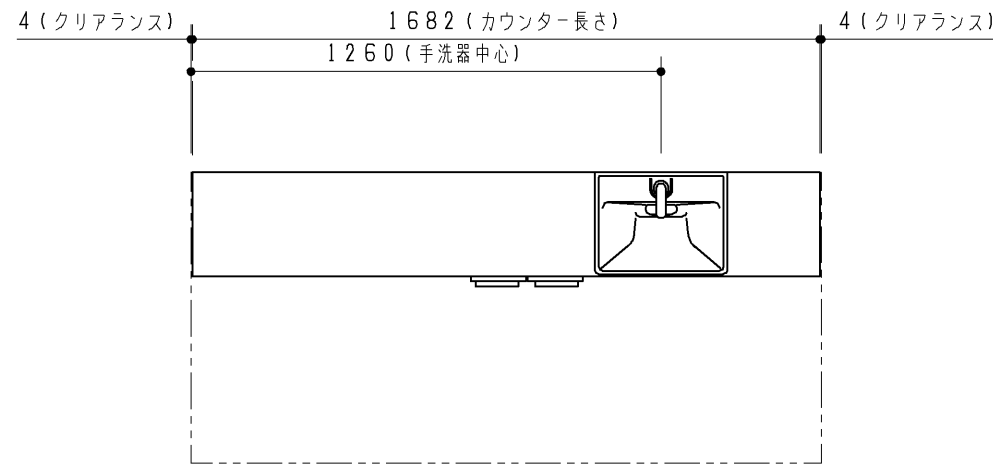

2017.08発売 主要商品一覧

品番	詳細
ULF3CCE1682RC*****	Lサイズ キャビネット(片扉) 紙巻器下収納付
エプロン形状	1方エプロン
ビルトインリモコン	あり
カウンター長さ	1682(フリーサイズタイプ)
手洗器位置	右
水栓金具	自動水栓(電気温水器付)
紙巻器	***
手洗器カラー	5/6/7/8
キャビネット/扉板カラー	***
カウンターカラー	***
給排水位置	***
UGLT312R***	サイドキャビネット
UGLT312R***	サイドキャビネット
ULH6CRA250*	間口調整フィルター(収納タイプ)

※1 カウンター長さによって寸法が変わります。

TOTO		第三角法	単位 mm	名称 フリーサイズタイプ Lサイズ キャビネット(片扉) 紙巻器下収納付
製図 川崎	検図 園田 武藤	日付 17.06.15	尺度 1:20	品番 ULF3CCE1682RC***** (カウンター:ULG3CCE1682R***)
備考 ねじ固定位置詳細図				図番 VIS-ULF3CCE1682R