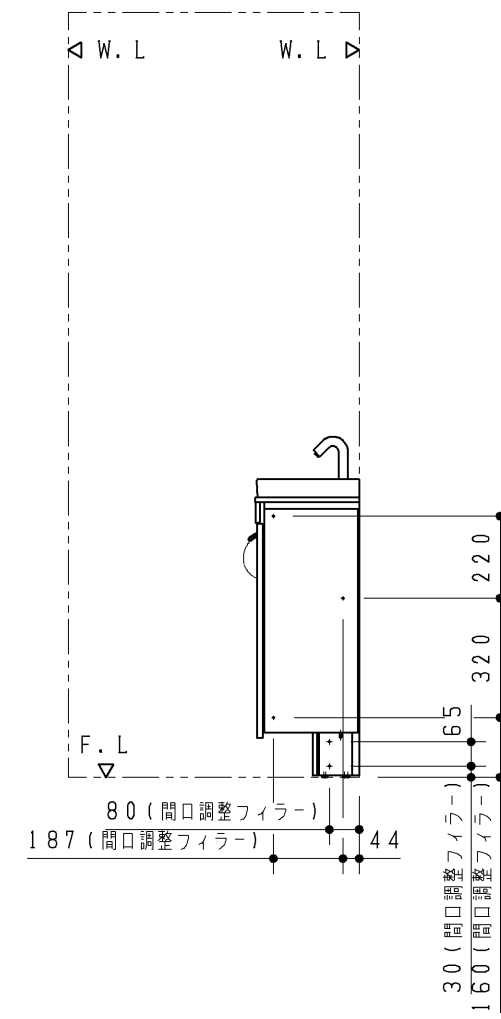

2017.08発売 主要商品一覧

品番	詳細
ULF3CCE1682RC*****	Lサイズ キャビネット(片扉) 紙巻器下収納付
エプロン形状	1方エプロン
ビルトインリモコン	あり
カウンター長さ	1682(フリーサイズタイプ)
手洗器位置	右
水栓金具	自動水栓(電気温水器付)
紙巻器	***
手洗器カラー	5/6/7/8
キャビネット/扉板カラー	***
カウンターカラー	***
給排水位置	***
UGLT312R***	サイドキャビネット
UGLT312R***	サイドキャビネット
ULH6CRA250*	間口調整フィルター(収納タイプ)

※1 カウンター長さによって寸法が変わります。

TOTO		第三角法	単位 mm	名称 フリーサイズタイプ Lサイズ キャビネット(片扉) 紙巻器下収納付
製図 川崎	検図 園田 武藤	日付 17.06.15	尺度 1:20	品番 ULF3CCE1682RC***** (カウンター:ULG3CCE1682R***)
備考 ねじ固定位置詳細図				図番 VIS-ULF3CCE1682R