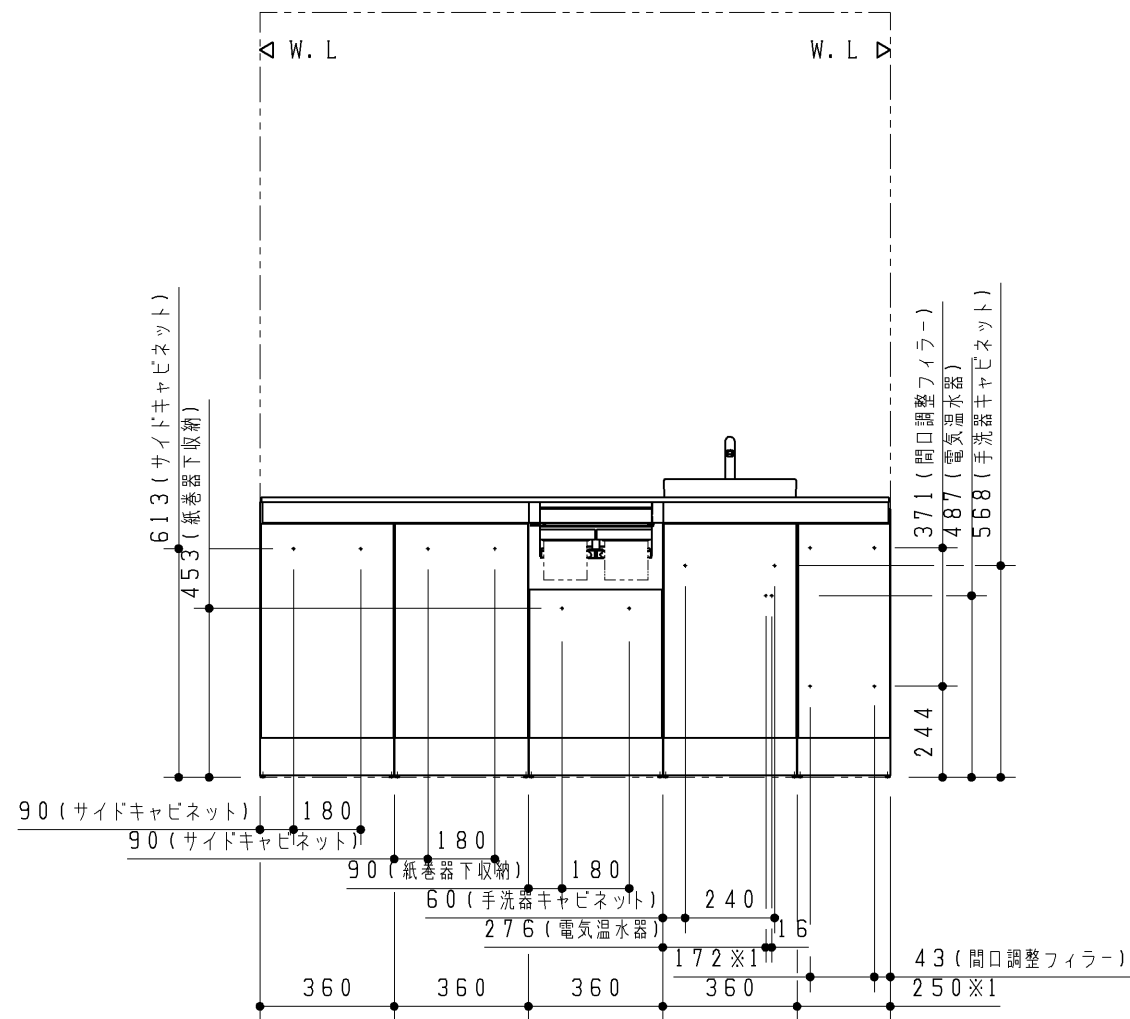

2017.08発売 主要商品一覧

品番	詳細
ULF3CCE1682RC*****	Lサイズ キャビネット(片扉) 紙巻器下収納付
エプロン形状	1方エプロン
ビルトインリモコン	あり
カウンター長さ	1682(フリーサイズタイプ)
手洗器位置	右
水栓金具	自動水栓(電気温水器付)
紙巻器	***
手洗器カラー	5/6/7/8
キャビネット/扉板カラー	***
カウンターカラー	***
給排水位置	***
UGLT312R***	サイドキャビネット
UGLT312R***	サイドキャビネット
ULH6CRA250*	間口調整フィルター(収納タイプ)

※1 カウンター長さによって寸法が変わります。

TOTO		第三角法	単位 mm	名称 フリーサイズタイプ Lサイズ キャビネット(片扉) 紙巻器下収納付
製図 川崎	検図 園田 武藤	日付 17.06.15	尺度 1:20	品番 ULF3CCE1682RC***** (カウンター:ULG3CCE1682R***)
備考 ねじ固定位置詳細図				図番 VIS-ULF3CCE1682R