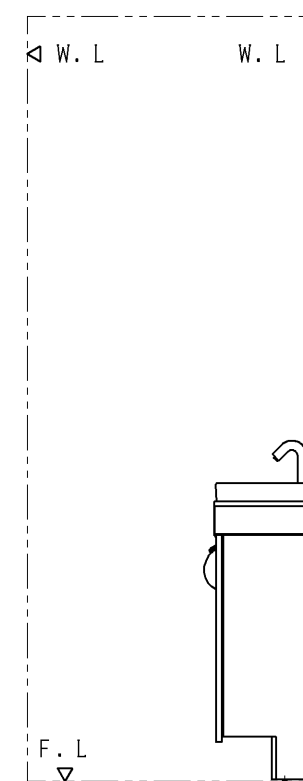

2017.08発売 主要商品一覧

品番	詳細
ULF3CLE1682R*****	Lサイズ キャビネット (片扉) 紙巻器下収納付
エプロン形状	2方エプロン L
ビルトインリモコン	あり
カウンター長さ	1682mm (フリーサイズタイプ)
手洗器位置	右
水栓金具	自動水栓 (電気温水器付)
紙巻器	***
手洗器カラー	5/6/7/8
キャビネット/扉板カラー	***
カウンターカラー	***
給排水位置	***
UGLT312R**	サイドキャビネット
UGLT312R**	サイドキャビネット
ULH6LRA242*	間口調整フィルター (収納タイプ)

※1 カウンター長さによって寸法が変わります。

<b>TOTO</b>		第三角法	単位 mm	名称 フリーサイズタイプ Lサイズ キャビネット (片扉) 紙巻器下収納付
製図 川崎	検図 園田 武藤	日付 17.06.15	尺度 1:20	品番 ULF3CLE1682R***** (カウンター: ULG3CLE1682R***)
備考 ねじ固定位置詳細図				図番 VIS-ULF3CLE1682R