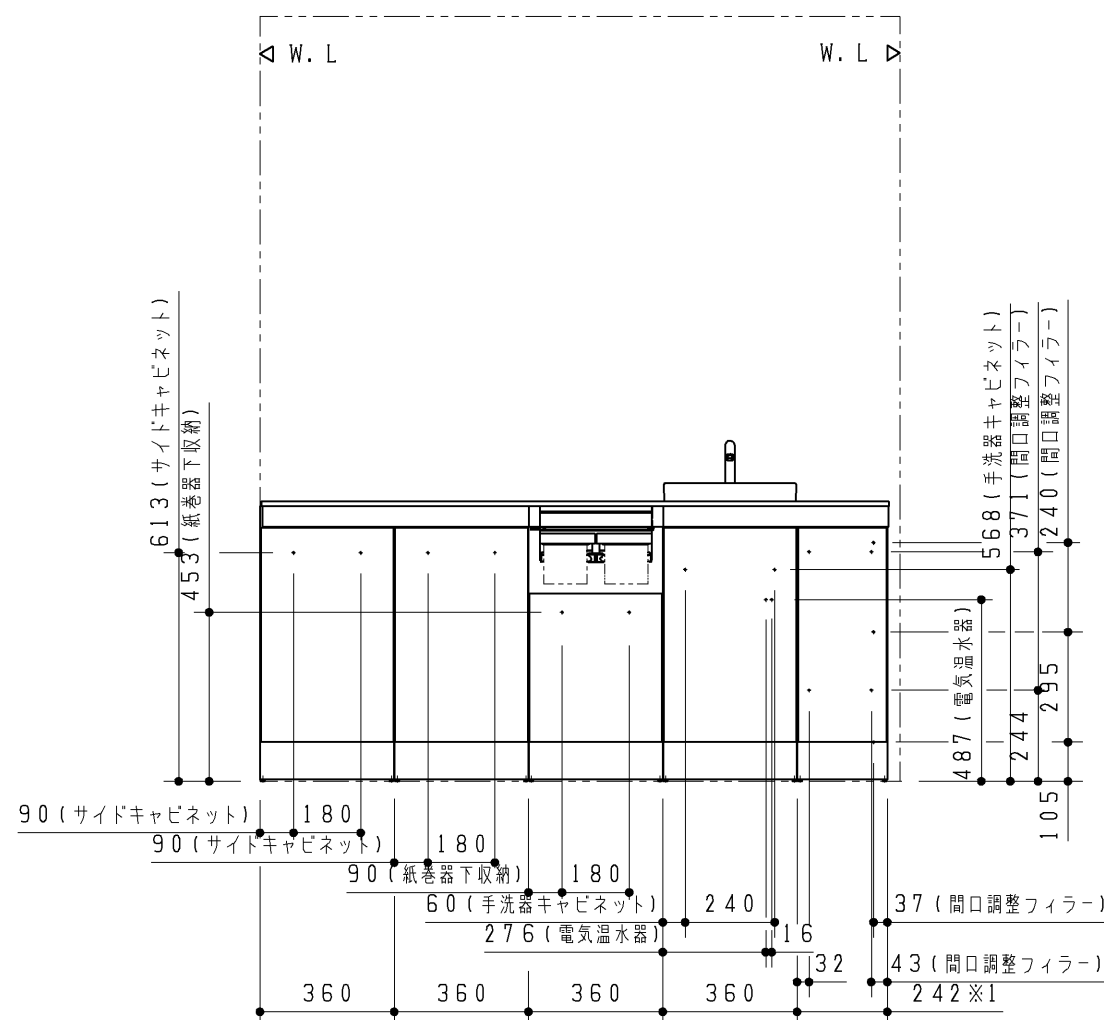

2017.08発売 主要商品一覧

品番	詳細
ULF3CLE1682R*****	Lサイズ キャビネット (片扉) 紙巻器下収納付
エプロン形状	2方エプロン L
ビルトインリモコン	あり
カウンター長さ	1682mm (フリーサイズタイプ)
手洗器位置	右
水栓金具	自動水栓 (電気温水器付)
紙巻器	***
手洗器カラー	5/6/7/8
キャビネット/扉板カラー	***
カウンターカラー	***
給排水位置	***
UGLT312R**	サイドキャビネット
UGLT312R**	サイドキャビネット
ULH6LRA242*	間口調整フィルター (収納タイプ)

※1 カウンター長さによって寸法が変わります。

<b>TOTO</b>		第三角法	単位 mm	名称 フリーサイズタイプ Lサイズ キャビネット (片扉) 紙巻器下収納付
製図 川崎	検図 園田 武藤	日付 17.06.15	尺度 1:20	品番 ULF3CLE1682R***** (カウンター: ULG3CLE1682R***)
備考 ねじ固定位置詳細図				図番 VIS-ULF3CLE1682R