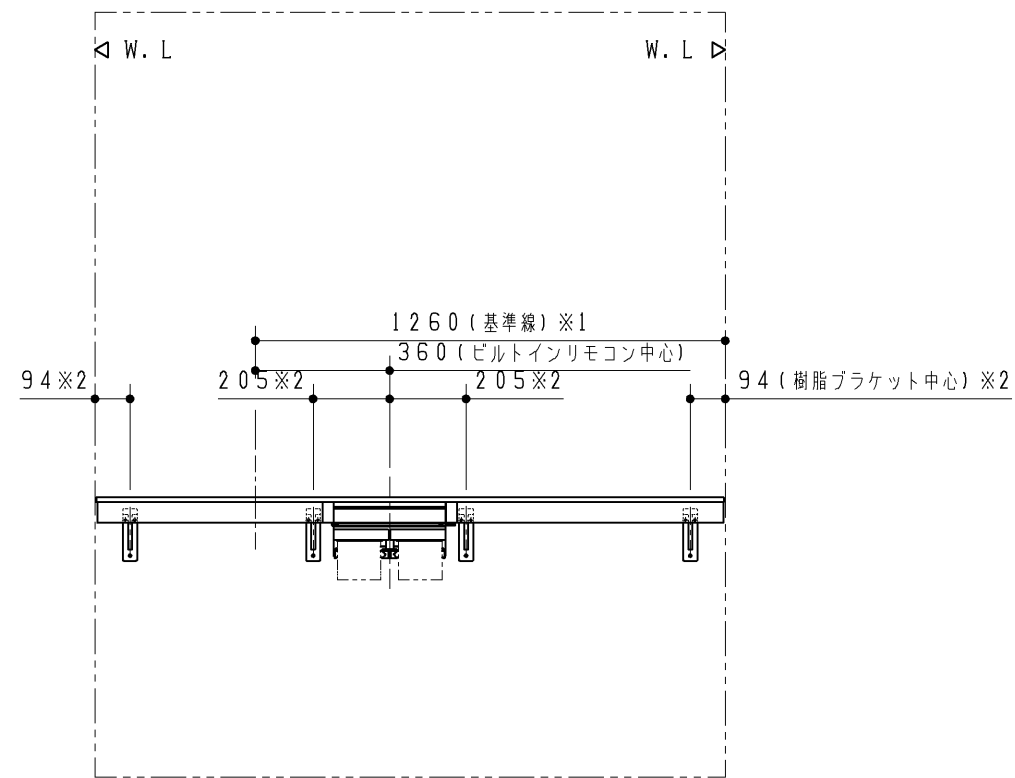

品番	詳細
ULF3ACE1682AN*A**N	Lサイズ ブラケット
エプロン形状	1方エプロン
ビルトインリモコン	あり
カウンター長さ	1682 (フリーサイズタイプ)
手洗器位置	なし
水栓金具	なし
紙巻器	***
手洗器カラー	なし
キャビネット/幕板カラー	***
カウンターカラー	***
給排水位置	なし

※1 カウンター長さによって寸法が変わります。

※2 樹脂ブラケットねじ位置詳細 (1:4)

<b>TOTO</b>		第三角法	単位 mm	名称 フリーサイズタイプ Lサイズ ブラケット
製図 川崎	検図 園田 武藤	日付 17.06.15	尺度 1:20	品番 ULF3ACE1682AN*A**N (カウンター: ULG3ACE1682AA**)
備考 ねじ固定位置詳細図				図番 VIS-ULF3ACE1682A