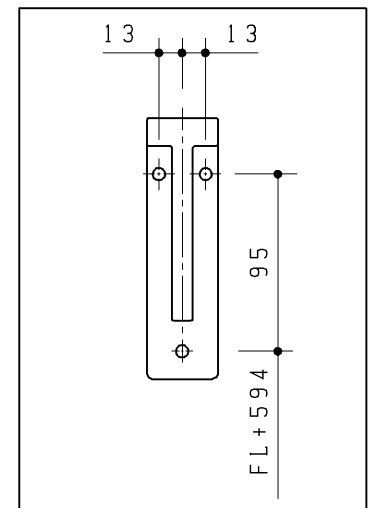

品番	詳細
ULF3ACE1682AN*A**N	Lサイズ ブラケット
エプロン形状	1方エプロン
ビルトインリモコン	あり
カウンター長さ	1682 (フリーサイズタイプ)
手洗器位置	なし
水栓金具	なし
紙巻器	***
手洗器カラー	なし
キャビネット/幕板カラー	***
カウンターカラー	***
給排水位置	なし

※1 カウンター長さによって寸法が変わります。

※2 樹脂ブラケットねじ位置詳細 (1:4)

<b>TOTO</b>		第三角法	単位 mm	名称 フリーサイズタイプ Lサイズ ブラケット
製図 川崎	検図 園田 武藤	日付 17.06.15	尺度 1:20	品番 ULF3ACE1682AN*A**N (カウンター: ULG3ACE1682AA**)
備考 ねじ固定位置詳細図				図番 VIS-ULF3ACE1682A