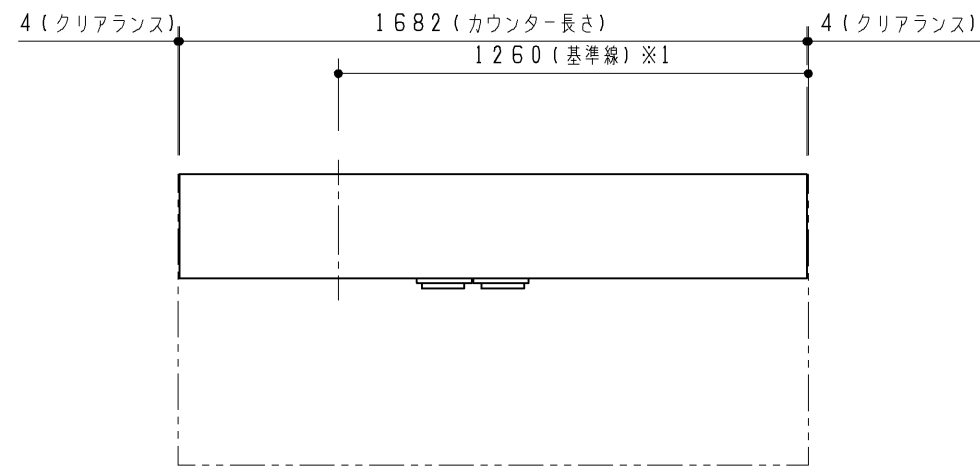

品番	詳細
ULF3ACE1682AN*A**N	Lサイズ ブラケット
エプロン形状	1方エプロン
ビルトインリモコン	あり
カウンター長さ	1682 (フリーサイズタイプ)
手洗器位置	なし
水栓金具	なし
紙巻器	***
手洗器カラー	なし
キャビネット/幕板カラー	***
カウンターカラー	***
給排水位置	なし

※1 カウンター長さによって寸法が変わります。

※2 樹脂ブラケットねじ位置詳細 (1:4)

<b>TOTO</b>		第三角法	単位 mm	名称 フリーサイズタイプ Lサイズ ブラケット
製図 川崎	検図 園田 武藤	日付 17.06.15	尺度 1:20	品番 ULF3ACE1682AN*A**N (カウンター: ULG3ACE1682AA**)
備考 ねじ固定位置詳細図				図番 VIS-ULF3ACE1682A