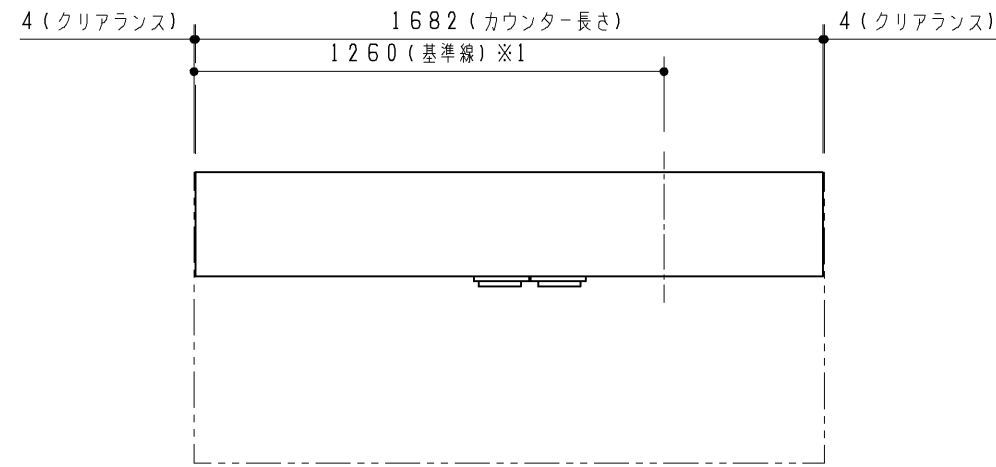

| 品番 | 詳細 |
|--------------------|------------------|
| ULF3ACN1682BN*A**N | Lサイズ ブラケット |
| エプロン形状 | 1方エプロン |
| ビルトインリモコン | なし |
| カウンター長さ | 1682 (フリーサイズタイプ) |
| 手洗器位置 | なし |
| 水栓金具 | なし |
| 紙巻器 | *** |
| 手洗器カラー | なし |
| キャビネット/幕板カラー | *** |
| カウンターカラー | *** |
| 給排水位置 | なし |

※1 カウンター長さによって寸法が変わります。

※2 樹脂ブラケットねじ位置詳細 (1:4)

| | | | | |
|-----------------|-------------|----------------|------------|--|
| TOTO | | 第三角法 | 単位 mm | 名称 フリーサイズタイプ Lサイズ ブラケット |
| 製図 川崎 | 検図 園田 武藤 | 日付 17.06.15 | 尺度 1:20 | 品番 ULF3ACN1682BN*A**N (カウンター: ULG3ACN1682BA**) |
| 備考 ねじ固定位置詳細図 | | | | 図番 VIS-ULF3ACN1682B |