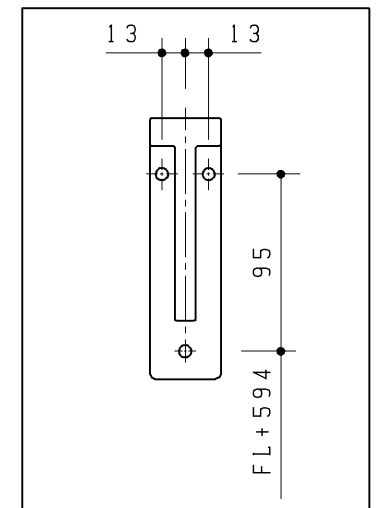

| 品番 | 詳細 |
|--------------------|------------------|
| ULF3ACN1682BN*A**N | Lサイズ ブラケット |
| エプロン形状 | 1方エプロン |
| ビルトインリモコン | なし |
| カウンター長さ | 1682 (フリーサイズタイプ) |
| 手洗器位置 | なし |
| 水栓金具 | なし |
| 紙巻器 | *** |
| 手洗器カラー | なし |
| キャビネット/幕板カラー | *** |
| カウンターカラー | *** |
| 給排水位置 | なし |

※1 カウンター長さによって寸法が変わります。

※2 樹脂ブラケットねじ位置詳細 (1:4)

| | | | | |
|-----------------|-------------|----------------|------------|--|
| TOTO | | 第三角法 | 単位 mm | 名称 フリーサイズタイプ Lサイズ ブラケット |
| 製図 川崎 | 検図 園田 武藤 | 日付 17.06.15 | 尺度 1:20 | 品番 ULF3ACN1682BN*A**N (カウンター: ULG3ACN1682BA**) |
| 備考 ねじ固定位置詳細図 | | | | 図番 VIS-ULF3ACN1682B |