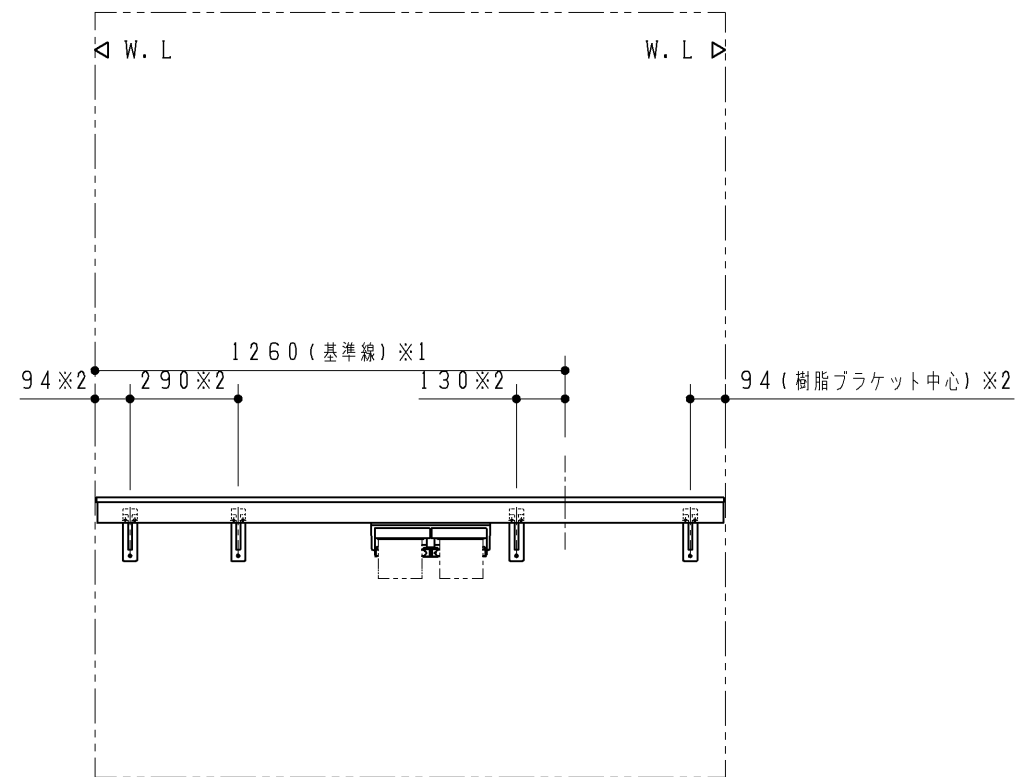

| 品番 | 詳細 |
|--------------------|------------------|
| ULF3ACN1682BN*A**N | Lサイズ ブラケット |
| エプロン形状 | 1方エプロン |
| ビルトインリモコン | なし |
| カウンター長さ | 1682 (フリーサイズタイプ) |
| 手洗器位置 | なし |
| 水栓金具 | なし |
| 紙巻器 | *** |
| 手洗器カラー | なし |
| キャビネット/幕板カラー | *** |
| カウンターカラー | *** |
| 給排水位置 | なし |

※1 カウンター長さによって寸法が変わります。

※2 樹脂ブラケットねじ位置詳細 (1:4)

| | | | | |
|-----------------|-------------|----------------|------------|--|
| TOTO | | 第三角法 | 単位 mm | 名称 フリーサイズタイプ Lサイズ ブラケット |
| 製図 川崎 | 検図 園田 武藤 | 日付 17.06.15 | 尺度 1:20 | 品番 ULF3ACN1682BN*A**N (カウンター: ULG3ACN1682BA**) |
| 備考 ねじ固定位置詳細図 | | | | 図番 VIS-ULF3ACN1682B |