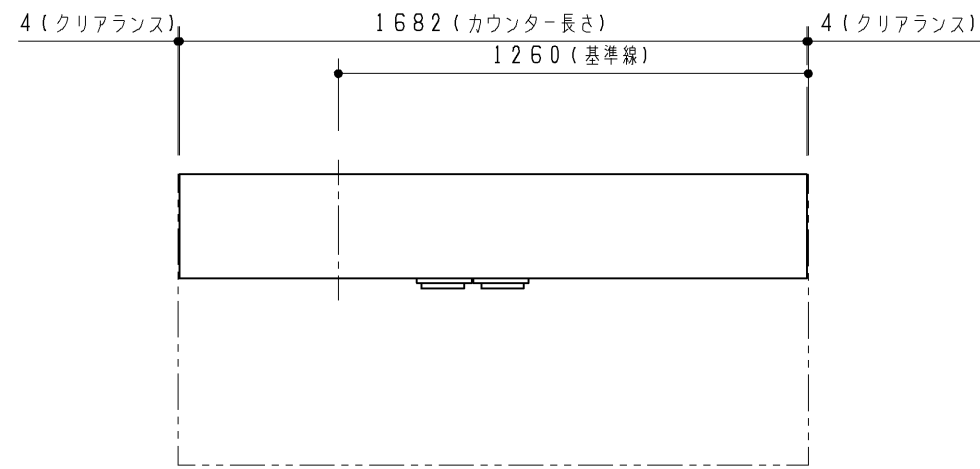

2017.08発売 主要商品一覧

| 品番                  | 詳細                      |
|---------------------|-------------------------|
| ULF3CCE1682AN**A**N | Lサイズ キャビネット(片扉) 紙巻器下収納付 |
| エプロン形状              | 1方エプロン                  |
| ビルトインリモコン           | あり                      |
| カウンター長さ             | 1682(フリーサイズタイプ)         |
| 手洗器位置               | なし                      |
| 水栓金具                | なし                      |
| 紙巻器                 | ***                     |
| 手洗器カラー              | なし                      |
| キャビネット/幕板カラー        | ***                     |
| カウンターカラー            | ***                     |
| 給排水位置               | なし                      |
| UGLT312L***         | サイドキャビネット               |
| UGLT312L***         | サイドキャビネット               |
| ULH6CLA250*         | 間口調整フィルター(収納タイプ)        |

※1 カウンター長さによって寸法が変わります。

|                 |             |                |            |  |
|-----------------|-------------|----------------|------------|--|
| <b>TOTO</b>     |             | 第三角法           | 単位<br>mm   | 名称<br>フリーサイズタイプ Lサイズ<br>キャビネット(片扉) 紙巻器下収納付           |
| 製図<br>川崎        | 検図<br>園田 武藤 | 日付<br>17.06.15 | 尺度<br>1:20 | 品番<br>ULF3CCE1682AN**A**N<br>(カウンター:ULG3CCE1682AA**) |
| 備考<br>ねじ固定位置詳細図 |             |                |            | 図番<br>VIS-ULF3CCE1682A                               |