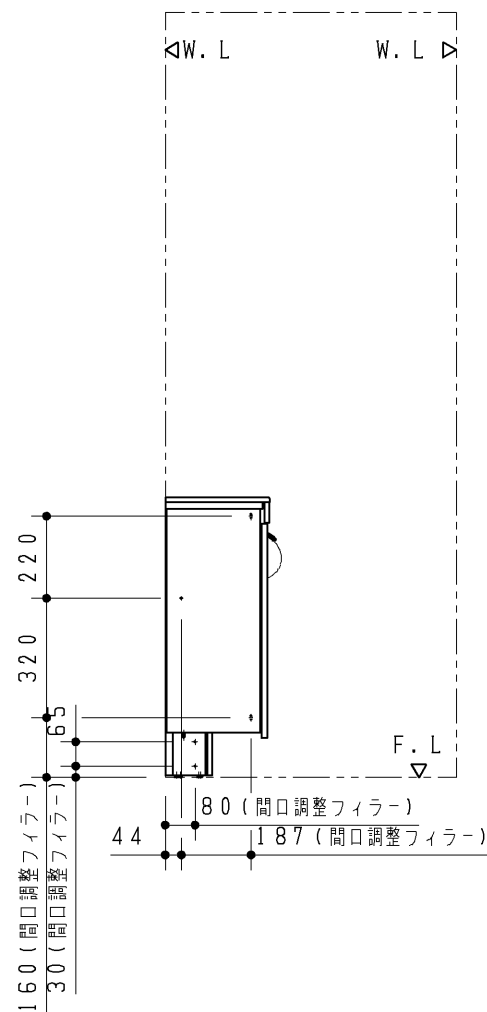

2017.08発売 主要商品一覧

| 品番                  | 詳細                      |
|---------------------|-------------------------|
| ULF3CCE1682AN**A**N | Lサイズ キャビネット(片扉) 紙巻器下収納付 |
| エプロン形状              | 1方エプロン                  |
| ビルトインリモコン           | あり                      |
| カウンター長さ             | 1682(フリーサイズタイプ)         |
| 手洗器位置               | なし                      |
| 水栓金具                | なし                      |
| 紙巻器                 | ***                     |
| 手洗器カラー              | なし                      |
| キャビネット/幕板カラー        | ***                     |
| カウンターカラー            | ***                     |
| 給排水位置               | なし                      |
| UGLT312L***         | サイドキャビネット               |
| UGLT312L***         | サイドキャビネット               |
| ULH6CLA250*         | 間口調整フィルター(収納タイプ)        |

※1 カウンター長さによって寸法が変わります。

|                 |             |                |            |  |
|-----------------|-------------|----------------|------------|--|
| <b>TOTO</b>     |             | 第三角法           | 単位<br>mm   | 名称<br>フリーサイズタイプ Lサイズ<br>キャビネット(片扉) 紙巻器下収納付           |
| 製図<br>川崎        | 検図<br>園田 武藤 | 日付<br>17.06.15 | 尺度<br>1:20 | 品番<br>ULF3CCE1682AN**A**N<br>(カウンター:ULG3CCE1682AA**) |
| 備考<br>ねじ固定位置詳細図 |             |                |            | 図番<br>VIS-ULF3CCE1682A                               |