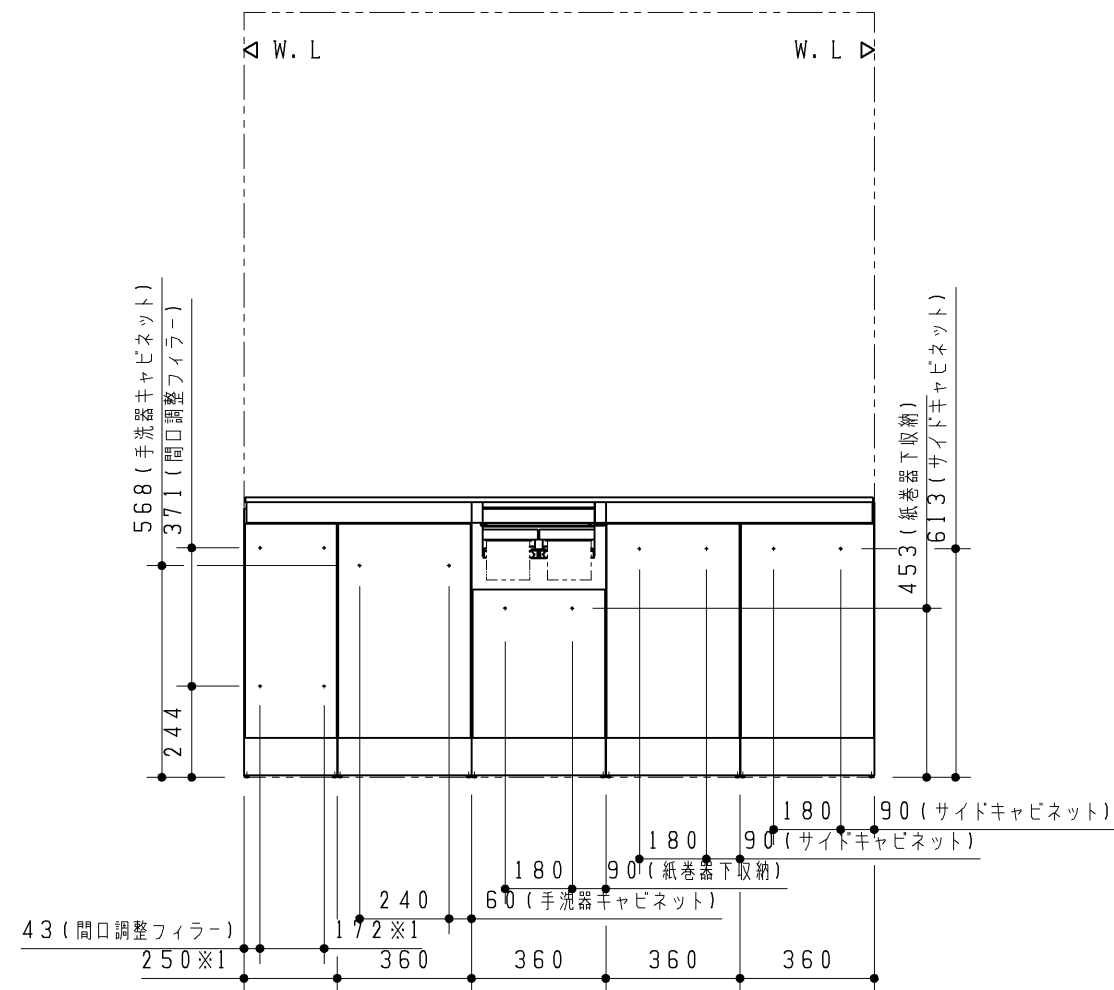

2017.08発売 主要商品一覧

| 品番                  | 詳細                      |
|---------------------|-------------------------|
| ULF3CCE1682AN**A**N | Lサイズ キャビネット(片扉) 紙巻器下収納付 |
| エプロン形状              | 1方エプロン                  |
| ビルトインリモコン           | あり                      |
| カウンター長さ             | 1682(フリーサイズタイプ)         |
| 手洗器位置               | なし                      |
| 水栓金具                | なし                      |
| 紙巻器                 | ***                     |
| 手洗器カラー              | なし                      |
| キャビネット/幕板カラー        | ***                     |
| カウンターカラー            | ***                     |
| 給排水位置               | なし                      |
| UGLT312L***         | サイドキャビネット               |
| UGLT312L***         | サイドキャビネット               |
| ULH6CLA250*         | 間口調整フィルター(収納タイプ)        |

※1 カウンター長さによって寸法が変わります。

|                 |             |                |            |  |
|-----------------|-------------|----------------|------------|--|
| <b>TOTO</b>     |             | 第三角法           | 単位<br>mm   | 名称<br>フリーサイズタイプ Lサイズ<br>キャビネット(片扉) 紙巻器下収納付           |
| 製図<br>川崎        | 検図<br>園田 武藤 | 日付<br>17.06.15 | 尺度<br>1:20 | 品番<br>ULF3CCE1682AN**A**N<br>(カウンター:ULG3CCE1682AA**) |
| 備考<br>ねじ固定位置詳細図 |             |                |            | 図番<br>VIS-ULF3CCE1682A                               |