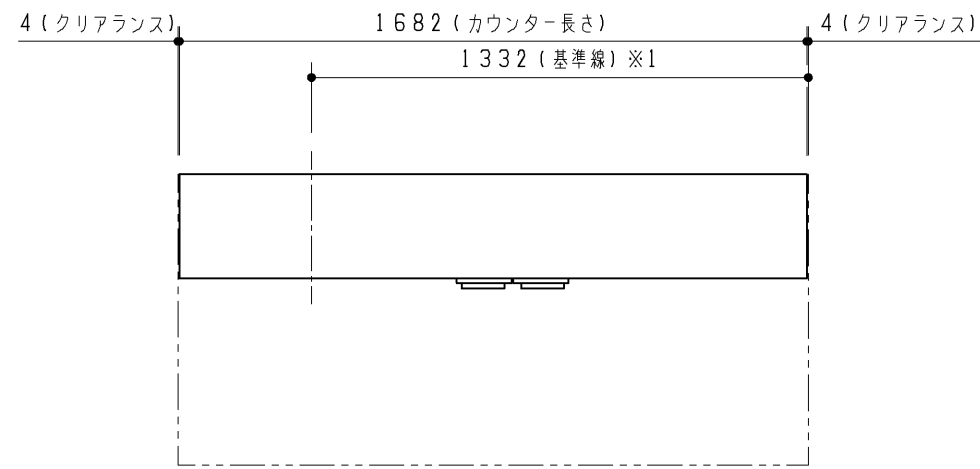

2017.08発売 主要商品一覧

品番	詳細
ULF3ECE1682AN**A**N	Lサイズ キャビネット(両扉) 紙巻器下収納付
エプロン形状	1方エプロン
ビルトインリモコン	あり
カウンター長さ	1682(フリーサイズタイプ)
手洗器位置	なし
水栓金具	なし
紙巻器	***
手洗器カラー	なし
キャビネット/幕板カラー	***
カウンターカラー	***
給排水位置	なし
UGLT312L***	サイドキャビネット
ULH6CLC253*	間口調整フィラー(固定タイプ)

※1 カウンター長さによって寸法が変わります。

TOTO		第三角法	単位 mm	名称 フリーサイズタイプ Lサイズ キャビネット(両扉) 紙巻器下収納付
製図 川崎	検図 園田 武藤	日付 17.06.15	尺度 1:20	品番 ULF3ECE1682AN**A**N (カウンター:ULG3ECE1682AA**)
備考 ねじ固定位置詳細図				図番 VIS-ULF3ECE1682A