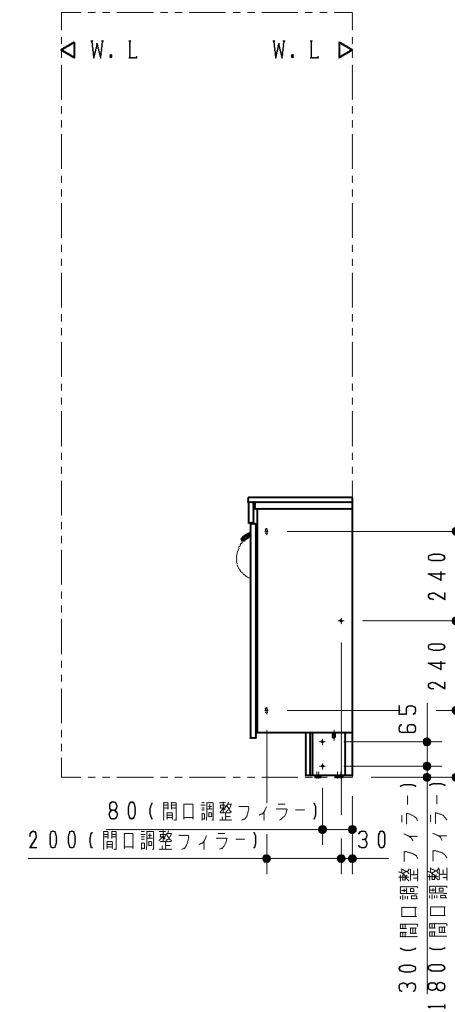

2017.08発売 主要商品一覧

品番	詳細
ULF3ECE1682AN**A**N	Lサイズ キャビネット(両扉) 紙巻器下収納付
エプロン形状	1方エプロン
ビルトインリモコン	あり
カウンター長さ	1682(フリーサイズタイプ)
手洗器位置	なし
水栓金具	なし
紙巻器	***
手洗器カラー	なし
キャビネット/幕板カラー	***
カウンターカラー	***
給排水位置	なし
UGLT312L***	サイドキャビネット
ULH6CLC253*	間口調整フィラー(固定タイプ)

※1 カウンター長さによって寸法が変わります。

TOTO		第三角法	単位 mm	名称 フリーサイズタイプ Lサイズ キャビネット(両扉) 紙巻器下収納付
製図 川崎	検図 園田 武藤	日付 17.06.15	尺度 1:20	品番 ULF3ECE1682AN**A**N (カウンター:ULG3ECE1682AA**)
備考 ねじ固定位置詳細図				図番 VIS-ULF3ECE1682A