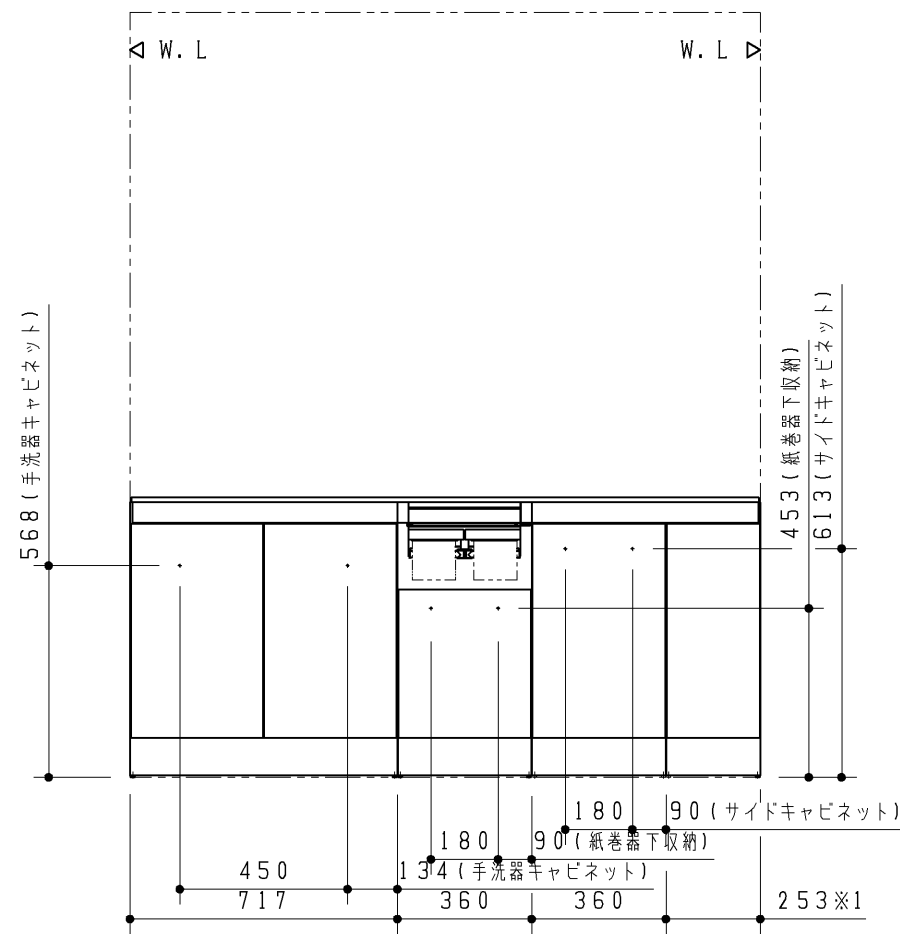

2017.08発売 主要商品一覧

品番	詳細
ULF3ECE1682AN**A**N	Lサイズ キャビネット(両扉) 紙巻器下収納付
エプロン形状	1方エプロン
ビルトインリモコン	あり
カウンター長さ	1682(フリーサイズタイプ)
手洗器位置	なし
水栓金具	なし
紙巻器	***
手洗器カラー	なし
キャビネット/幕板カラー	***
カウンターカラー	***
給排水位置	なし
UGLT312L***	サイドキャビネット
ULH6CLC253*	間口調整フィラー(固定タイプ)

※1 カウンター長さによって寸法が変わります。

TOTO		第三角法	単位 mm	名称 フリーサイズタイプ Lサイズ キャビネット(両扉) 紙巻器下収納付
製図 川崎	検図 園田 武藤	日付 17.06.15	尺度 1:20	品番 ULF3ECE1682AN**A**N (カウンター:ULG3ECE1682AA**)
備考 ねじ固定位置詳細図				図番 VIS-ULF3ECE1682A