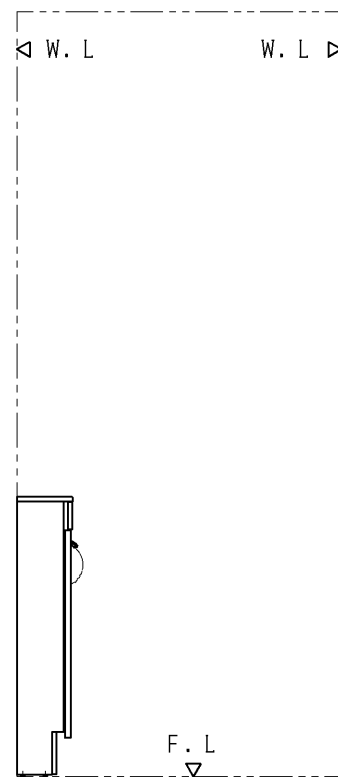

品番	詳細
ULF2DCE1682AN**N	Mサイズ キャビネット(両扉)
エプロン形状	1方エプロン
ビルトインリモコン	有り
カウンター長さ	1682mm(フリーサイズタイプ)
手洗器位置	なし
水栓金具	なし
紙巻器	***
手洗器カラー	なし
キャビネット/幕板カラー	***
カウンターカラー	***
給排水位置	なし

※1 カウンター長さによって寸法が変わります。

※2 樹脂ブラケットねじ位置詳細(1:5)

TOTO		第三角法	単位 mm	名称 フリーサイズタイプ Mサイズ キャビネット(両扉)
製図 川崎	検図 園田 武藤	日付 17.06.15	尺度 1:20	品番 ULF2DCE1682AN**N (カウンター:ULG2DCE1682AA**)
備考 ねじ固定位置詳細図				図番 VIS-ULF2DCE1682A