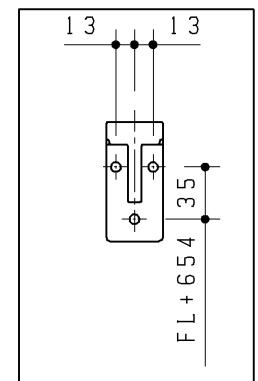

品番	詳細
ULF2DCE1682AN**N	Mサイズ キャビネット(両扉)
エプロン形状	1方エプロン
ビルトインリモコン	有り
カウンター長さ	1682mm(フリーサイズタイプ)
手洗器位置	なし
水栓金具	なし
紙巻器	***
手洗器カラー	なし
キャビネット/幕板カラー	***
カウンターカラー	***
給排水位置	なし

※1 カウンター長さによって寸法が変わります。

※2 樹脂ブラケットねじ位置詳細(1:5)

TOTO		第三角法	単位 mm	名称 フリーサイズタイプ Mサイズ キャビネット(両扉)
製図 川崎	検図 園田 武藤	日付 17.06.15	尺度 1:20	品番 ULF2DCE1682AN**N (カウンター:ULG2DCE1682AA**)
備考 ねじ固定位置詳細図				図番 VIS-ULF2DCE1682A