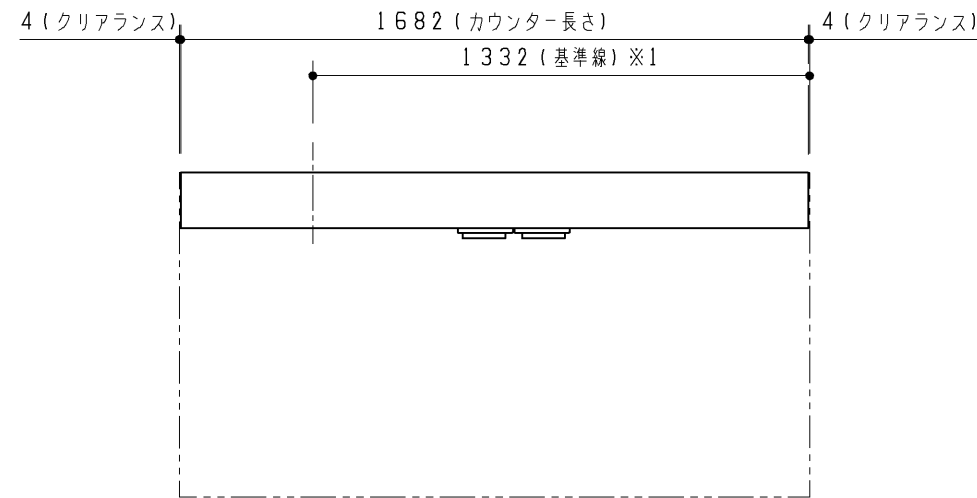

品番	詳細
ULF2DCE1682AN**N	Mサイズ キャビネット(両扉)
エプロン形状	1方エプロン
ビルトインリモコン	有り
カウンター長さ	1682mm(フリーサイズタイプ)
手洗器位置	なし
水栓金具	なし
紙巻器	***
手洗器カラー	なし
キャビネット/幕板カラー	***
カウンターカラー	***
給排水位置	なし

※1 カウンター長さによって寸法が変わります。

※2 樹脂ブラケットねじ位置詳細(1:5)

TOTO		第三角法	単位 mm	名称 フリーサイズタイプ Mサイズ キャビネット(両扉)
製図 川崎	検図 園田 武藤	日付 17.06.15	尺度 1:20	品番 ULF2DCE1682AN**N (カウンター:ULG2DCE1682AA**)
備考 ねじ固定位置詳細図				図番 VIS-ULF2DCE1682A