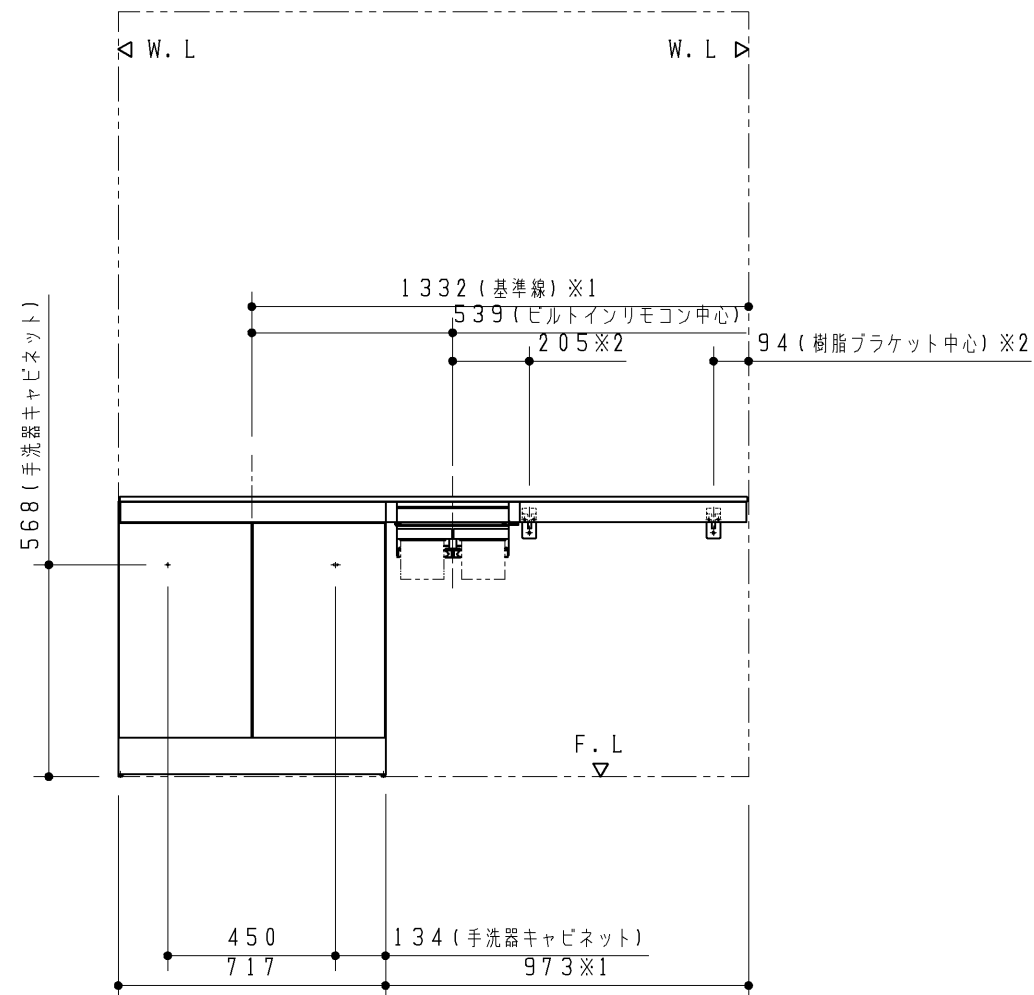

品番	詳細
ULF2DCE1682AN**N	Mサイズ キャビネット(両扉)
エプロン形状	1方エプロン
ビルトインリモコン	有り
カウンター長さ	1682mm(フリーサイズタイプ)
手洗器位置	なし
水栓金具	なし
紙巻器	***
手洗器カラー	なし
キャビネット/幕板カラー	***
カウンターカラー	***
給排水位置	なし

※1 カウンター長さによって寸法が変わります。

※2 樹脂ブラケットねじ位置詳細(1:5)

TOTO		第三角法	単位 mm	名称 フリーサイズタイプ Mサイズ キャビネット(両扉)
製図 川崎	検図 園田 武藤	日付 17.06.15	尺度 1:20	品番 ULF2DCE1682AN**N (カウンター:ULG2DCE1682AA**)
備考 ねじ固定位置詳細図				図番 VIS-ULF2DCE1682A