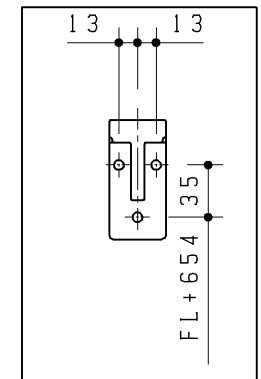

品番	詳細
ULF2DCE1682BN*A**N	Mサイズ キャビネット(両扉)
エプロン形状	1方エプロン
ビルトインリモコン	有り
カウンター長さ	1682mm(フリーサイズタイプ)
手洗器位置	なし
水栓金具	なし
紙巻器	***
手洗器カラー	なし
キャビネット/幕板カラー	***
カウンターカラー	***
給排水位置	なし

※1 カウンター長さによって寸法が変わります。

※2 樹脂ブラケットねじ位置詳細(1:5)

TOTO		第三角法	単位 mm	名称 フリーサイズタイプ Mサイズ キャビネット(両扉)
製図 川崎	検図 園田 武藤	日付 17.06.15	尺度 1:20	品番 ULF2DCE1682BN*A**N (カウンター:ULG2DCE1682BA**)
備考 ねじ固定位置詳細図				図番 VIS-ULF2DCE1682B