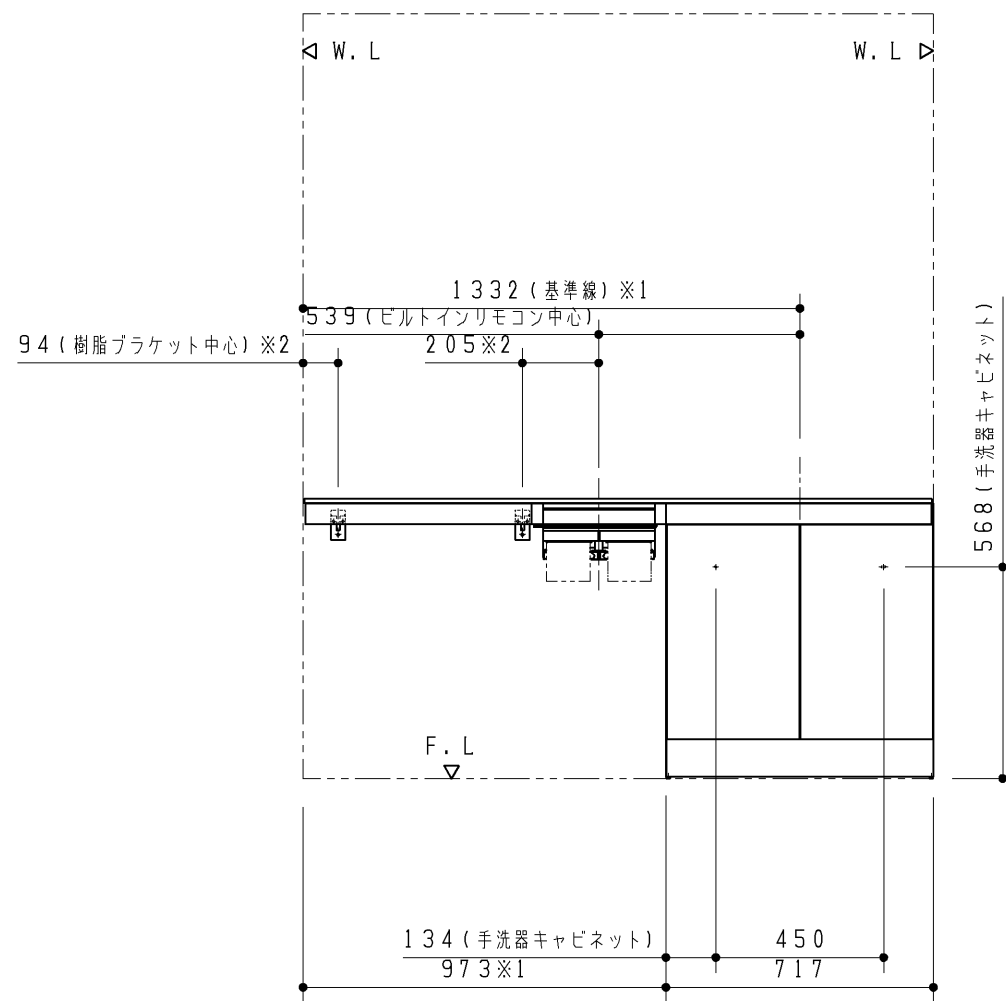

品番	詳細
ULF2DCE1682BN*A**N	Mサイズ キャビネット(両扉)
エプロン形状	1方エプロン
ビルトインリモコン	有り
カウンター長さ	1682mm(フリーサイズタイプ)
手洗器位置	なし
水栓金具	なし
紙巻器	***
手洗器カラー	なし
キャビネット/幕板カラー	***
カウンターカラー	***
給排水位置	なし

※1 カウンター長さによって寸法が変わります。

※2 樹脂ブラケットねじ位置詳細(1:5)

TOTO		第三角法	単位 mm	名称 フリーサイズタイプ Mサイズ キャビネット(両扉)
製図 川崎	検図 園田 武藤	日付 17.06.15	尺度 1:20	品番 ULF2DCE1682BN*A**N (カウンター:ULG2DCE1682BA**)
備考 ねじ固定位置詳細図				図番 VIS-ULF2DCE1682B