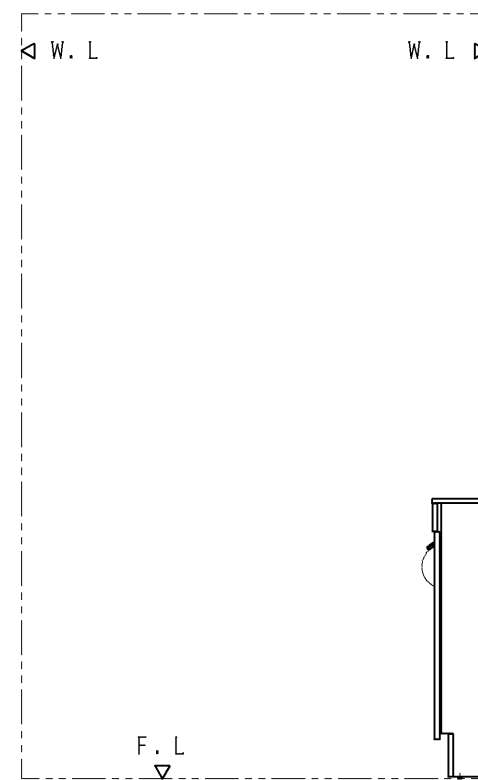

品番	詳細
ULF2DCE1682BN*A**N	Mサイズ キャビネット(両扉)
エプロン形状	1方エプロン
ビルトインリモコン	有り
カウンター長さ	1682mm(フリーサイズタイプ)
手洗器位置	なし
水栓金具	なし
紙巻器	***
手洗器カラー	なし
キャビネット/幕板カラー	***
カウンターカラー	***
給排水位置	なし

※1 カウンター長さによって寸法が変わります。

※2 樹脂ブラケットねじ位置詳細(1:5)

TOTO		第三角法	単位 mm	名称 フリーサイズタイプ Mサイズ キャビネット(両扉)
製図 川崎	検図 園田 武藤	日付 17.06.15	尺度 1:20	品番 ULF2DCE1682BN*A**N (カウンター:ULG2DCE1682BA**)
備考 ねじ固定位置詳細図				図番 VIS-ULF2DCE1682B