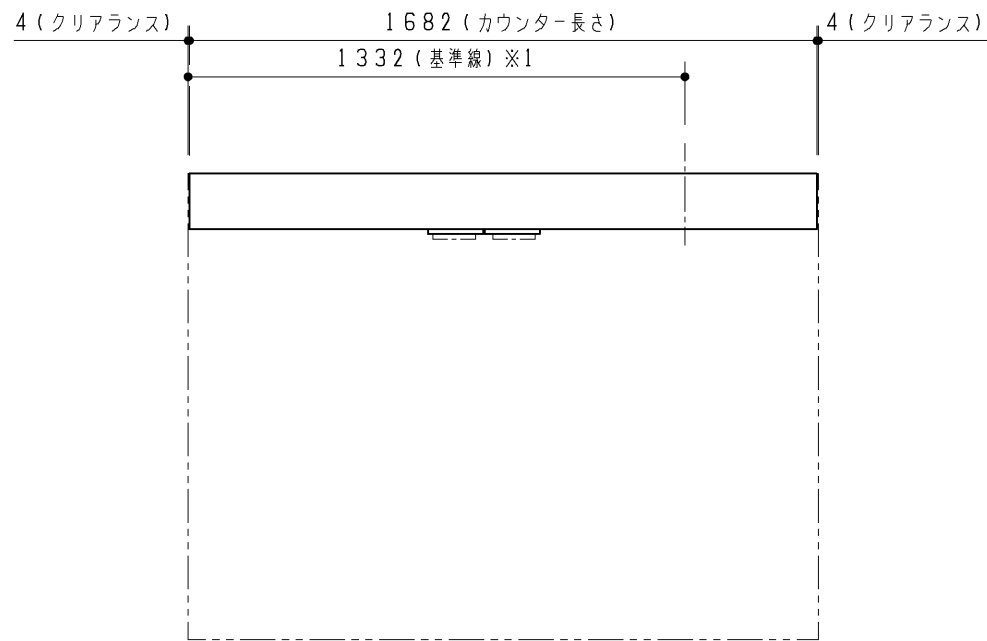

品番	詳細
ULF2DCE1682BN*A**N	Mサイズ キャビネット(両扉)
エプロン形状	1方エプロン
ビルトインリモコン	有り
カウンター長さ	1682mm(フリーサイズタイプ)
手洗器位置	なし
水栓金具	なし
紙巻器	***
手洗器カラー	なし
キャビネット/幕板カラー	***
カウンターカラー	***
給排水位置	なし

※1 カウンター長さによって寸法が変わります。

※2 樹脂ブラケットねじ位置詳細(1:5)

TOTO		第三角法	単位 mm	名称 フリーサイズタイプ Mサイズ キャビネット(両扉)
製図 川崎	検図 園田 武藤	日付 17.06.15	尺度 1:20	品番 ULF2DCE1682BN*A**N (カウンター:ULG2DCE1682BA**)
備考 ねじ固定位置詳細図				図番 VIS-ULF2DCE1682B