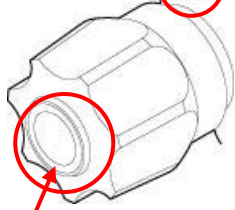

## 識別方法

■ハンドルの止水マークやシャワーマーク・赤印の有無にて判断してください。

<一般住宅用：TM545C型・TM525C型>

止水マークあり

赤印あり

シャワーマークなし

<業務用：TM545CG型・TM525CG型>

止水マークなし