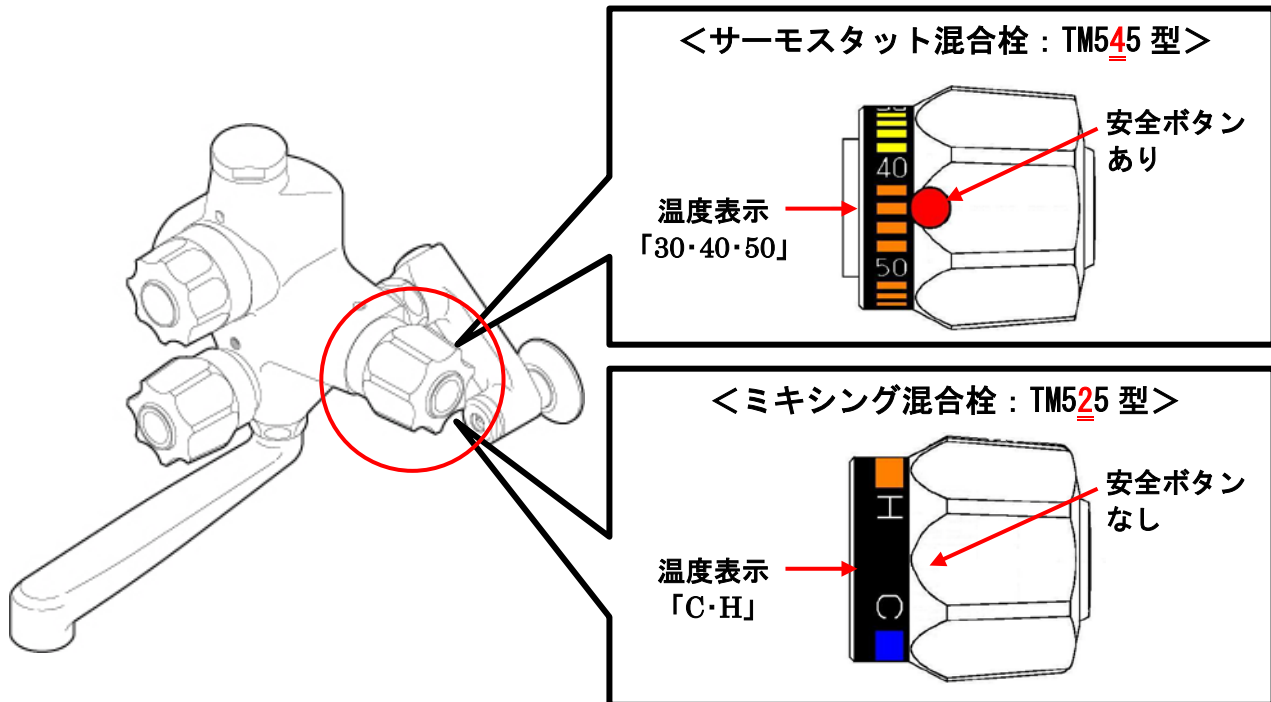

# 水栓金具\_外観類似品情報

No. R-002

浴室

件名 TM545 型・TM525 型 温度調節バルブ部違い

対象  
製品

<サーモスタット混合栓>

TM545A TM545AR TM545AZ TM545AG TM545AGZ  
 TM545C TM545CF TM545CFHZ TM545CH TM545CHR  
 TM545CHZ TM545CR TM545CM TM545CMF  
 TM545CMFHZ TM545CMFHZR TM545CMFR TM545CMHS  
 TM545CMHZ TM545CMHZR TM545CMR TM545CMS  
 TM545CG TM545CGHZ TM545CGM TM545CGMHZ  
 TM545CGMR TM545CGMHZR

## 識別方法

■ハンドルの安全ボタンの有無およびインデックス表示にて判断してください。

<注意>

サーモスタット混合栓とミキシング混合栓では、温度調節バルブの互換性はありません。