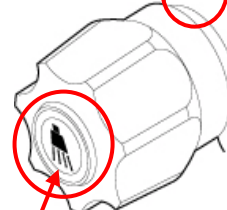

水栓金具_外観類似品情報

No. R-001

浴室

件名 TM545C型・TM525C型 切替（開閉）バルブ部違い

対象
製品

<一般住宅用>

TM545C TM545CF TM545CFHZ TM545CH
TM545CHR TM545CHZ TM545CR
TM545CM TM545CMF TM545CMFHZ TM545CMFHZR
TM545CMFR TM545CMHS TM545CMHZ TM545CMHZR
TM545CMR TM545CMS
TM525C TM525CH TM525CHR TM525CHZ
TM525CJ TM525CJR TM525CR

<業務用>

TM545CG TM545CGHZ TM545CGM TM545CGMHZ
TM545CGMR TM545CGMHZR
TM525CG TM525CGHZ

※品番末尾にXが付いた品番も対象

画像は TM545CGMR

識別方法

■ハンドルの止水マークやシャワーマーク・赤印の有無にて判断してください。

<一般住宅用：TM545C型・TM525C型>

止水マークあり

赤印あり

シャワーマークなし

<業務用：TM545CG型・TM525CG型>

止水マークなし

赤印なし

シャワーマークあり

<注意>

一般住宅用と業務用では、切替（開閉）バルブの互換性はありません。