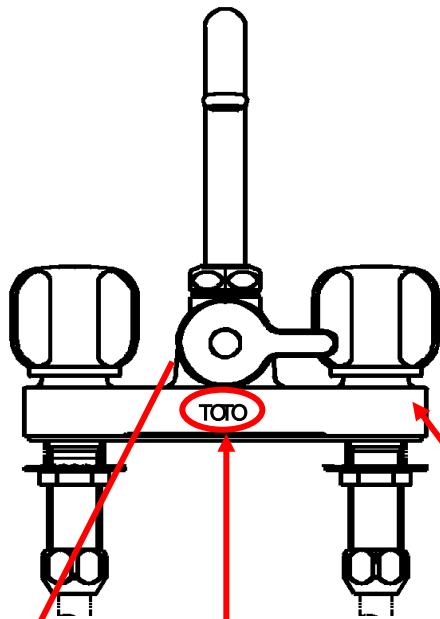

水栓金具_外観類似品情報

No. R-016

浴室

件名 TUM106CA 型・TUM106CS 型 本体形状違い

対象
製品

<TUM106CA型>

TUM106CA TUM106CAH TUM106CAU

<TUM106CS型>

TUM106CSN TUM106CSN1 TUM106CSN1H
TUM106CSNH TUM106CSRH TUM106CU

画像はTUM106CSN

※品番末尾にXが付いた品番も対象

識別方法

- 水栓本体形状で確認して判断してください。
- ハンドルのインデックス表示にて判断してください。

<TUM106CA型>

TOTOマーク位置

インデックス表示

<TUM106CS型>

TOTOマーク位置

インデックス表示

<注意>

TUM106CA型とTUM106CS型では切替えバルブの互換性はありません。