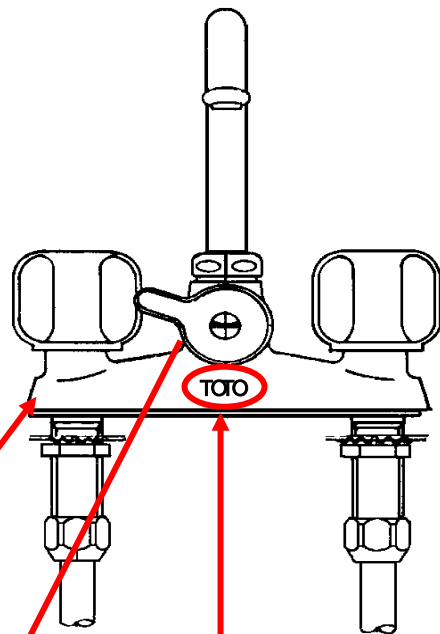

水栓金具_外観類似品情報

No. R-016

浴室

件名 TUM106CA 型・TUM106CS 型 本体形状違い

対象
製品

<TUM106CA型>

TUM106CA TUM106CAH TUM106CAU

<TUM106CS型>

TUM106CSN TUM106CSN1 TUM106CSN1H
TUM106CSNH TUM106CSRH TUM106CU

画像はTUM106CSN

※品番末尾にXが付いた品番も対象

識別方法

- 水栓本体形状で確認して判断してください。
- ハンドルのインデックス表示にて判断してください。

<TUM106CA型>

TOTOマーク位置

インデックス表示

<TUM106CS型>

TOTOマーク位置

インデックス表示

<注意>

TUM106CA型とTUM106CS型では切替えバルブの互換性はありません。