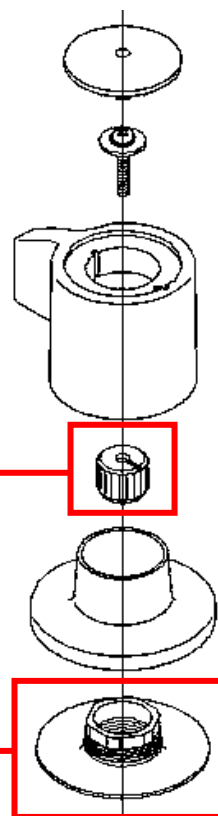

# 水栓金具\_外観類似品情報

No. R-019

浴室

件名 TBJ20G・TBG20S 開閉バルブの違い

対象  
製品

<前期品>

TBJ20G TBJ20GF  
TBJ20GP TBJ20GP1FR TBJ20GP1R  
TBJ20GPF TBJ20GPFR TBJ20GPR

<後期品 (1999年11月以降)>

TBG20S  
TBG20SP TBG20SP1  
TBG20SP1F TBG20SPF

画像はTBG20S

## 識別方法

- ハンドルを外し、フランジの形状を確認して判断してください。
- ブッシュの有無を確認して判断してください。

<前期品：TBJ20G型>

<後期品：TBG20S型 (1999年11月以降)>

ブッシュの有無

フランジの形状

<注意>

前期品と後期品ではハンドルや開閉バルブなどの補修部品が異なります。