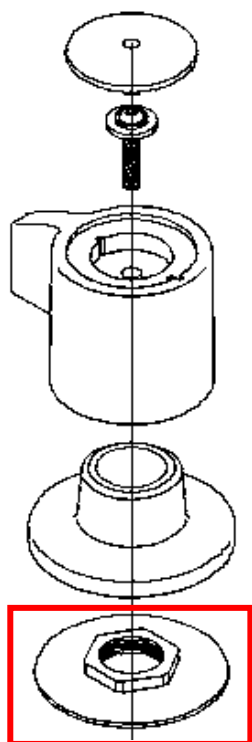

# 水栓金具\_外観類似品情報

No. R-019

浴室

件名 TBJ20G・TBG20S 開閉バルブの違い

対象  
製品

<前期品>

TBJ20G TBJ20GF  
TBJ20GP TBJ20GP1FR TBJ20GP1R  
TBJ20GPF TBJ20GPFR TBJ20GPR

<後期品 (1999年11月以降)>

TBG20S  
TBG20SP TBG20SP1  
TBG20SP1F TBG20SPF

画像はTBG20S

## 識別方法

- ハンドルを外し、フランジの形状を確認して判断してください。
- ブッシュの有無を確認して判断してください。

<前期品：TBJ20G型>

<後期品：TBG20S型 (1999年11月以降)>

ブッシュの有無

フランジの形状

<注意>

前期品と後期品ではハンドルや開閉バルブなどの補修部品が異なります。