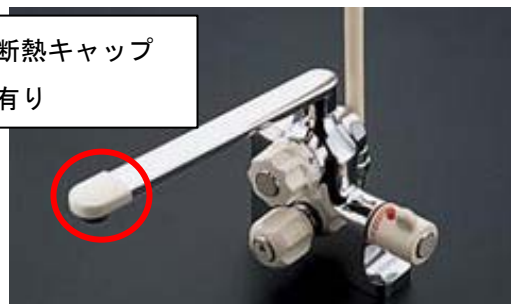

# 水栓金具\_外観類似品情報

No. R-022

浴室

件名 TM248C型 湯水心々の長さ違い

対象  
製品

<心々 85 mm>

TM248C	TM248CH	TM248CHR	TM248CHZ
TM248CHZR	TM248CM	TM248CMH	TM248CMHR
TM248CMHS	TM248CMHZ	TM248CMHZR	TM248CMHSZS
TM248CMR	TM248CMS	TM248CR	

## 識別方法

- 水栓本体形状で確認して判断してください。
- スパウトの断熱キャップの有無で判断してください。

<心々85 mm : TM248C型>

断熱キャップ  
無し

<心々120 mm : TM248CA型>

断熱キャップ  
有り

本体形状