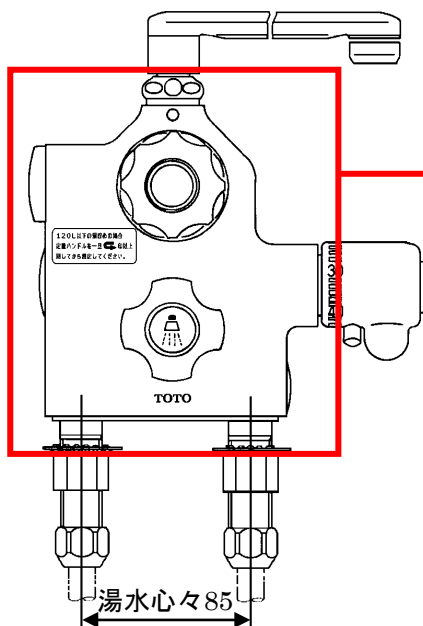

# 水栓金具\_外観類似品情報

No. R-022

浴室

件名 TM248C型 湯水心々の長さ違い

対象  
製品

<心々 85 mm>

TM248C	TM248CH	TM248CHR	TM248CHZ
TM248CHZR	TM248CM	TM248CMH	TM248CMHR
TM248CMHS	TM248CMHZ	TM248CMHZR	TM248CMHSZS
TM248CMR	TM248CMS	TM248CR	

<心々 120 mm>

TM248CA	TM248CAH	TM248CAHR	TM248CAM
TM248CAMH	TM248CAMHR	TM248CAMHS	
TM248CAMR	TM248CAMS	TM248CAR	

※品番末尾にXが付いた品番も対象

画像はTM248C

## 識別方法

- 水栓本体形状で確認して判断してください。
- スパウトの断熱キャップの有無で判断してください。

<心々85 mm : TM248C型>

断熱キャップ  
無し

<心々120 mm : TM248CA型>

断熱キャップ  
有り

本体形状