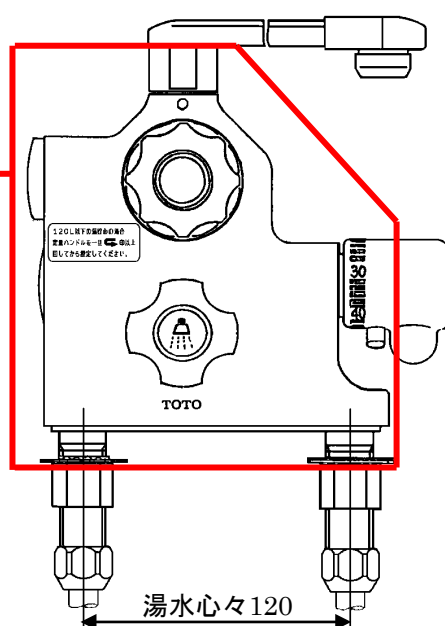

# 水栓金具\_外観類似品情報

No. R-022

浴室

件名 TM248C型 湯水心々の長さ違い

対象  
製品

<心々 85 mm>

TM248C	TM248CH	TM248CHR	TM248CHZ
TM248CHZR	TM248CM	TM248CMH	TM248CMHR
TM248CMHS	TM248CMHZ	TM248CMHZR	TM248CMHSZS
TM248CMR	TM248CMS	TM248CR	

<心々 120 mm>

TM248CA	TM248CAH	TM248CAHR	TM248CAM
TM248CAMH	TM248CAMHR	TM248CAMHS	
TM248CAMR	TM248CAMS	TM248CAR	

※品番末尾にXが付いた品番も対象

画像はTM248C

## 識別方法

- 水栓本体形状で確認して判断してください。
- スパウトの断熱キャップの有無で判断してください。

<心々85 mm : TM248C型>

断熱キャップ  
無し

<心々120 mm : TM248CA型>

断熱キャップ  
有り

本体形状