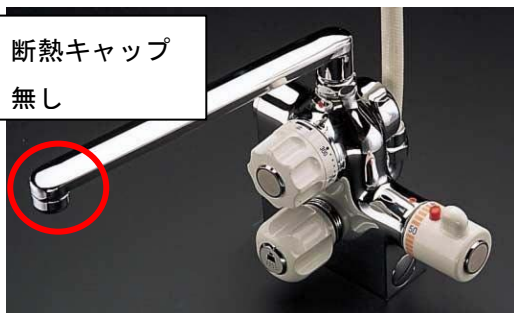

# 水栓金具\_外観類似品情報

No. R-022

浴室

件名 TM248C型 湯水心々の長さ違い

対象  
製品

<心々 85 mm>

TM248C	TM248CH	TM248CHR	TM248CHZ
TM248CHZR	TM248CM	TM248CMH	TM248CMHR
TM248CMHS	TM248CMHZ	TM248CMHZR	TM248CMHSZS
TM248CMR	TM248CMS	TM248CR	

<心々 120 mm>

TM248CA	TM248CAH	TM248CAHR	TM248CAM
TM248CAMH	TM248CAMHR	TM248CAMHS	
TM248CAMR	TM248CAMS	TM248CAR	

※品番末尾にXが付いた品番も対象

画像はTM248C

## 識別方法

- 水栓本体形状で確認して判断してください。
- スパウトの断熱キャップの有無で判断してください。

<心々85 mm : TM248C型>

断熱キャップ  
無し

<心々120 mm : TM248CA型>

断熱キャップ  
有り

本体形状