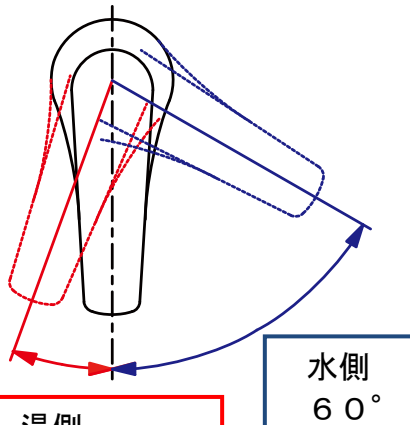

T230UDX T230UDRX T230UDSX

<湯側角度規制なし>

TKJ30UX TKJ30UKX TKJ30X TKJ30ZKX
TKJ30UY1KX TKJ30UY1X TKJ30UYKX TKJ30UYX
TKJ30URX TKJ30URKX TKJ30USKX TKJ30U1KX
TKJ30USX TKJ30U1X

画像は TKJ30UX

識別方法

- ハンドルの回転角度が違います。
- 「電温用」ラベルの有無で判断してください。

<湯側角度規制あり : T230 型>

湯側
40° または 20°

水側
60°

「電温用」
ラベル有り

<湯側角度規制なし : TKJ30 型>

湯側
60°

水側
60°

<注意>