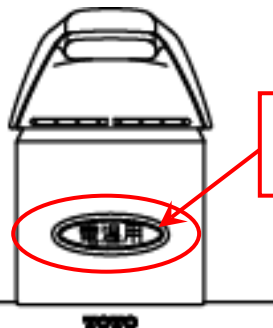

T230UDX T230UDRX T230UDSX

<湯側角度規制なし>

TKJ30UX TKJ30UKX TKJ30X TKJ30ZKX
TKJ30UY1KX TKJ30UY1X TKJ30UYKX TKJ30UYX
TKJ30URX TKJ30URKX TKJ30USKX TKJ30U1KX
TKJ30USX TKJ30U1X

画像は TKJ30UX

識別方法

- ハンドルの回転角度が違います。
- 「電温用」ラベルの有無で判断してください。

<湯側角度規制あり : T230 型>

湯側
40° または 20°

水側
60°

「電温用」
ラベル有り

<湯側角度規制なし : TKJ30 型>

湯側
60°

水側
60°

<注意>