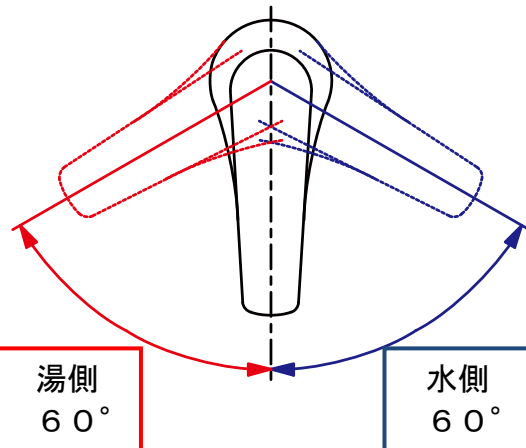

T230UDX T230UDRX T230UDSX

<湯側角度規制なし>

TKJ30UX TKJ30UKX TKJ30X TKJ30ZKX
TKJ30UY1KX TKJ30UY1X TKJ30UYKX TKJ30UYX
TKJ30URX TKJ30URKX TKJ30USKX TKJ30U1KX
TKJ30USX TKJ30U1X

画像は TKJ30UX

識別方法

- ハンドルの回転角度が違います。
- 「電温用」ラベルの有無で判断してください。

<湯側角度規制あり : T230 型>

湯側
40° または 20°

水側
60°

「電温用」
ラベル有り

<湯側角度規制なし : TKJ30 型>

湯側
60°

水側
60°

<注意>