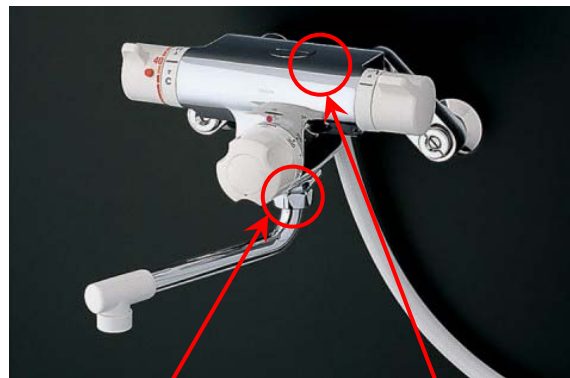

水栓金具_外観類似品情報

No. R-051

浴室

件名 TMJ47 型 スパウト・シャワーエルボの仕様違い

対象
製品

<前期品>

TMJ47CX TMJ47CZKX TMJ47AX TMJ47AZKX

<後期品 (2000年03月以降)>

TMJ47CRX TMJ47CRKX TMJ47CYKX TMJ47CYX

TMJ47ARX TMJ47ARKX

画像は TMJ47CX

※その他シャワーヘッド違いも対象

識別方法

- スパウト取付部の形状が違います。
- シャワーエルボの材質が違います。

<前期品 : TMJ47CX 型>

ワンタッチスパウト

シャワーエルボ

樹脂製

<後期品 : TMJ47CRX 型 (2000年03月以降)>

袋ナット

シャワーエルボ

金属製

<注意>

前期品と後期品ではスパウト・シャワーホースの互換性はありません。