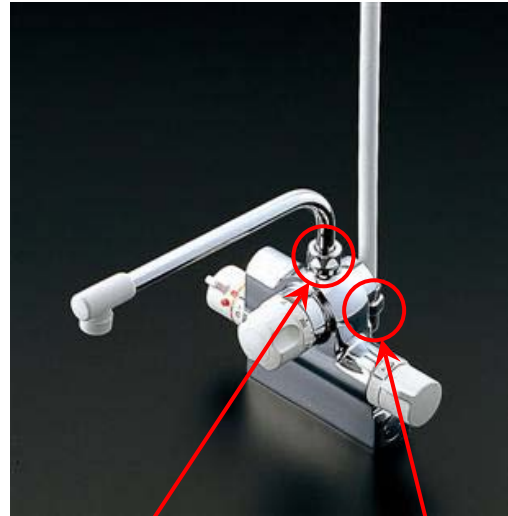

# 水栓金具\_外観類似品情報

No. R-052

浴室

件名 TMJ48型 スパウト・シャワーエルボの仕様違い

対象  
製品

<前期品>

TMJ48CX TMJ48MX TMJ48CZKX TMJ48MZKX

<後期品 (2000年03月以降)>

## 識別方法

- スパウト取付部の形状が違います。
- シャワーエルボの材質が違います。

<前期品>

ワンタッチスパウト

シャワーエルボ

樹脂製

<後期品 : (2000年03月以降)>

袋ナット

シャワーエルボ

金属製

<注意>

前期品と後期品ではスパウト・シャワーホースの互換性はありません。