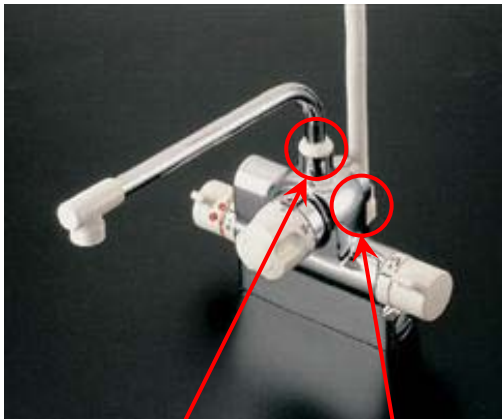

# 水栓金具\_外観類似品情報

No. R-052

浴室

件名 TMJ48型 スパウト・シャワーエルボの仕様違い

対象  
製品

<前期品>

TMJ48CX TMJ48MX TMJ48CZKX TMJ48MZKX

<後期品 (2000年03月以降)>

## 識別方法

- スパウト取付部の形状が違います。
- シャワーエルボの材質が違います。

<前期品>

ワンタッチスパウト

シャワーエルボ

樹脂製

<後期品 : (2000年03月以降)>

袋ナット

シャワーエルボ

金属製

<注意>

前期品と後期品ではスパウト・シャワーホースの互換性はありません。