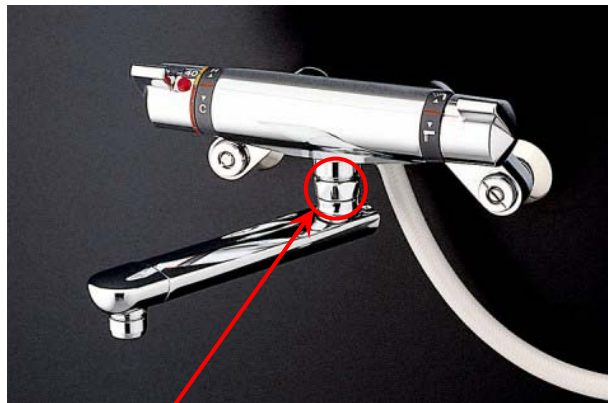

※その他シャワーヘッド違いも対象

画像は TMF40CX

識別方法

■スパウト取付部の形状が違います。

<前期品>

ワンタッチスパウト

<後期品 (1999年11月以降)>

袋ナット