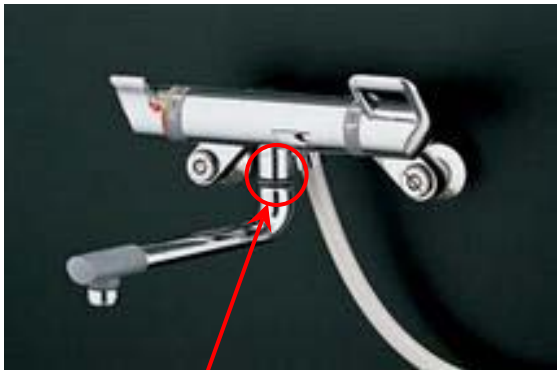

水栓金具_外観類似品情報

No. R-054

浴室

件名 TMG40 型 スパウトの仕様違い

対象
製品

<前期品>

TMG40CKX TMG40CX TMG40C1KX TMG40C1X
TMG40CY1KX TMG40CY1X TMG40CYKX TMG40AKX
TMG40AX

<後期品 (1999年11月以降)>

TMG40CRX TMG40C1RKX TMG40C1RX TMG40CG
TMG40CGZ TMG40CRKX TMG40CRXBL TMG40CQKX
TMG40CQX TMG40CY1RKX TMG40CY1RX TMG40CYX
TMG40CYKX TMG40ARKX TMG40ARX

※その他シャワーヘッド違いも対象

画像は TMG40CX

識別方法

■スパウト取付部の形状が違います。

<前期品>