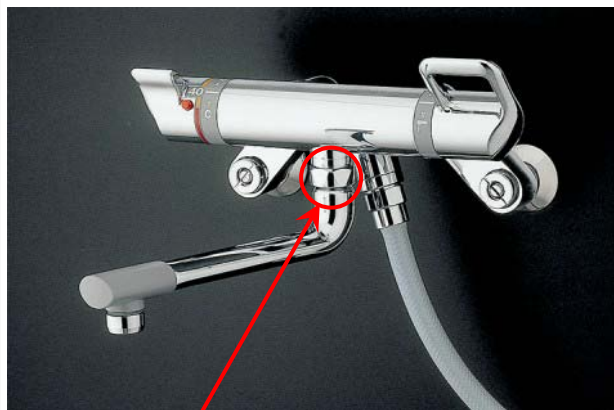

<後期品 (1999年11月以降)>

袋ナット

<注意>

前期品と後期品ではスパウトの互換性はありません。