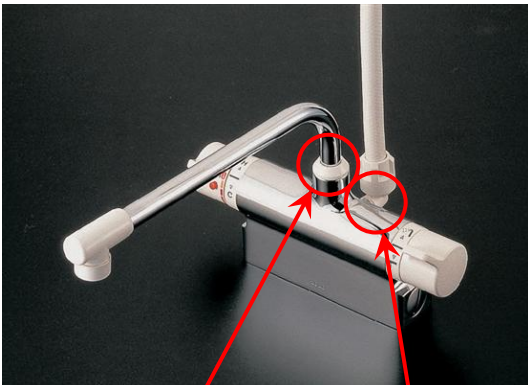

水栓金具_外観類似品情報

No. R-056

浴室

件名 TMJ46 型 スパウト・シャワーエルボの仕様違い

対象
製品

<前期品>
TMJ46CGX TMJ46CGZKX TMJ46CX TMJ46CZKX

<後期品 (2000年03月以降)>
TMJ46CRX TMJ46CRKX

画像は TMJ46CX

※その他シャワーヘッド違いも対象

識別方法

- スパウト取付部の形状が違います。
- シャワーエルボの材質が違います。
(但し、クリックシャワーの場合はどちらも金属製)

<前期品>

ワンタッチスパウト

シャワーエルボ

樹脂製

※エルボの画像はイメージです。実物とは異なります。

<後期品 (2000年03月以降)>

袋ナット

シャワーエルボ

金属製

※エルボの画像はイメージです。実物とは異なります。

<注意>

前期品と後期品ではスパウト・シャワーホースの互換性はありません。