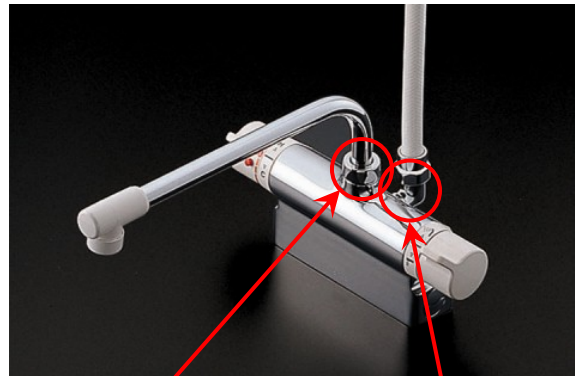

水栓金具_外観類似品情報

No. R-056

浴室

件名 TMJ46 型 スパウト・シャワーエルボの仕様違い

対象
製品

<前期品>
TMJ46CGX TMJ46CGZKX TMJ46CX TMJ46CZKX

<後期品 (2000年03月以降)>
TMJ46CRX TMJ46CRKX

画像は TMJ46CX

※その他シャワーヘッド違いも対象

識別方法

- スパウト取付部の形状が違います。
- シャワーエルボの材質が違います。
(但し、クリックシャワーの場合はどちらも金属製)

<前期品>

ワンタッチスパウト

シャワーエルボ

樹脂製

※エルボの画像はイメージです。実物とは異なります。

<後期品 (2000年03月以降)>

袋ナット

シャワーエルボ

金属製

※エルボの画像はイメージです。実物とは異なります。

<注意>

前期品と後期品ではスパウト・シャワーホースの互換性はありません。