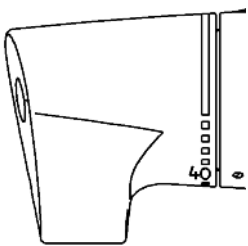

## 識別方法

■インデックスのデザインが違います。

■ハンドルの材質が違います。

<前期品：樹脂製>

インデックス

ハンドル

- ・はめ込み式のインデックス
- ・幅 12mm

<後期品：金属製 (2006 年 1 月以降)>

インデックス

ハンドル

- ・レーザー式のインデックス
- ・幅 8mm

<注意>

前期品と後期品ではハンドル部の互換性はありません。