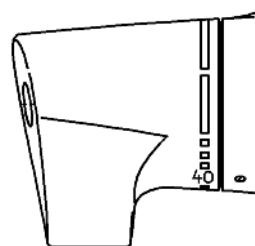

## 識別方法

■インデックスのデザインが違います。

■ハンドルの材質が違います。

<前期品：樹脂製>

インデックス

ハンドル

- ・はめ込み式のインデックス
- ・幅 12mm

<後期品：金属製 (2006 年 1 月以降)>

インデックス

ハンドル

- ・レーザー式のインデックス
- ・幅 8mm

<注意>

前期品と後期品ではハンドル部の互換性はありません。