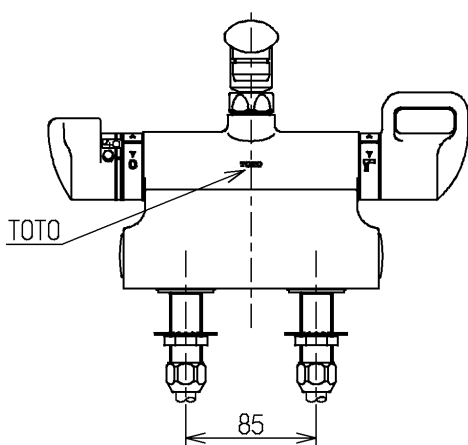

水栓金具_外観類似品情報

No. R-059

浴室

件名 TMG46型 湯水心々の長さ違い

<心々 85 mm>

TMG46C3 TMG46C3Z

<心々 120 mm>

TMG46C2 TMG46C2Z TMG46CKX TMG46CX

TMG46W2 TMG46W2Z TMG46WKX TMG46WX

画像はTMG46CX

対象
製品

識別方法

■給水・給湯脚の心々寸法を確認して判断してください。

<湯水心々 85 mm>

<湯水心々 120 mm>

<注意>