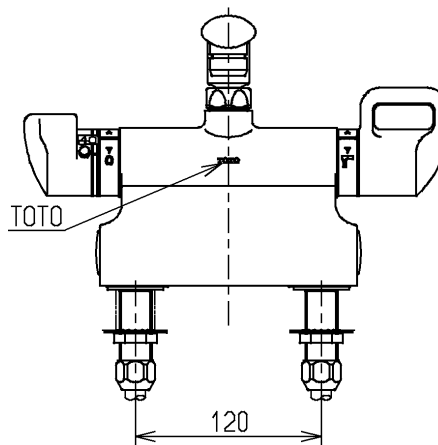

水栓金具_外観類似品情報

No. R-059

浴室

件名 TMG46型 湯水心々の長さ違い

<心々 85 mm>

TMG46C3 TMG46C3Z

<心々 120 mm>

TMG46C2 TMG46C2Z TMG46CKX TMG46CX

TMG46W2 TMG46W2Z TMG46WKX TMG46WX

画像はTMG46CX

対象
製品

識別方法

■給水・給湯脚の心々寸法を確認して判断してください。

<湯水心々 85 mm>

<湯水心々 120 mm>

<注意>