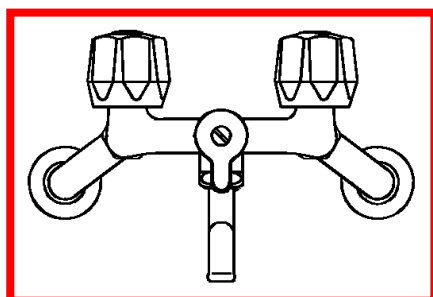

# 水栓金具\_外観類似品情報

No. R-062

浴室

件名 TM15C 型・TM115C 型の一時止水機能の有無

対象  
製品  
(例)

<TM15C型:一時止水機能なしタイプ>

TM15CSHRN	TM15CSRN	TM15CSRUN	TM15CUHR
TM15CUH	TM15CSR	TM15CSRU	TM15CSRW
TM15CNSU	TM15CNSW	TM15CSU	TM15CSW
TM15CNS	TM15CS		

<TM115C型:一時止水機能付きタイプ>

TM115CSHR	TM115CSN	TM115CSUZR	TM115CSU
TM115CS	TM115CSUZ	TM115CSWZ	TM115C
TM115CUZ	TM115CWZ		

画像はTM115CSHR

## 識別方法

- 水栓本体形状で確認して判断してください。
- ハンドルのインデックス表示の有無にて判断してください。

<一時止水機能なしタイプ:TM15C 型>

本体形状

<一時止水機能付きタイプ:TM115C 型>

一時止水機能なし (インデックス表示なし)

一時止水機能付き (インデックス表示)

<注意>