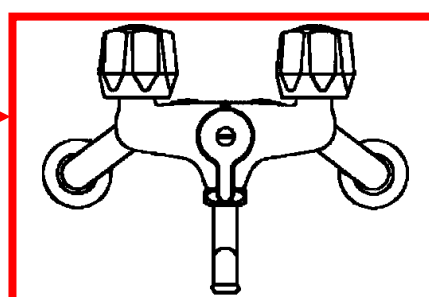

## 識別方法

- 水栓本体形状で確認して判断してください。
- ハンドルのインデックス表示の有無にて判断してください。

<一時止水機能なしタイプ:TM15C 型>

本体形状

<一時止水機能付きタイプ:TM115C 型>

一時止水機能なし (インデックス表示なし)

一時止水機能付き (インデックス表示)

<注意>