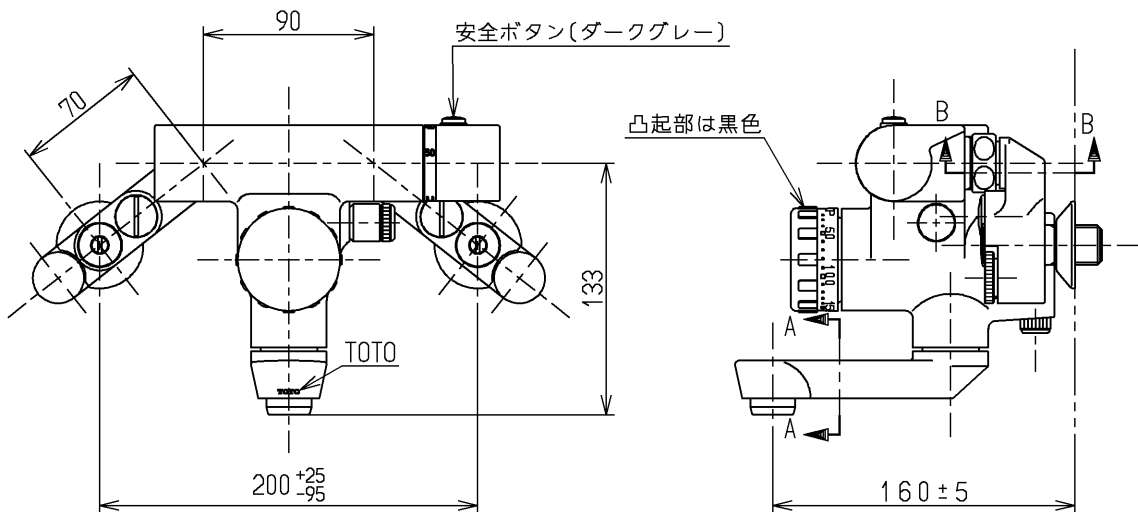

生産中止図面

2002/09

△ご注意  
やけどの  
恐れあり  
さわらな  
いで!

※1部詳細(1:1)

120L以下の湯貯めの場合  
定量ハンドルを一旦印以上  
回してから設定してください。

※2部詳細(1:1)

<b>TOTO</b>			単位 mm	名称 壁付サーモ13 (定量・寒) (浴室) (JIS)
製図 上村	検図 松尾	日付 酒和 井 02.09.11	尺度 1:4	図番
備考 逆止弁付				TM697AZKX