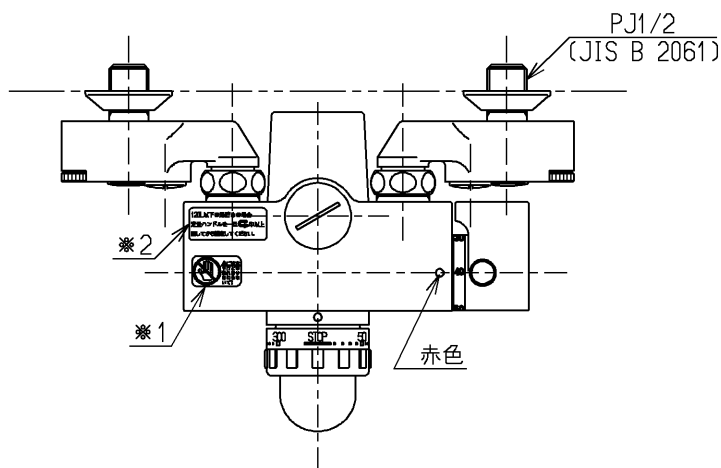

生産中止図面

2002/09

△ご注意  
やけどの  
恐れあり  
さわらな  
いで!

※1部詳細(1:1)

120L以下の湯貯めの場合  
定量ハンドルを一旦印以上  
回してから設定してください。

※2部詳細(1:1)

<b>TOTO</b>			単位 mm	名称 壁付サーモ13 (定量・寒) (浴室) (JIS)
製図 上村	検図 松尾	日付 酒和 井 02.09.11	尺度 1:4	図番
備考 逆止弁付				TM697AZKX