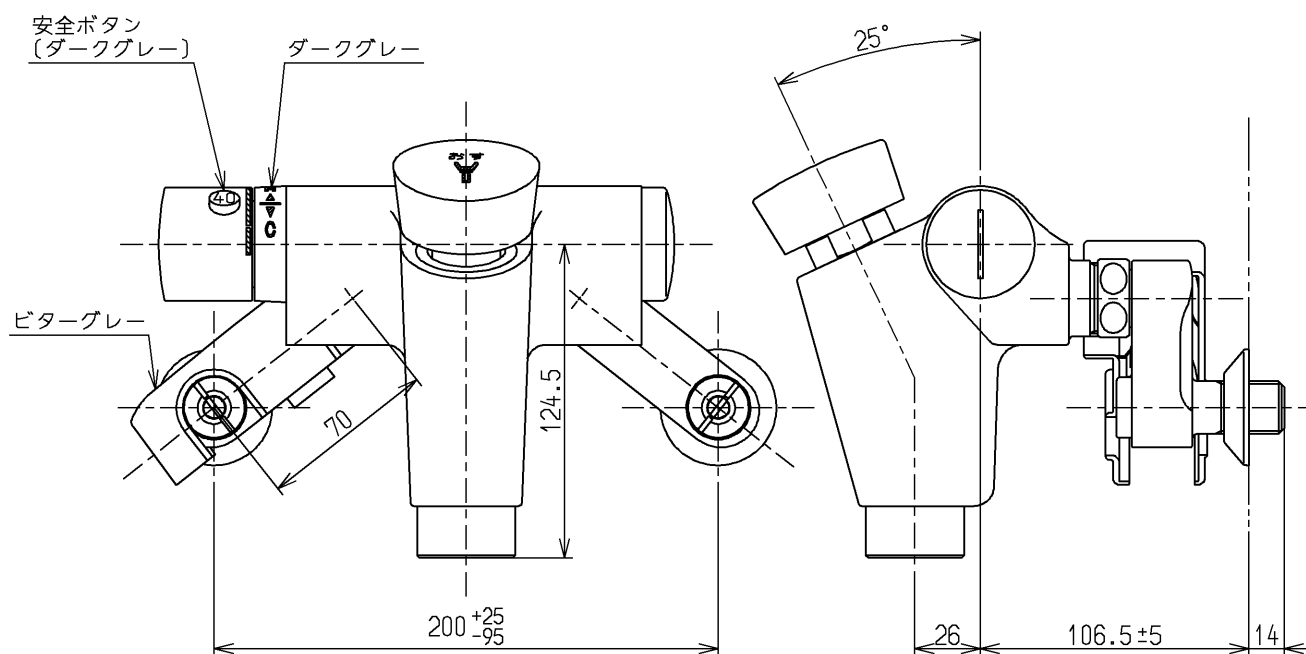

生産中止図面

2000/07

TOTO			単位 mm	名称 壁付サーモ13 (自閉) (浴室) (JIS)
製図 有利 松	検図 金谷	日付 梅本 00.06.27	尺度 1:3	図番
備考 逆止弁付				TMF49ARX