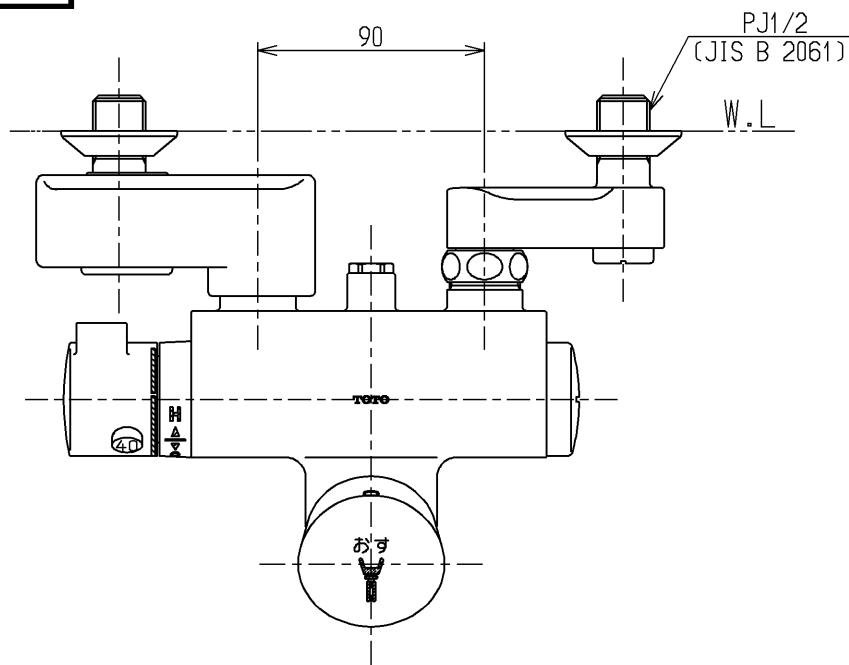

生産中止図面

2000/07

TOTO			単位 mm	名称 壁付サーモ13 (自閉) (浴室) (JIS)
製図 有利 松	検図 金谷	日付 梅本 00.06.27	尺度 1:3	図番
備考 逆止弁付				TMF49ARX