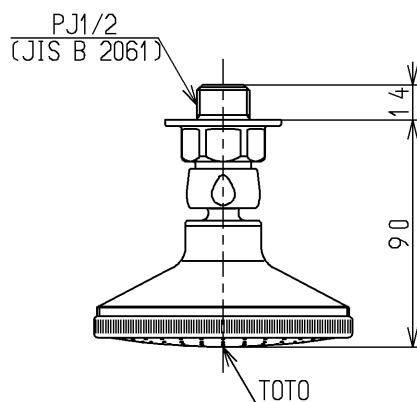

生産中止図面

1998/06

第3者認証自社検査品

TOTO			単位 mm	名称 固定シャワー (蓮形)
製図 白川	検図 山田	日付 98. 5.25	尺度 1:3	図番
備考				TB18AX