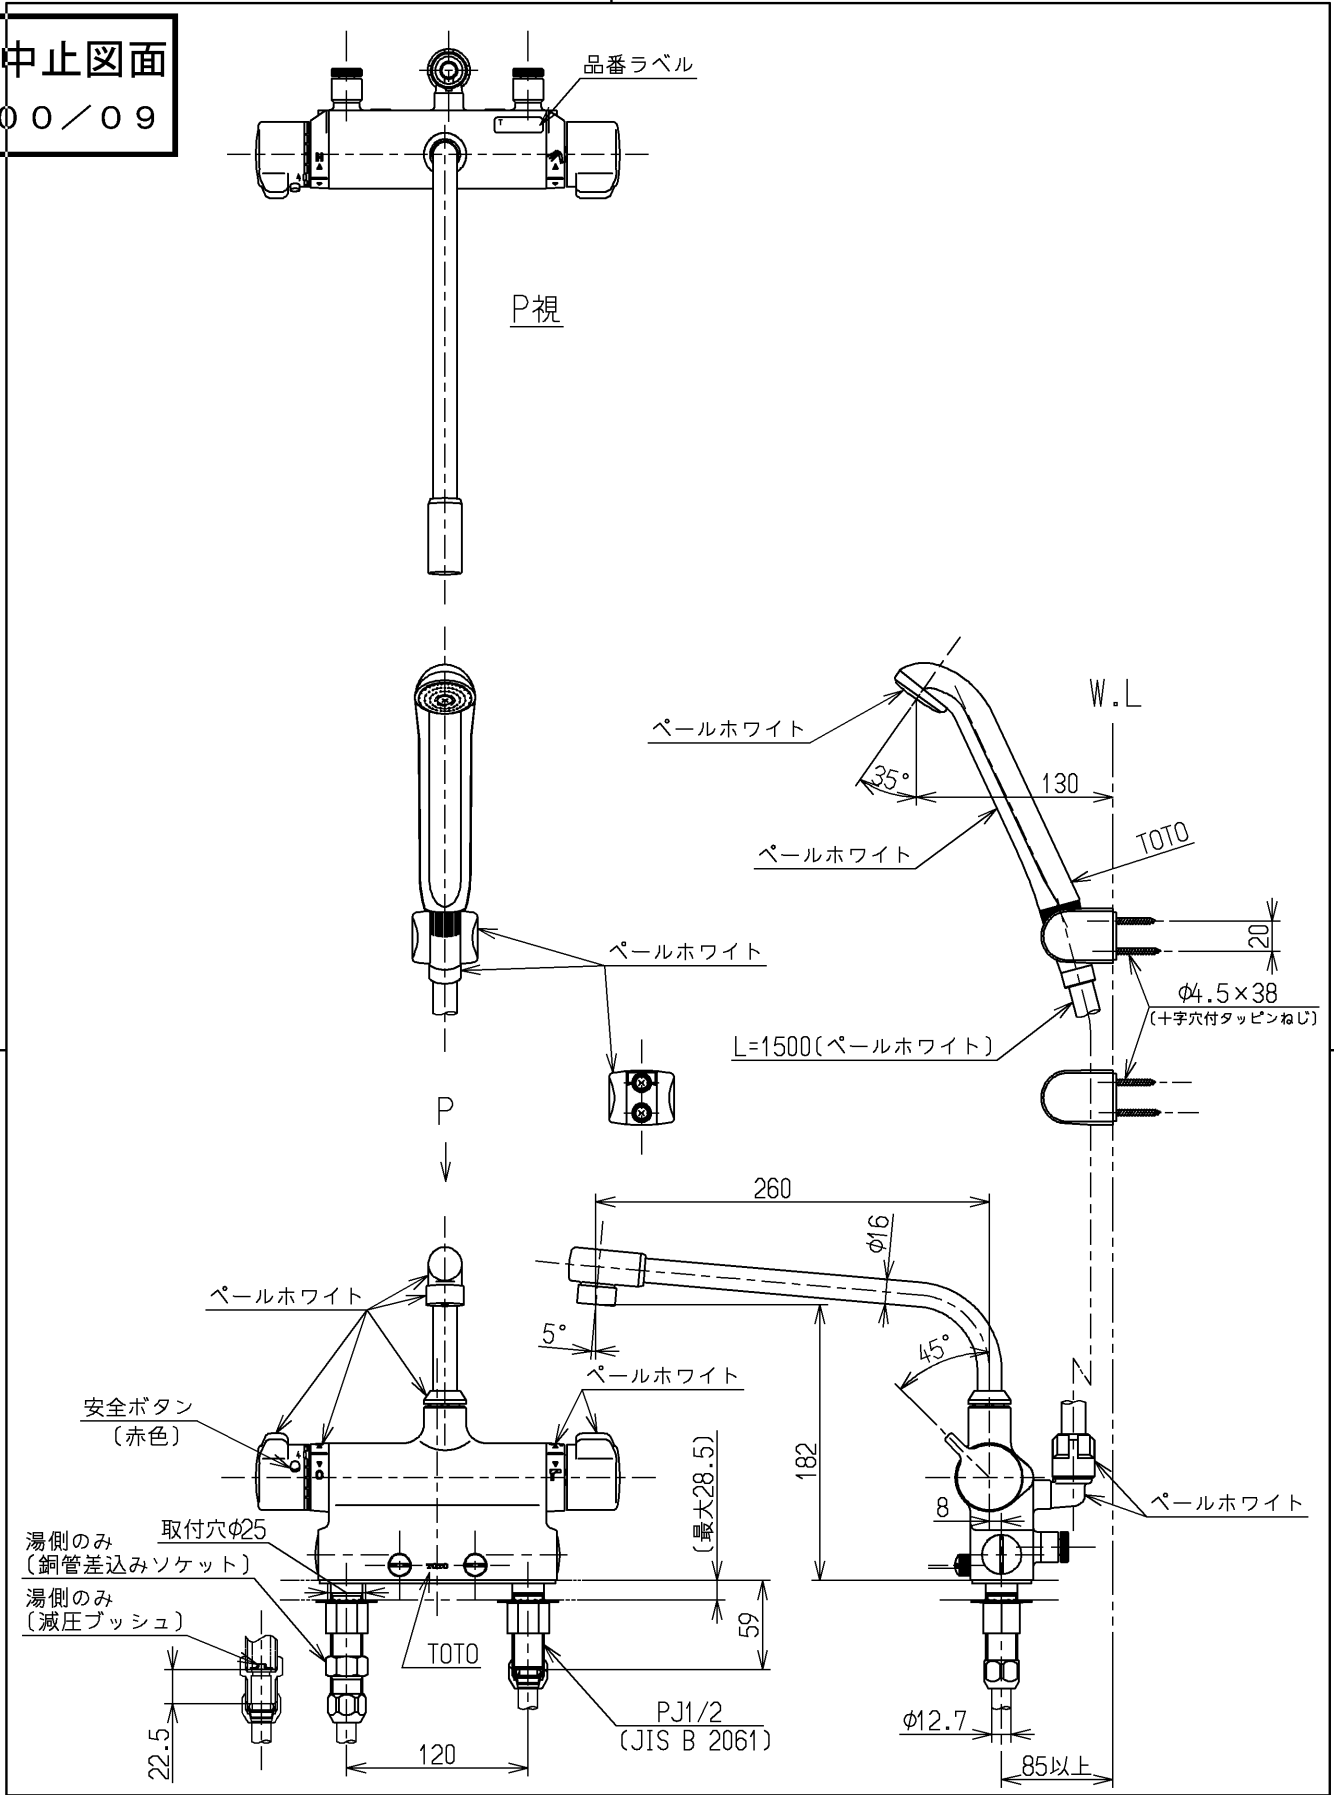

生産中止図面

2000/09

| | | | | |
|-------------|----------|----------------------|-----------|--|
| TOTO | | | 単位 mm | 名称 台付サーモ13 (シャワーバス・寒) (浴室) (JIS) |
| 製図 古田 | 検図 安田 | 日付 梅本 00.09.22 | 尺度 1:5 | 図番 |
| 備考 逆止弁付 | | | | TMJ46CZKX |