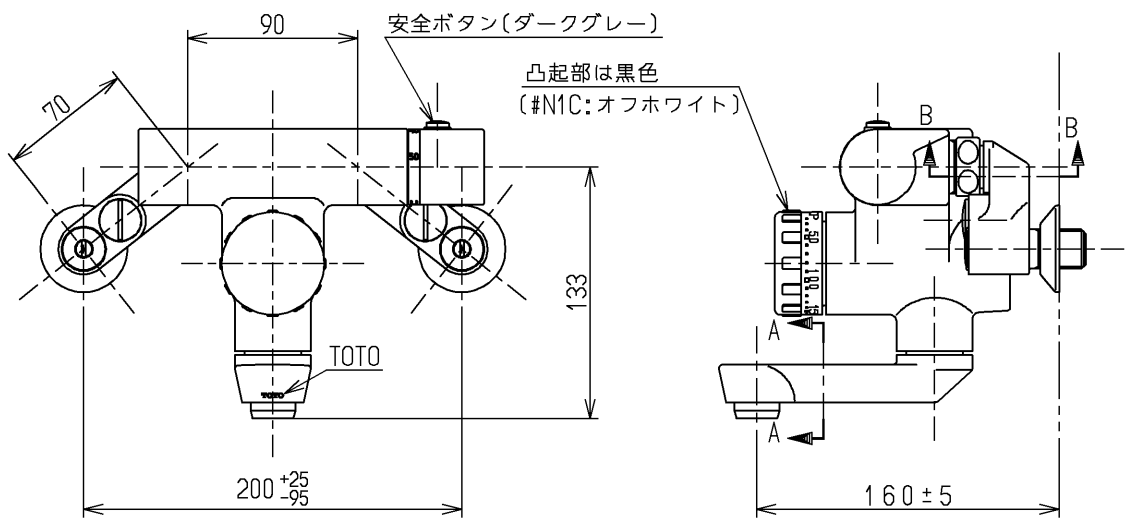

生産中止図面

2002/09

△ご注意  
やけどの  
恐れあり  
さわるな  
いで!

※1部詳細(1:1)

120L以下の湯貯めの場合  
定量ハンドルを一旦印以上  
回してから設定してください。

※2部詳細(1:1)

<b>TOTO</b>			単位 mm	名称 壁付サーモ13 (定量) (浴室)
製図 上村	検図 松尾	日付 酒和 井 02.09.11	尺度 1:4	(JIS)
備考 逆止弁付				図番 TM697AX