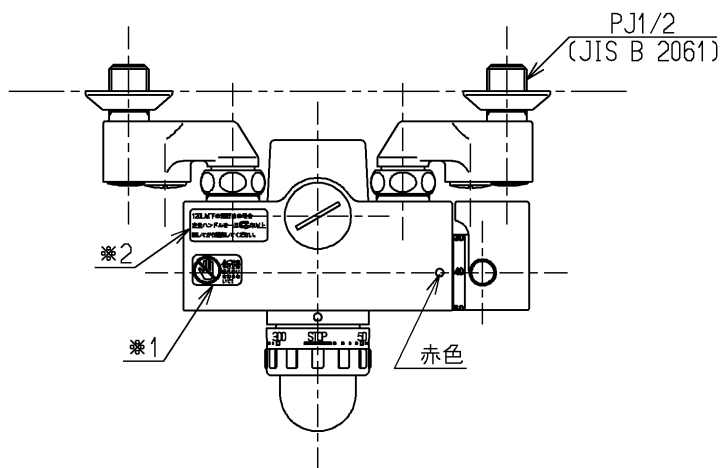

生産中止図面

2002/09

△ご注意  
やけどの  
恐れあり  
さわるな  
いで!

※1部詳細(1:1)

120L以下の湯貯めの場合  
定量ハンドルを一旦印以上  
回してから設定してください。

※2部詳細(1:1)

<b>TOTO</b>			単位 mm	名称 壁付サーモ13 (定量) (浴室)
製図 上村	検図 松尾	日付 酒和 井 02.09.11	尺度 1:4	(JIS)
備考 逆止弁付				図番 TM697AX