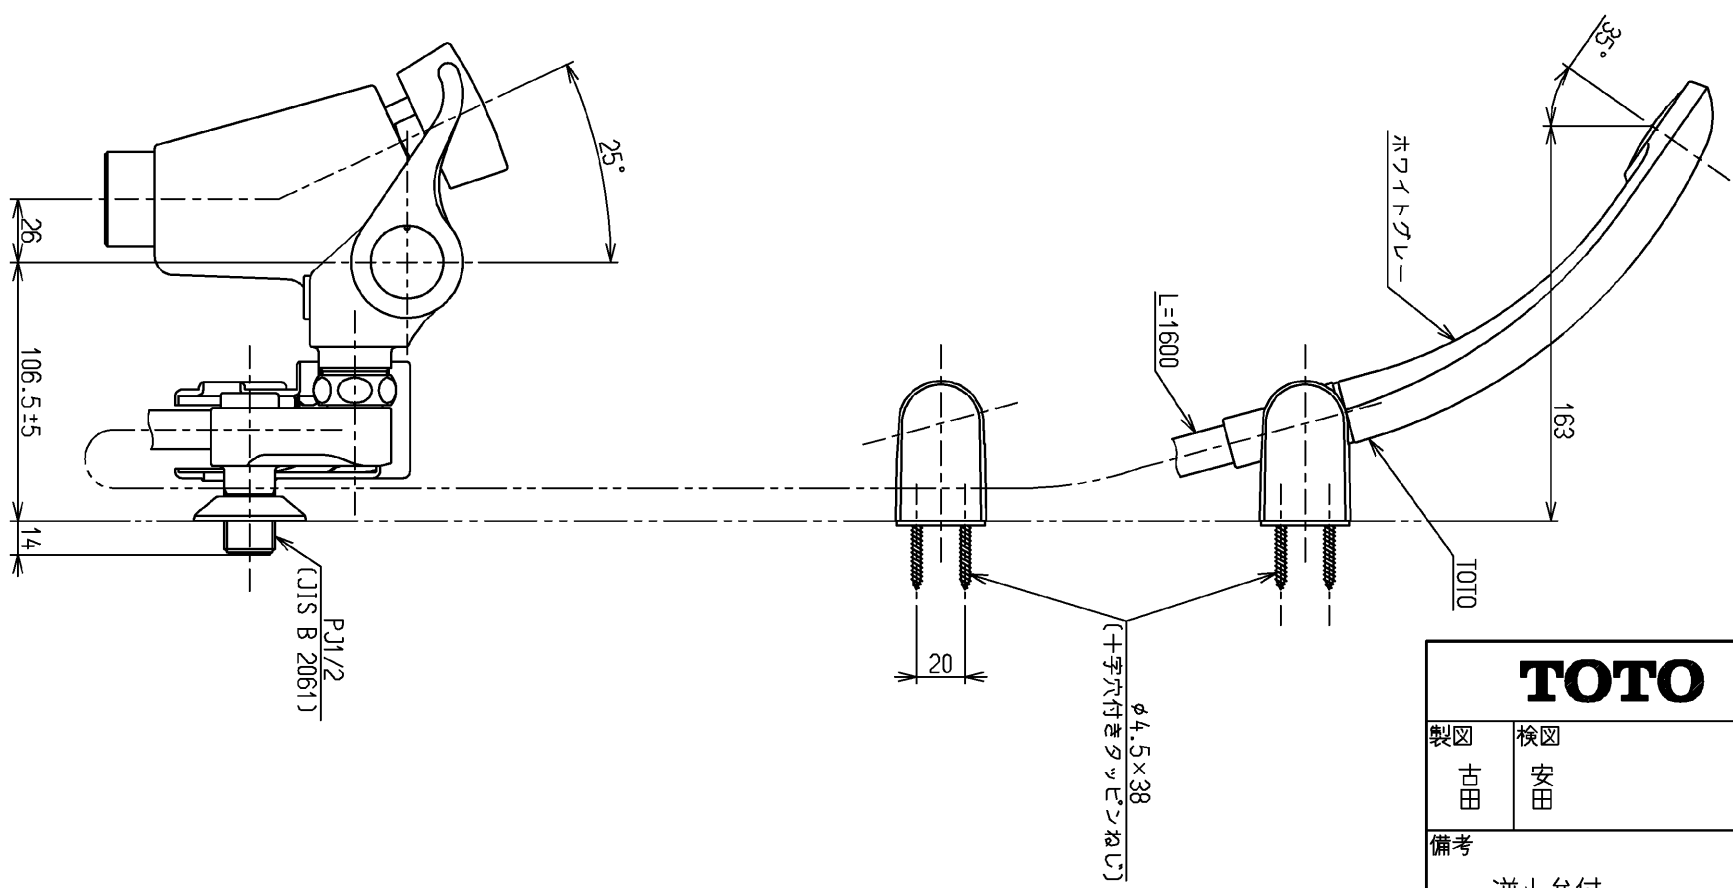

生産中止図面

2000/03

TOTO			単位 mm	名称 壁付サーモ13 (シャワーバス・自閉) (浴室) (JIS)
製図 古田	検図 安田	日付 99.11.19	尺度 1:3	図番
備考 逆止弁付				TMF49C1X