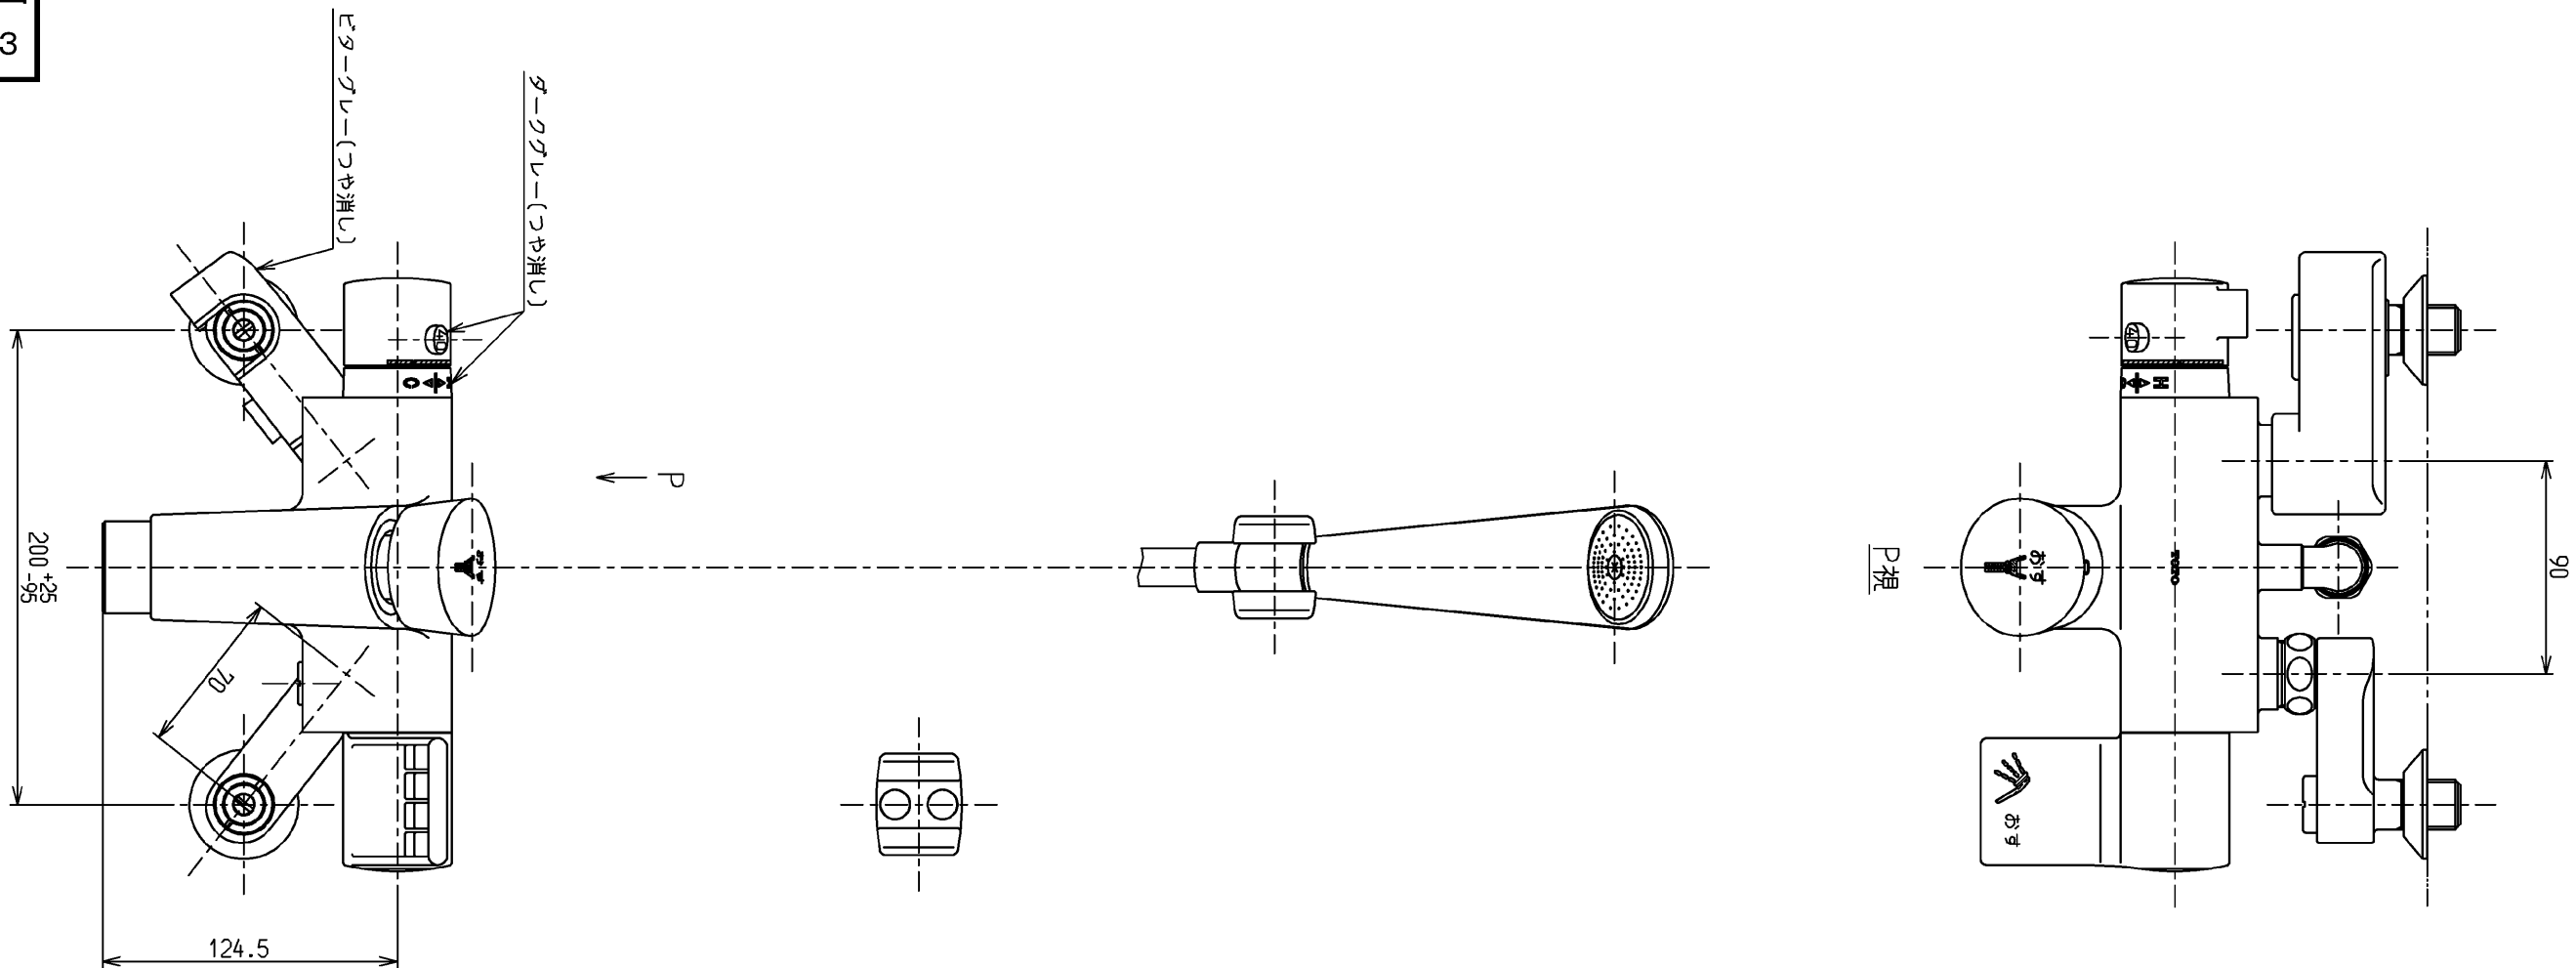

生産中止図面

2000/03

TOTO			単位 mm	名称 壁付サーモ13 (シャワーバス・自閉) (浴室) (JIS)
製図 古田	検図 安田	日付 99.11.19	尺度 1:3	図番
備考 逆止弁付				TMF49C1X