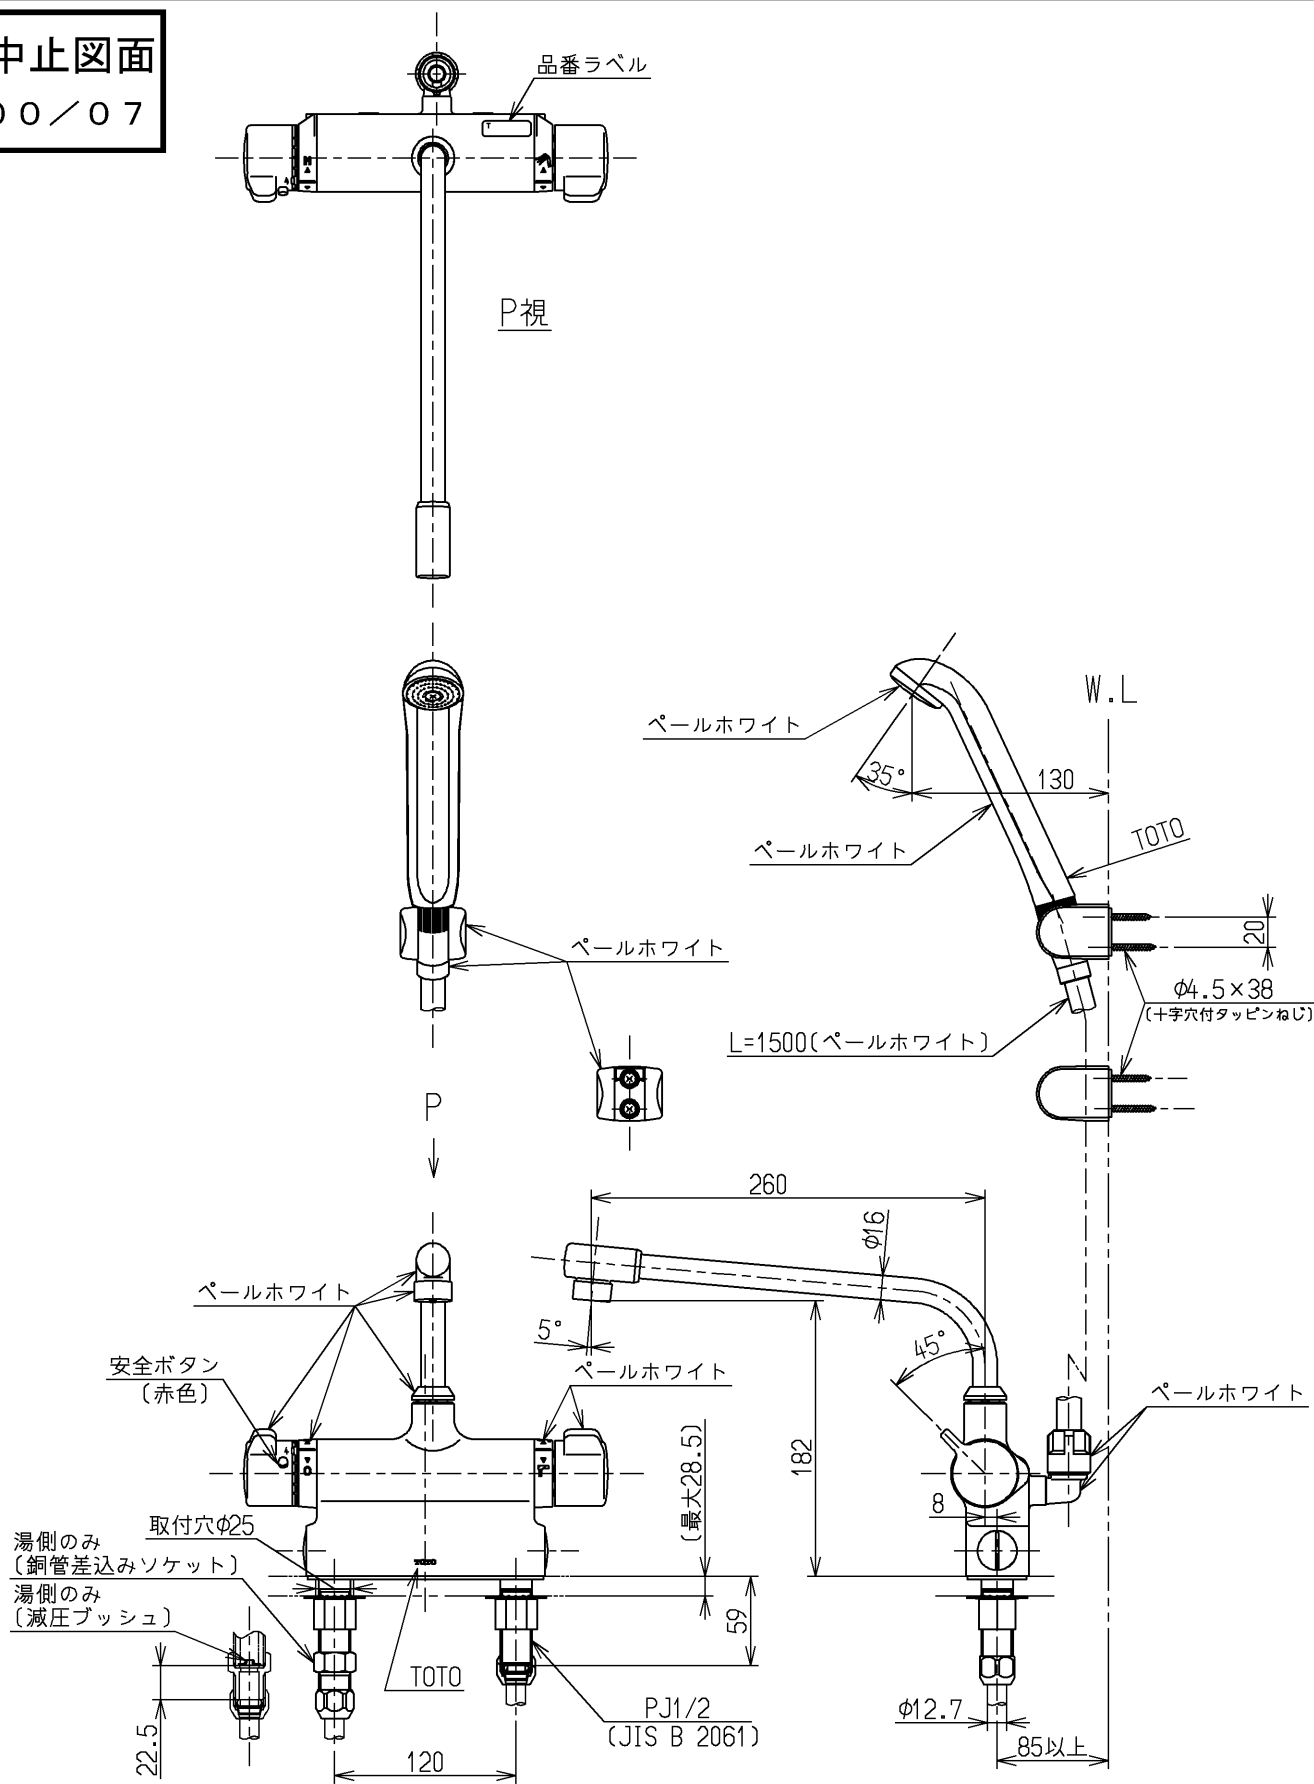

生産中止図面

2000/07

TOTO			単位 mm	名称 台付サーモ13 (シャワーバス) (浴室) (JIS)
製図 古田	検図 安田	日付 梅本 00.07.18	尺度 1:5	図番
備考 逆止弁付				TMJ46CX