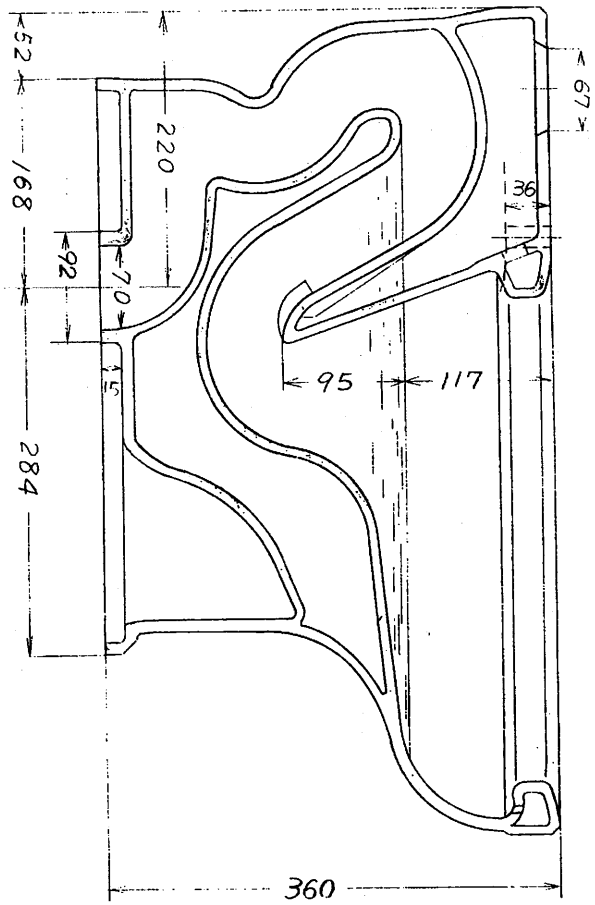

生産中止図面

1987/10

東陶機器株式会社

C 48

縮尺 $\frac{1}{6}$ 単位・mm

44年2月19日 迄 MS

図面の変更は多少変更することも有り得るので、お御注意下さい。