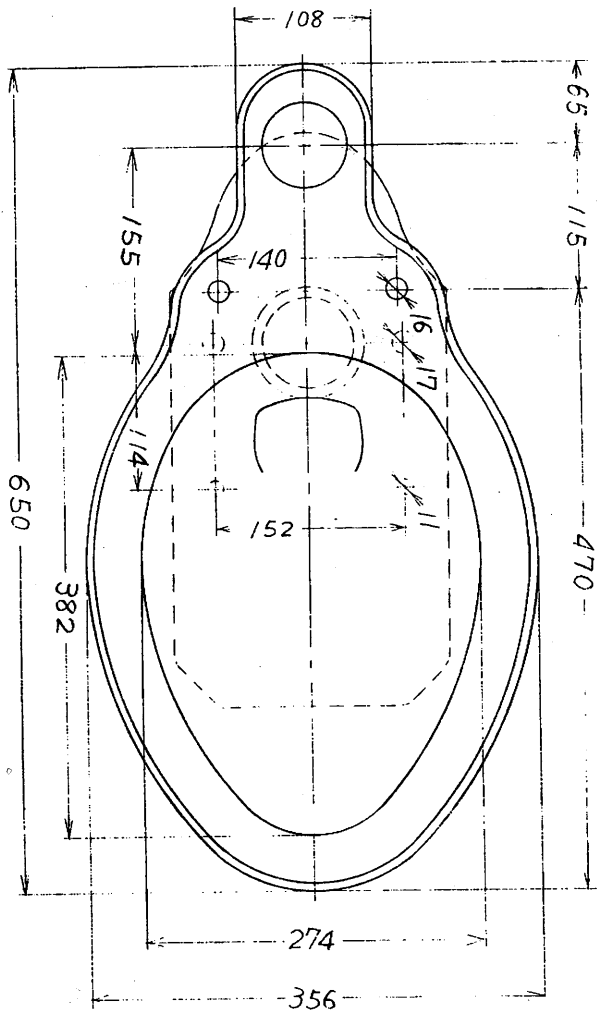

生産中止図面

1987/10

東陶機器株式会社

C 48

縮尺 $\frac{1}{6}$ 単位・mm

44年2月19日 迄 MS

図面の変更は多少変更することも有り得るので、お御注意下さい。