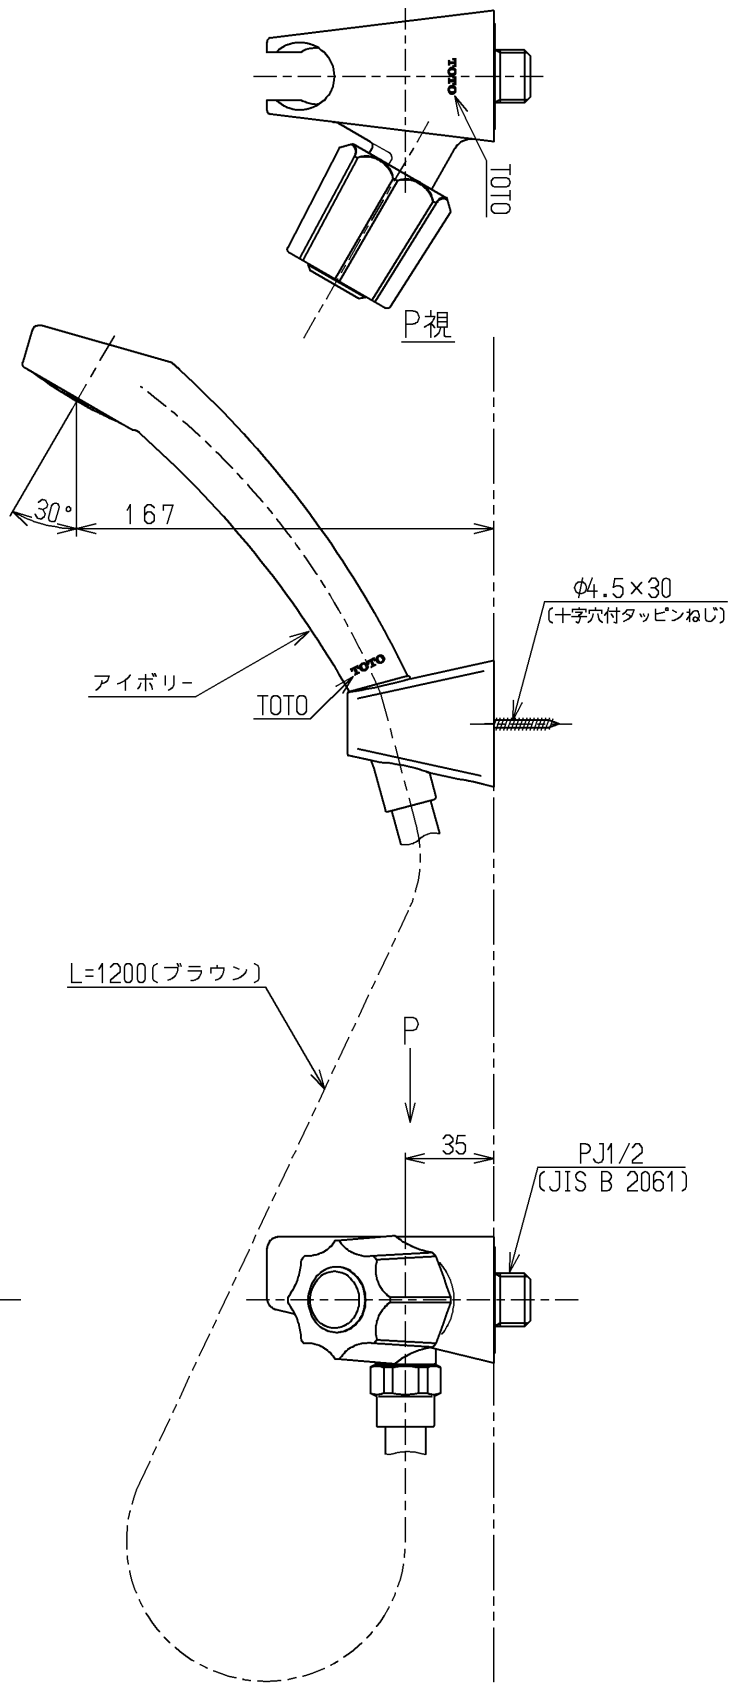

生産中止図面

1998/03

TOTO			単位 mm	名称
製図 塩田	検図 梅本 梅本	日付 98. 2.17	尺度 1:3	ハンドシャワー
備考				図番 TGB19CA