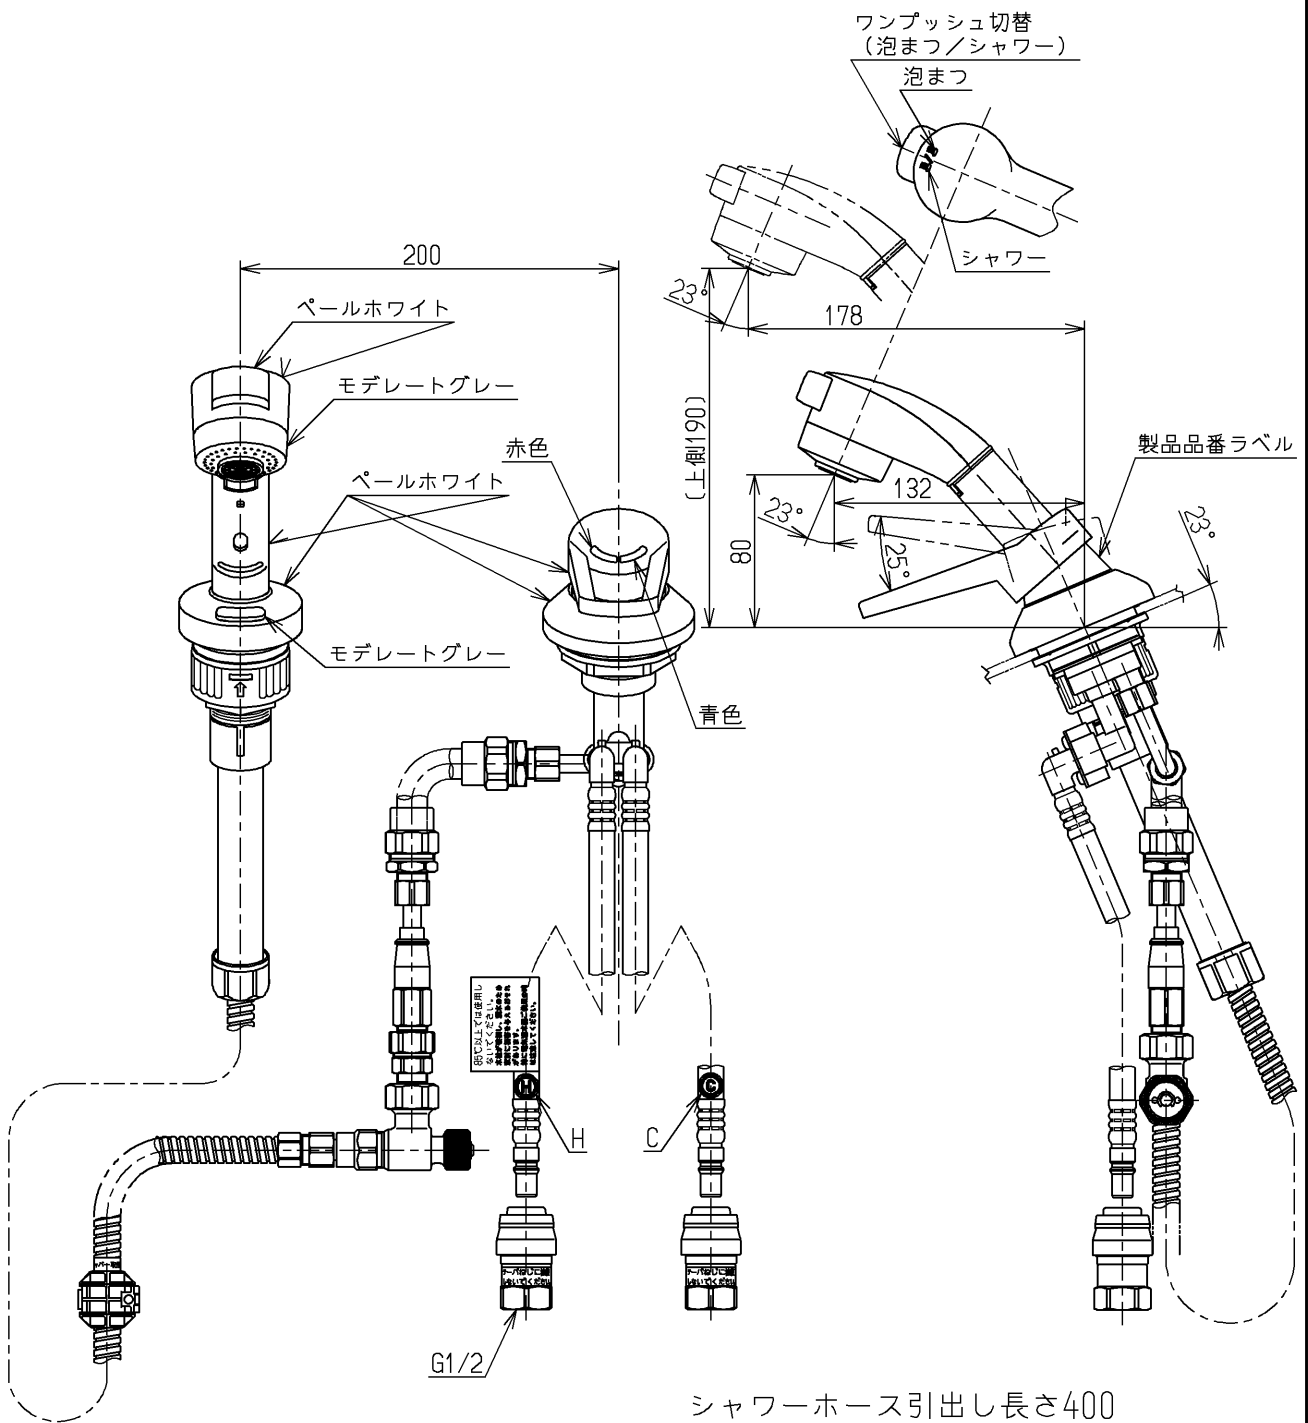

生産中止図面
2002/06

色番	色彩	記号
#N11	パールホワイト	5.7Y 8.9/0.4

シャワーホース引出し長さ400
給湯温度は最高85°Cまででお使いください

TOTO			単位 mm	名称 台付シングル13 (シャワー・ 逆止弁無・寒) (洗面) (JIS)
製図 岩中	検図 永延	日付 酒和 井 02.05.13	尺度 1:4	図番
備考				TL386UFKX