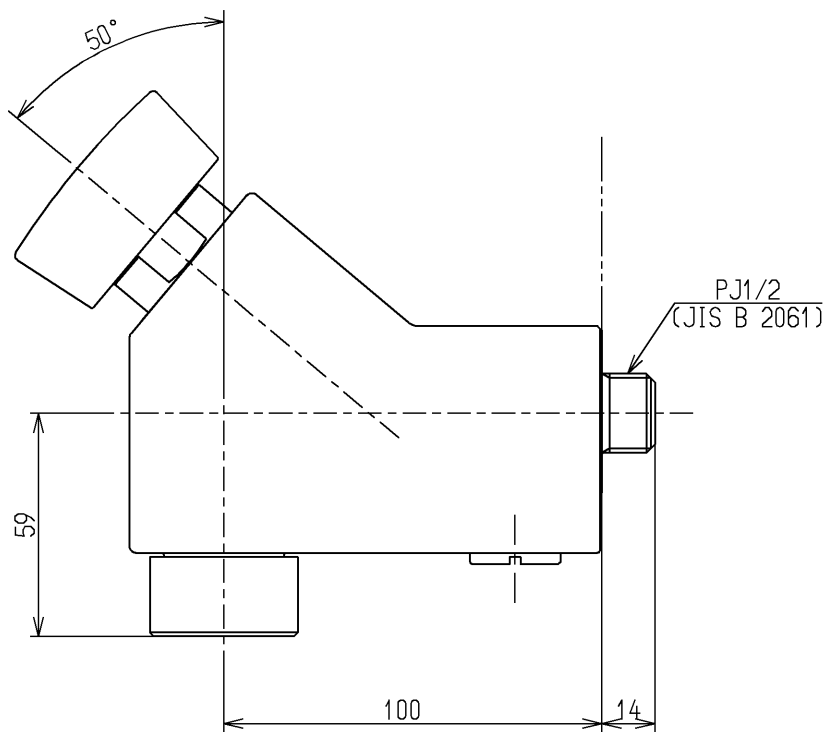

生産中止図面

2005/03

水道法適合品

<b>TOTO</b>			単位	名称
			mm	
製図	検図	日付	尺度	(JIS)
岩中	永延	酒和 井) 04.11.27	1:2	
備考				図番
				TMF19AS