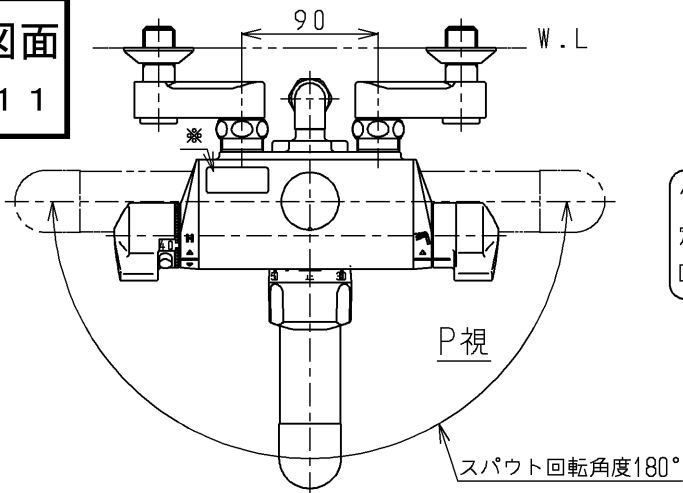

生産中止図面

1999/11

※印部詳細(1:1)

120l以下の湯貯めの場合  
定量ハンドルを一旦印以上  
回してから設定してください。

<b>TOTO</b>			単位 mm	名称 壁付サーモ13 (シャワーバス・マッサージ・定量) (浴室) (JIS)
製図 近藤(孝)	検図 清水	日付 飯田 99.09.01	尺度 1:5	図番
備考 逆止弁付				TMF47MX