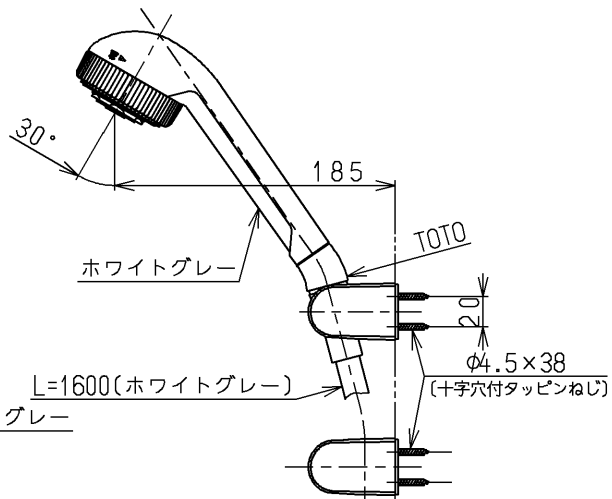

生産中止図面

1999/11

※印部詳細(1:1)

120l以下の湯貯めの場合  
定量ハンドルを一旦印以上  
回してから設定してください。

<b>TOTO</b>			単位 mm	名称 壁付サーモ13 (シャワーバス・マッサージ・定量) (浴室) (JIS)
製図 近藤(孝)	検図 清水	日付 飯田 99.09.01	尺度 1:5	図番
備考 逆止弁付				TMF47MX