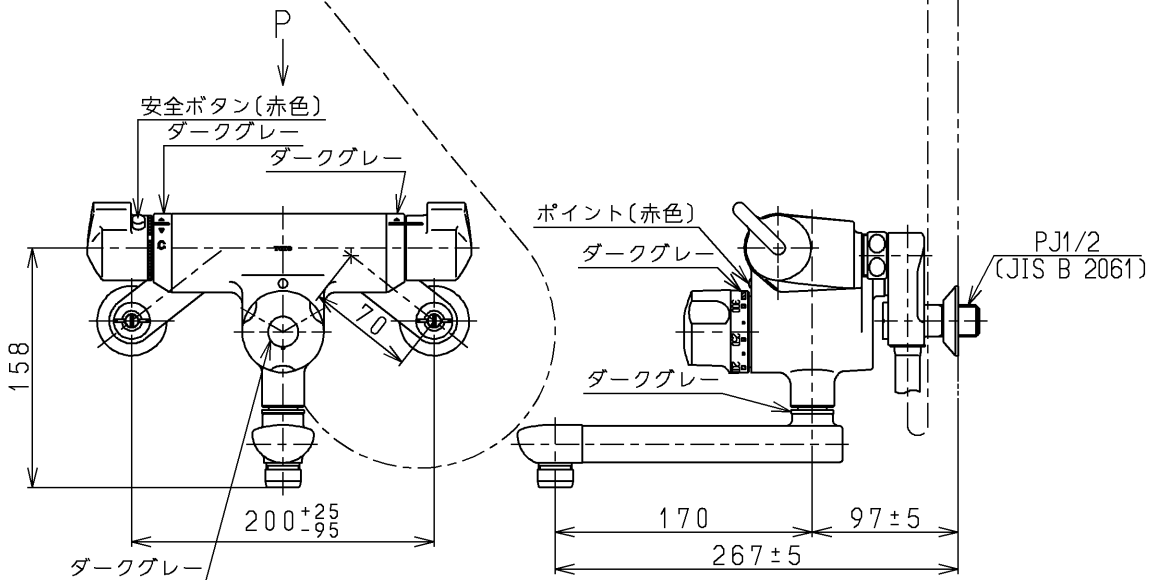

生産中止図面

1999/11

※印部詳細(1:1)

120l以下の湯貯めの場合  
定量ハンドルを一旦印以上  
回してから設定してください。

<b>TOTO</b>			単位 mm	名称 壁付サーモ13 (シャワーバス・マッサージ・定量) (浴室) (JIS)
製図 近藤(孝)	検図 清水	日付 飯田 99.09.01	尺度 1:5	図番
備考 逆止弁付				TMF47MX