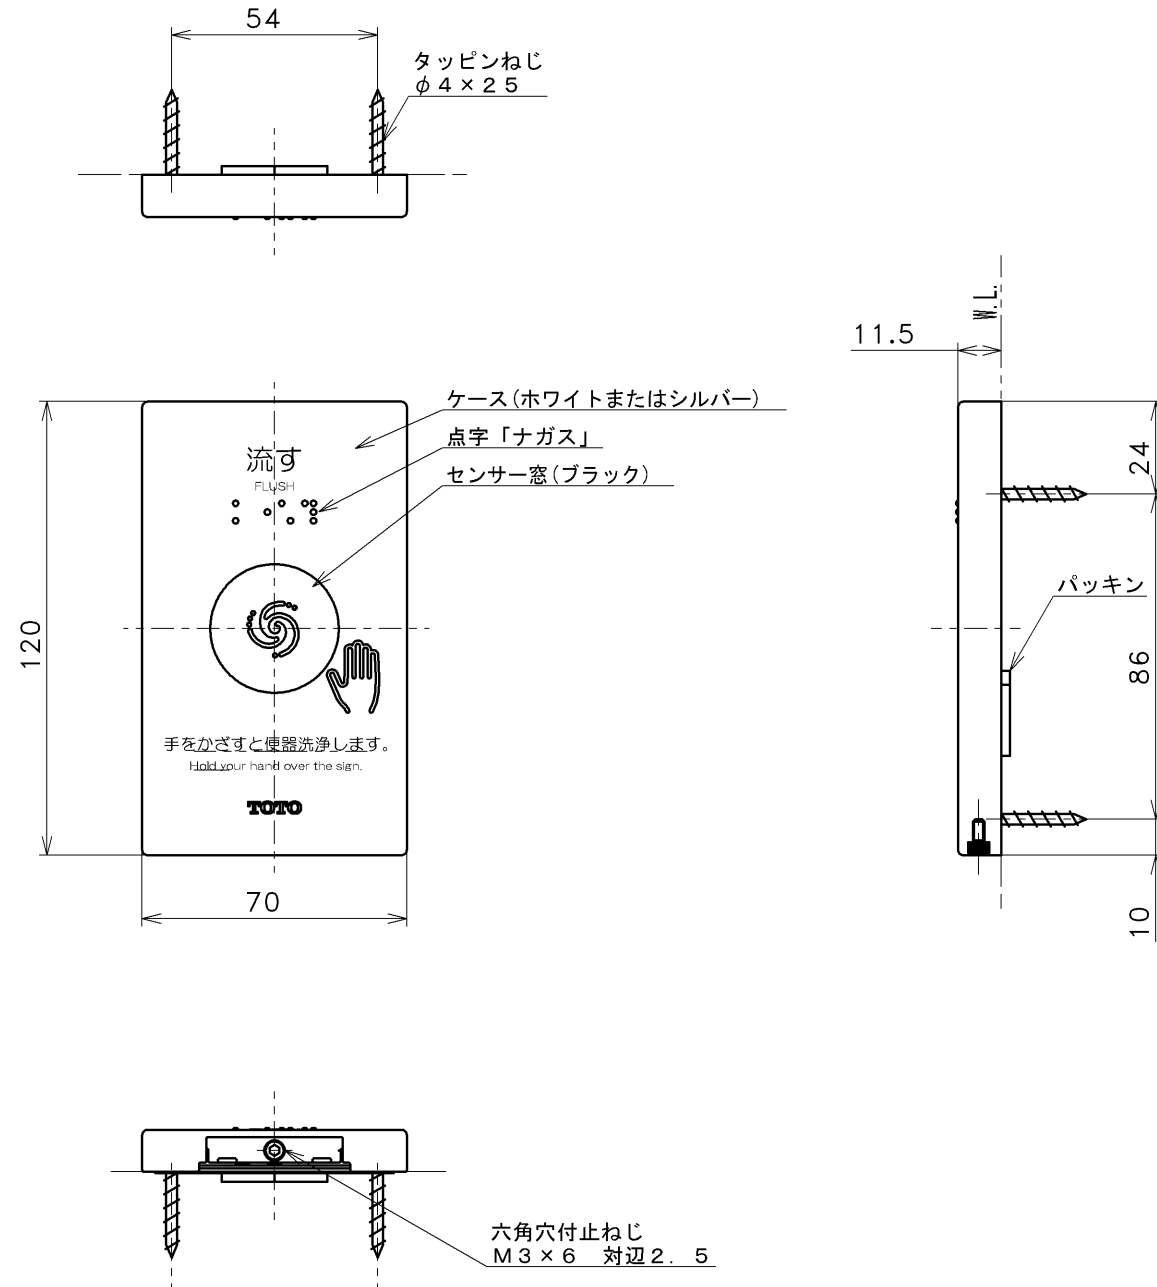

ITEM No.	COLOR
TES46MR#BES	スタンダードシルバー

- 下記のオートクリーンCと組合せてご使用ください。
 - 発電タイプのオートクリーンC (TEV30M/40M型・TEVN30M/40M型・TEFV74M/84M型)
 - 汚物流し用オートクリーンC (TEFV10AM/20AM型)
 - 別売の電波受信ユニットTHE27が取付けられた露出・ACタイプのオートクリーンC (TEV10U/20U型・TEV30U/40U型・TEVN10U/20U型・TEVN30U/40U型・TEFV10YU型・TEFV70U/80U型)
- ご使用開始前にオートクリーンCとの同期設定が必要です。
- 発電タイプのオートクリーンCとの組合せの場合、リモコンによる洗浄は人体センサーの感知が2秒以上必要です。
- 出力：2. 4GHz 1. 3mW以下(特定小電力無線機器)
- 微弱な信号を取り扱う電子機器・医療機器を近くで使用しないでください。
- オートクリーンC 1台に対して無線タイプは2台まで併設可能です。
- 電池はリモコン専用のリチウム電池となります。
※電池寿命：月4000回の使用で約10年
- 金属製の壁面へは取付できません。
- 同一壁面に音姫オートタイプとの併設はできません。
※音姫操作時に腕に反応して、便器洗浄する場合があります。
- センサースイッチの感知距離は120mm、150mmの切替えが可能です。
※工場出荷時は150mm
- センサースイッチ感知範囲内に、出入りする人が通過する領域がないようにしてください。誤って便器を洗浄する恐れがあります。人の出入りでセンサースイッチが感知しない位置に取り付けてください。
(用便中の人々が他のリモコン類を操作する際に手や腕が通過する領域を含む)
- インバーターや赤外線を用いた他の機器により誤作動することがあります。

TOTO			単位 mm	名称 センサースイッチ
製図 植田	検図 畑中 森崎	日付 2020-07-30	尺度 1:2	無線式
備考				品番 TES46MR
				図番 TES46MR-SA00.002.00