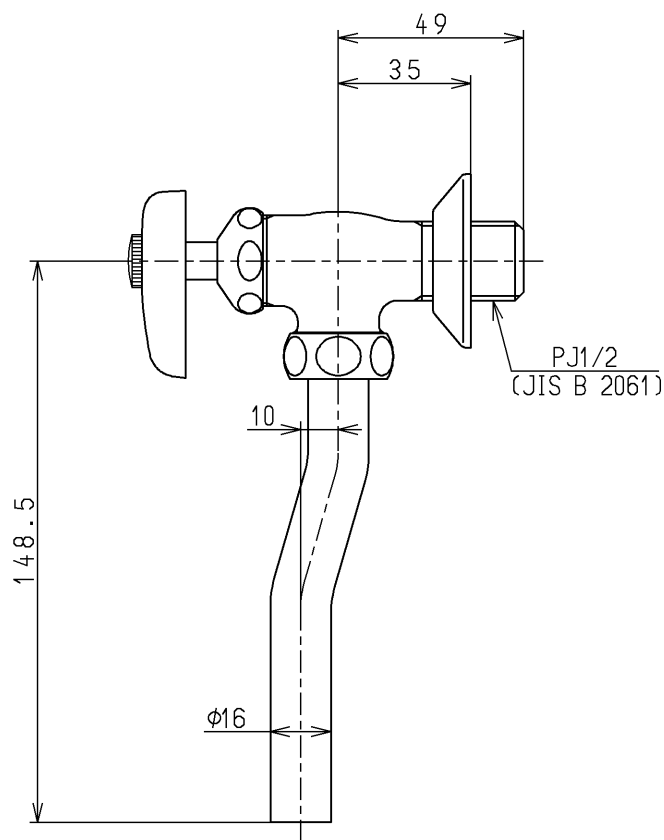

生産中止図面

2014/07

水道法適合品

<b>TOTO</b>			単位	名称	
			mm	小便器洗浄水栓 13 (寒) (JIS)	
製図	検図	日付	尺度	図番	
和(照)田	小(千)西	本(忠)田 14.07.24	1:2		
備考				T60FU	
固定こま式					