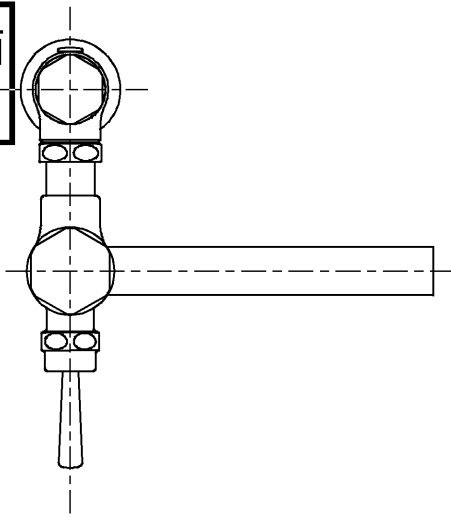

生産中止図面

2003/10

水道法適合品

**TOTO**

単位  
mm

名称  
フラッシュバルブ・VB付節水  
(大便器洗浄弁25) (JIS)

製図  
磯部

検図  
清水

酒和

日付  
03.03.27

尺度  
1:5

図番

備考

TV750PS