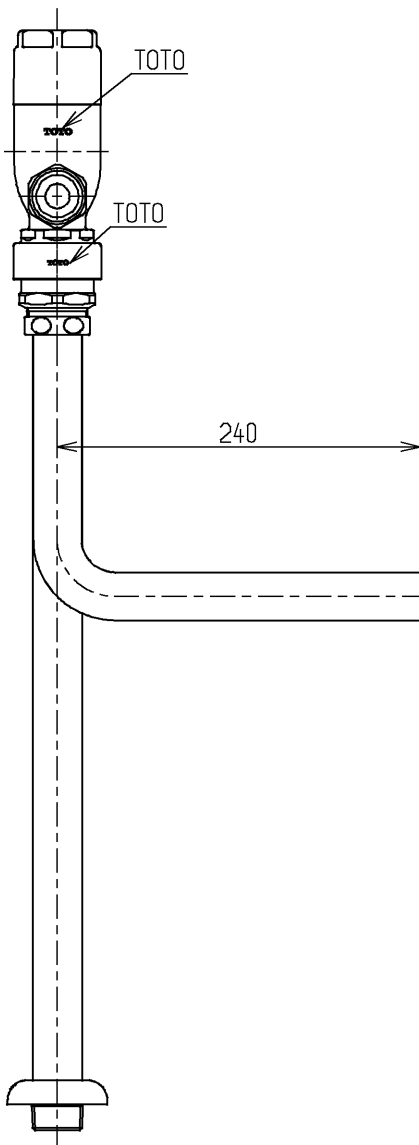

生産中止図面

2003/10

水道法適合品

**TOTO**

単位  
mm

名称  
フラッシュバルブ・VB付節水  
(大便器洗浄弁25) (JIS)

製図  
磯部

検図  
清水

酒和

日付  
03.03.27

尺度  
1:5

図番

備考

TV750PS