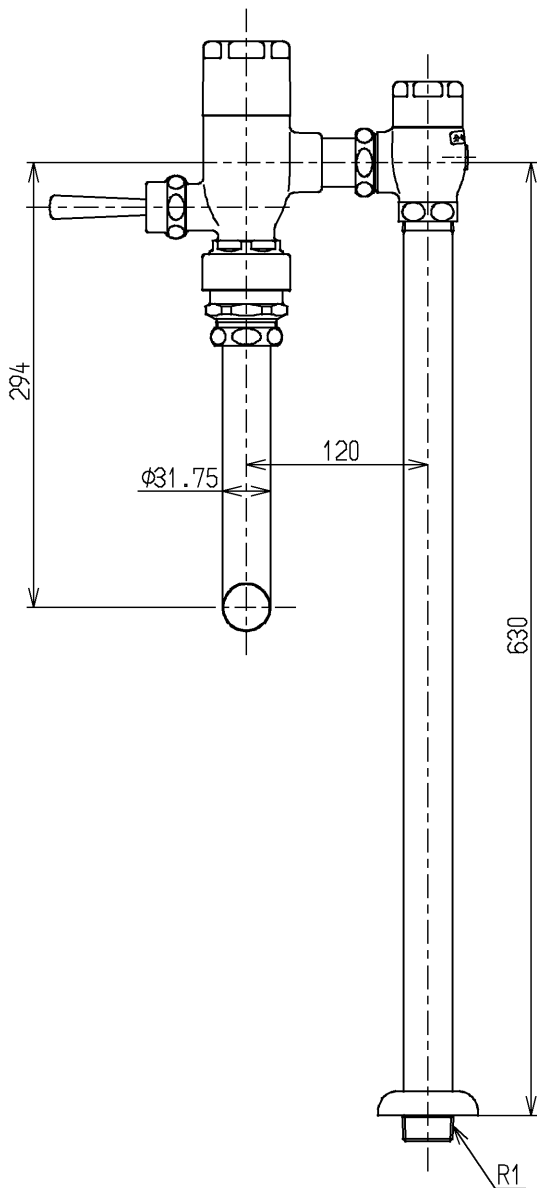

生産中止図面

2003/10

水道法適合品

**TOTO**

単位  
mm

名称  
フラッシュバルブ・VB付節水  
(大便器洗浄弁25) (JIS)

製図  
磯部

検図  
清水

酒和

日付  
03.03.27

尺度  
1:5

図番

備考

TV750PS