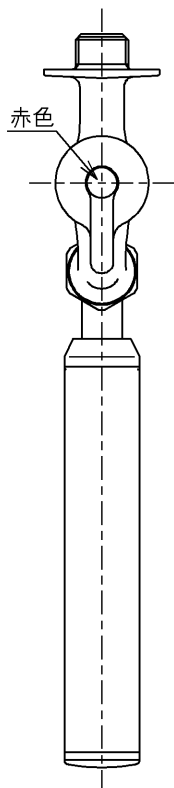

生産中止図面

1999/03

区分

H

建設省記号：13-F5

<b>TOTO</b>			単位 mm	名称 横水栓13 (自在・飲料電温)	(JIS)
製図 白川	検図 小西	日付 99. 2.18	尺度 1:2	図番	
備考				T30FD13	