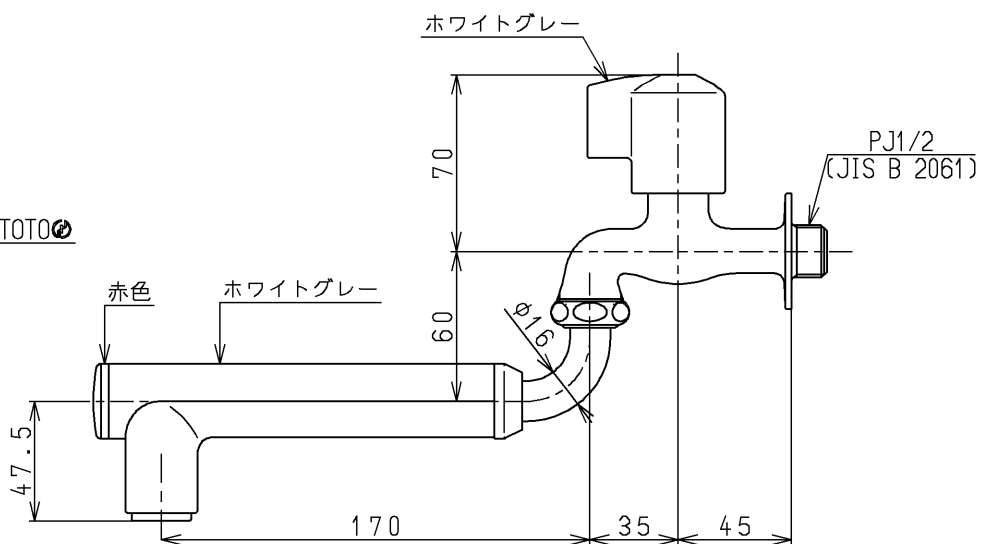

生産中止図面

1999/03

区分

H

建設省記号：13-F5

<b>TOTO</b>			単位 mm	名称 横水栓13 (自在・飲料電温)	(JIS)
製図 白川	検図 小西	日付 99. 2.18	尺度 1:2	図番	
備考				T30FD13	