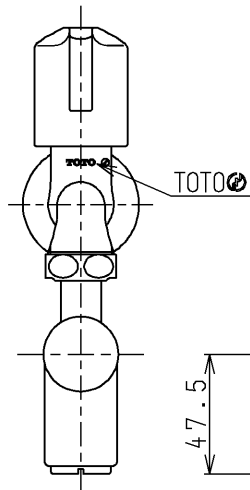

生産中止図面

1999/03

区分

H

建設省記号：13-F5

<b>TOTO</b>			単位 mm	名称 横水栓13 (自在・飲料電温)	(JIS)
製図 白川	検図 小西	日付 99. 2.18	尺度 1:2	図番	
備考				T30FD13	