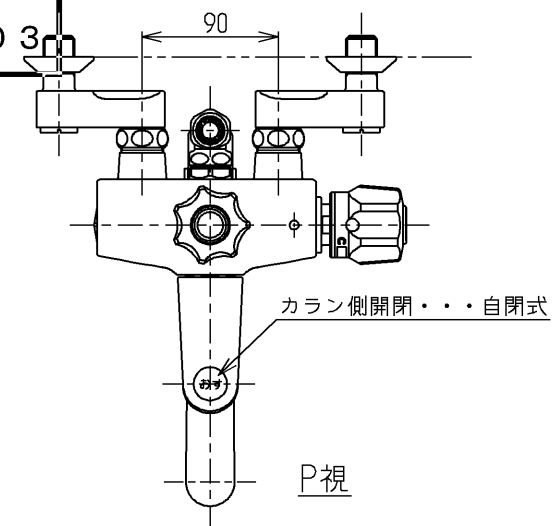

生産中止図面

1998/03

TOTO			単位 mm	名称 壁付サーモ13 (シャワーバス・自閉) (浴室) (JIS)
製図 田(涼) 中	検図 梅本 梅本	日付 98. 2.13	尺度 1:5	図番
備考 逆止弁付				TM745CR