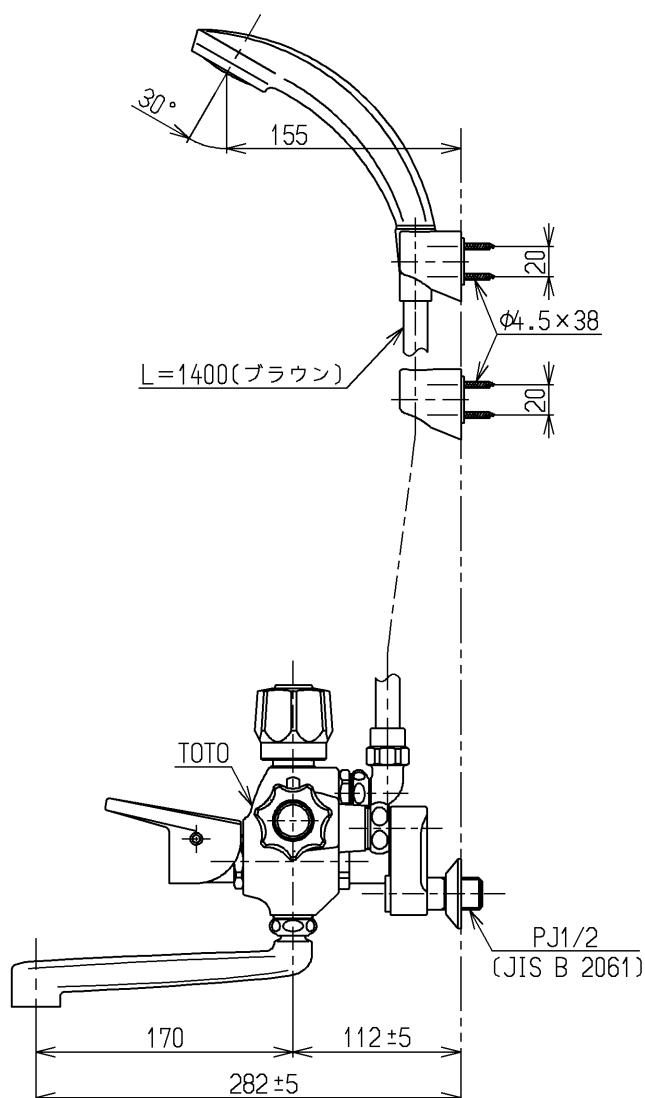

生産中止図面

1998/03

TOTO			単位 mm	名称 壁付サーモ13 (シャワーバス・自閉) (浴室) (JIS)
製図 田(涼) 中	検図 梅本 梅本	日付 98. 2.13	尺度 1:5	図番
備考 逆止弁付				TM745CR