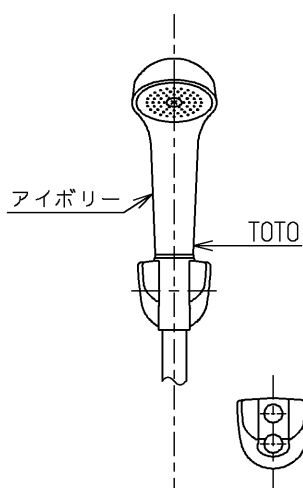

生産中止図面

1998/03

TOTO			単位 mm	名称 壁付サーモ13 (シャワーバス・自閉) (浴室) (JIS)
製図 田(涼) 中	検図 梅本 梅本	日付 98. 2.13	尺度 1:5	図番
備考 逆止弁付				TM745CR