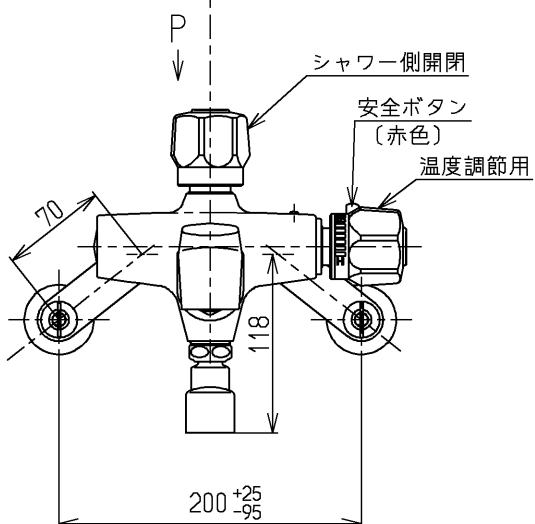

生産中止図面

1998/03

TOTO			単位 mm	名称 壁付サーモ13 (シャワーバス・自閉) (浴室) (JIS)
製図 田(涼) 中	検図 梅本 梅本	日付 98. 2.13	尺度 1:5	図番
備考 逆止弁付				TM745CR