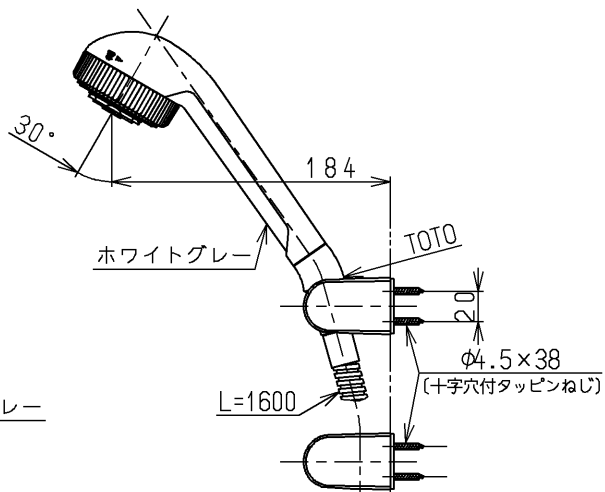

生産中止図面

1999/11

※印部詳細(1:1)

120L以下の湯貯めの場合
定量ハンドルを一旦☞印以上
回してから設定してください。

TOTO			単位 mm	名称 壁付サーモ13 (シャワーバス・マッサージ ・定量・寒) (浴室) (JIS)
製図 近藤(孝)	検図 清水	日付 飯田 99.09.01	尺度 1:5	図番
備考 逆止弁付				TMF47MFZKX