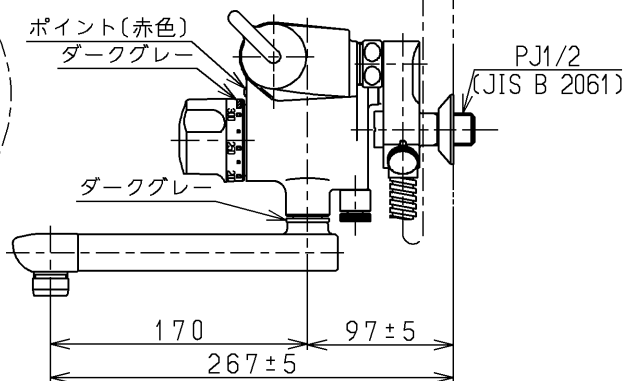

生産中止図面

1999/11

※印部詳細(1:1)

120L以下の湯貯めの場合
定量ハンドルを一旦☞印以上
回してから設定してください。

TOTO			単位 mm	名称 壁付サーモ13 (シャワーバス・マッサージ ・定量・寒) (浴室) (JIS)
製図 近藤(孝)	検図 清水	日付 飯田 99.09.01	尺度 1:5	図番
備考 逆止弁付				TMF47MFZKX