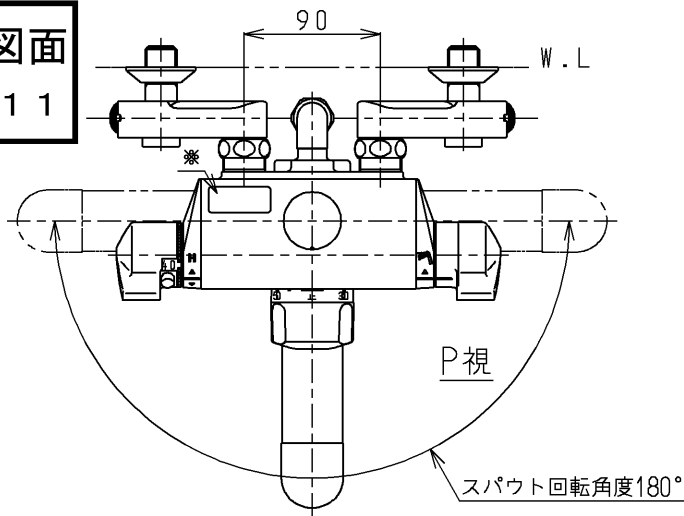

生産中止図面

1999/11

※印部詳細(1:1)

120L以下の湯貯めの場合
定量ハンドルを一旦☞印以上
回してから設定してください。

TOTO			単位 mm	名称 壁付サーモ13 (シャワーバス・マッサージ ・定量・寒) (浴室) (JIS)
製図 近藤(孝)	検図 清水	日付 飯田 99.09.01	尺度 1:5	図番
備考 逆止弁付				TMF47MFZKX