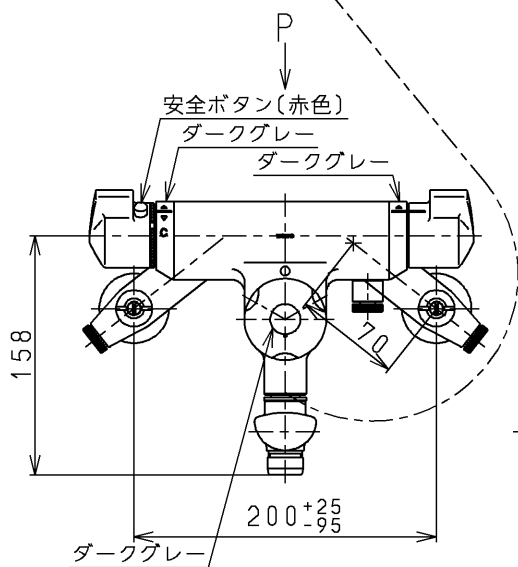

生産中止図面

1999/11

※印部詳細(1:1)

120L以下の湯貯めの場合
定量ハンドルを一旦☞印以上
回してから設定してください。

TOTO			単位 mm	名称 壁付サーモ13 (シャワーバス・マッサージ ・定量・寒) (浴室) (JIS)
製図 近藤(孝)	検図 清水	日付 飯田 99.09.01	尺度 1:5	図番
備考 逆止弁付				TMF47MFZKX