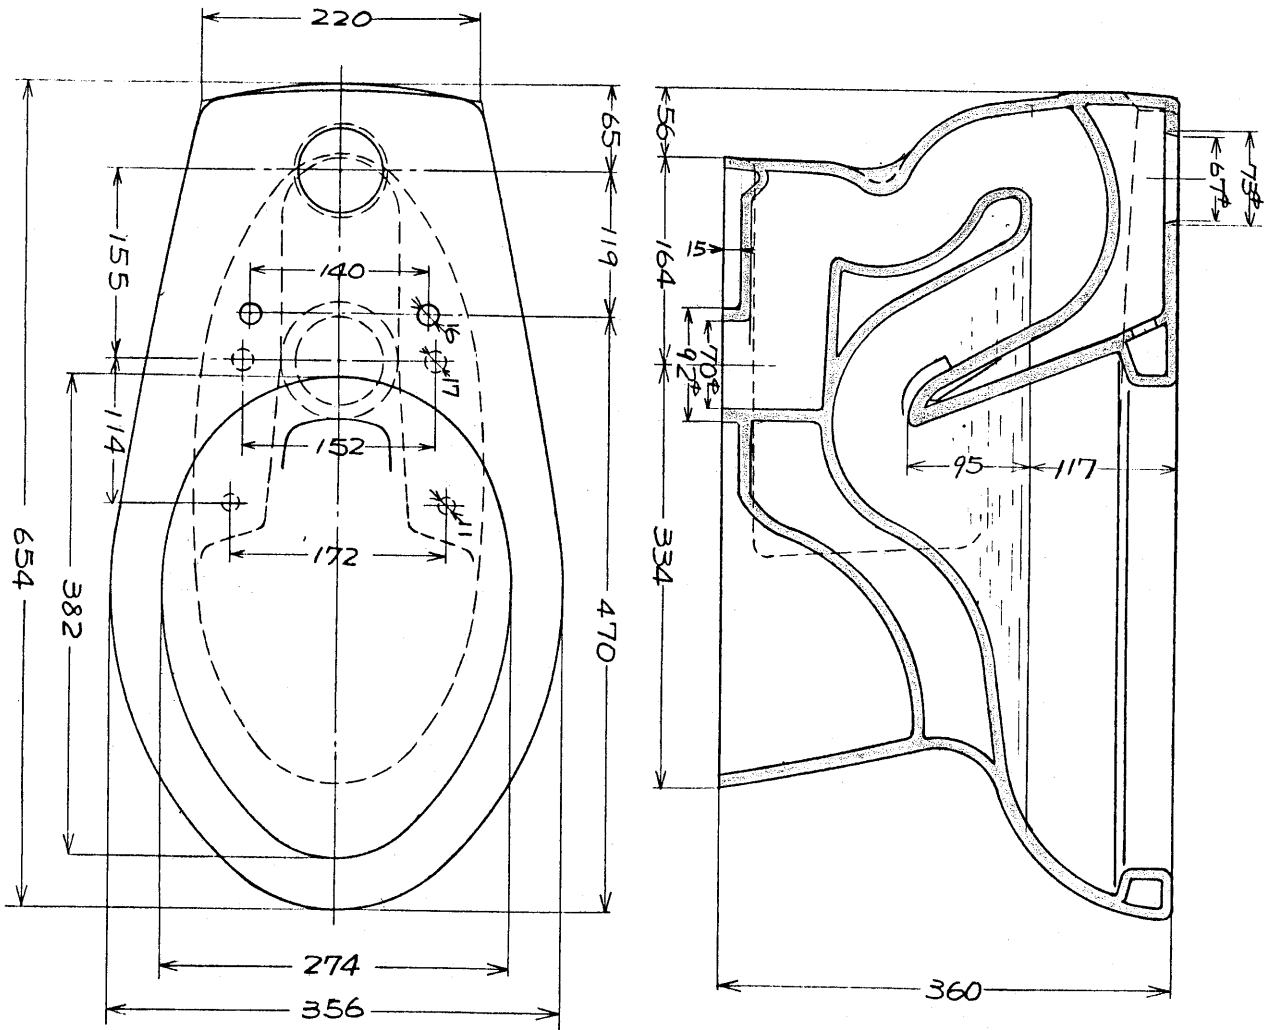

生産中止図面

1987/10

東陶機器株式会社

C 48 R

縮尺 1/6 単位...mm

45年 7月 30日 7:10

製作の場合は多少変更有様ごさい。おたす
ので予め御諒承下さい。