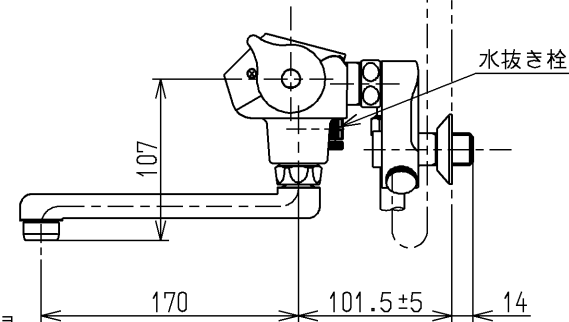

仕様		
用途	一般住宅用	
給水圧力	最低必要水圧	0.05MPa (流動圧)
	最高水圧	0.75MPa (静水圧) ※快適にお使いいただくためには、0.2MPa程度の圧力をおすすめします。
使用可能水質	水道水または飲用可能な井戸水	
使用環境温度	-20~40℃ (0℃以下は水を抜いた状態)	
最高給湯温度	85℃	
電源	単3アルカリ乾電池×2本	
電池寿命	日25回使用で約2年(20分タイマ5回及び、1分タイマ20回の場合) ※電池切れ予告機能付き(表示ランプ点滅)	
吐水時間	標準設定時間1分~30分(1秒~99分まで設定変更可能)	
特記事項	(1)湯圧が水圧より高くないように設定してください。 (2)給湯温度は、使用する温度より10℃以上高く設定してください。 (3)安全のため給湯温度は60℃給湯をおすすめします。 (4)湯水を逆に配管しないでください。 (5)浴室内などでスチームをご使用の際は、器具内の圧力上昇でハンドルの動きが悪くなる場合があります。 (6)誤操作防止のチャイルドロック機構付きです。	

シャワーには60℃以上の熱湯を通さないでください。

水道法適合品		単位		名称	
TOTO		φ	mm		タイマ水栓13 (シャワーバス・寒) (浴室)
製図 近藤(孝)	検図 和田(俊)	日付 寺岡	尺度 1:5	図番	
備考 逆止弁付				TEM47CKX