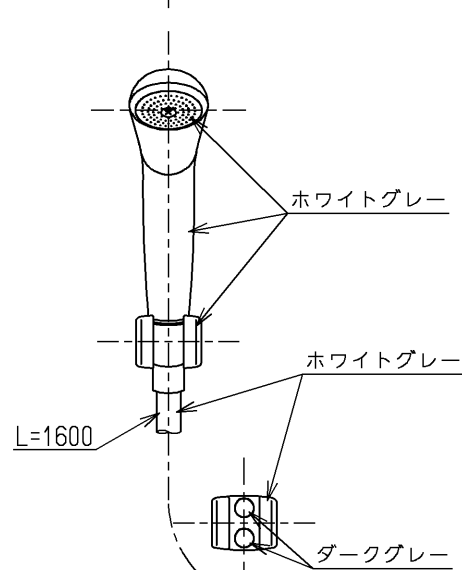

※注意ラベル詳細(1:1)

仕様		
用途	一般住宅用	
給水圧力	最低必要水圧	0.05MPa (流動圧)
	最高水圧	0.75MPa (静水圧) ※快適にお使いいただくためには、0.2MPa程度の圧力をおすすめします。
使用可能水質	水道水または飲用可能な井戸水	
使用環境温度	-20~40℃ (0℃以下は水を抜いた状態)	
最高給湯温度	85℃	
電源	単3アルカリ乾電池×2本	
電池寿命	日25回使用で約2年(20分タイマ5回及び、1分タイマ20回の場合) ※電池切れ予告機能付き(表示ランプ点滅)	
吐水時間	標準設定時間1分~30分(1秒~99分まで設定変更可能)	
特記事項	(1)湯圧が水圧より高くないように設定してください。 (2)給湯温度は、使用する温度より10℃以上高く設定してください。 (3)安全のため給湯温度は60℃給湯をおすすめします。 (4)湯水を逆に配管しないでください。 (5)浴室内などでスチームをご使用の際は、器具内の圧力上昇でハンドルの動きが悪くなる場合があります。 (6)誤操作防止のチャイルドロック機構付きです。	

シャワーには60℃以上の熱湯を通さないでください。

水道法適合品		単位		名称
TOTO		φ	mm	
製図 近藤(孝)	検図 和田(俊)	日付 寺岡	尺度 1:5	図番
備考 逆止弁付				TEM47CKX