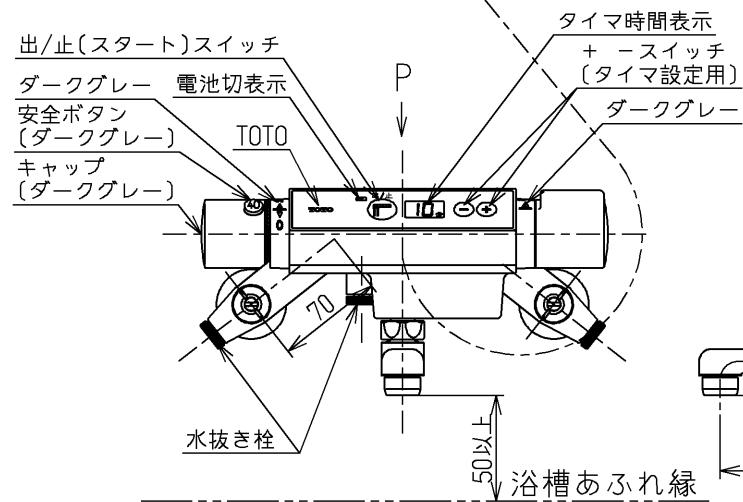

仕様		
用途	一般住宅用	
給水圧力	最低必要水圧	0.05MPa (流動圧)
	最高水圧	0.75MPa (静水圧) ※快適にお使いいただくためには、0.2MPa程度の圧力をおすすめします。
使用可能水質	水道水または飲用可能な井戸水	
使用環境温度	-20~40℃ (0℃以下は水を抜いた状態)	
最高給湯温度	85℃	
電源	単3アルカリ乾電池×2本	
電池寿命	日25回使用で約2年(20分タイマ5回及び、1分タイマ20回の場合) ※電池切れ予告機能付き(表示ランプ点滅)	
吐水時間	標準設定時間1分~30分(1秒~99分まで設定変更可能)	
特記事項	(1)湯圧が水圧より高くないように設定してください。 (2)給湯温度は、使用する温度より10℃以上高く設定してください。 (3)安全のため給湯温度は60℃給湯をおすすめします。 (4)湯水を逆に配管しないでください。 (5)浴室内などでスチームをご使用の際は、器具内の圧力上昇でハンドルの動きが悪くなる場合があります。 (6)誤操作防止のチャイルドロック機構付きです。	

シャワーには60℃以上の熱湯を通さないでください。

水道法適合品		単位		名称	
TOTO		φ	mm		タイマ水栓13 (シャワーバス・寒) (浴室)
製図 近藤(孝)	検図 和田(俊)	日付 寺岡	尺度 1:5	図番	
備考 逆止弁付				TEM47CKX