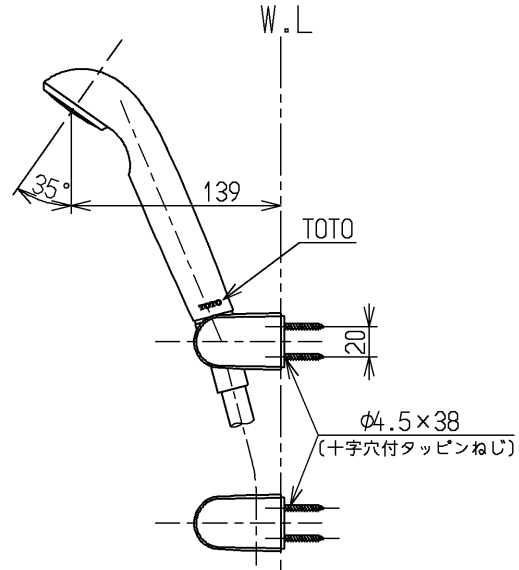

※注意ラベル詳細(1:1)

仕様		
用途	一般住宅用	
給水圧力	最低必要水圧	0.05MPa (流動圧)
	最高水圧	0.75MPa (静水圧) ※快適にお使いいただくためには、0.2MPa程度の圧力をおすすめします。
使用可能水質	水道水または飲用可能な井戸水	
使用環境温度	-20~40℃ (0℃以下は水を抜いた状態)	
最高給湯温度	85℃	
電源	単3アルカリ乾電池×2本	
電池寿命	日25回使用で約2年(20分タイマ5回及び、1分タイマ20回の場合) ※電池切れ予告機能付き(表示ランプ点滅)	
吐水時間	標準設定時間1分~30分(1秒~99分まで設定変更可能)	
特記事項	(1)湯圧が水圧より高くないように設定してください。 (2)給湯温度は、使用する温度より10℃以上高く設定してください。 (3)安全のため給湯温度は60℃給湯をおすすめします。 (4)湯水を逆に配管しないでください。 (5)浴室内などでスチームをご使用の際は、器具内の圧力上昇でハンドルの動きが悪くなる場合があります。 (6)誤操作防止のチャイルドロック機構付きです。	

シャワーには60℃以上の熱湯を通さないでください。

水道法適合品		単位		名称	
TOTO		φ	mm		タイマ水栓13 (シャワーバス・寒) (浴室)
製図 近藤(孝)	検図 和田(俊)	日付 寺岡	尺度 1:5	図番	
備考 逆止弁付				TEM47CKX