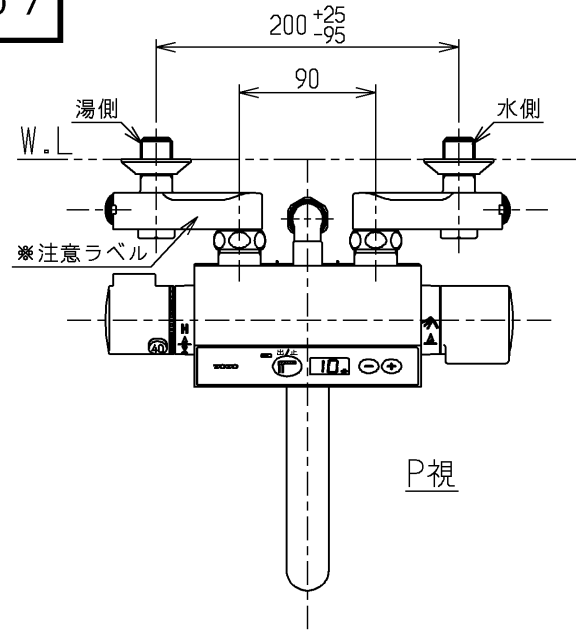

生産中止図面

2009/07

△ご注意
やけどの
恐れあり
さわるな
いで!