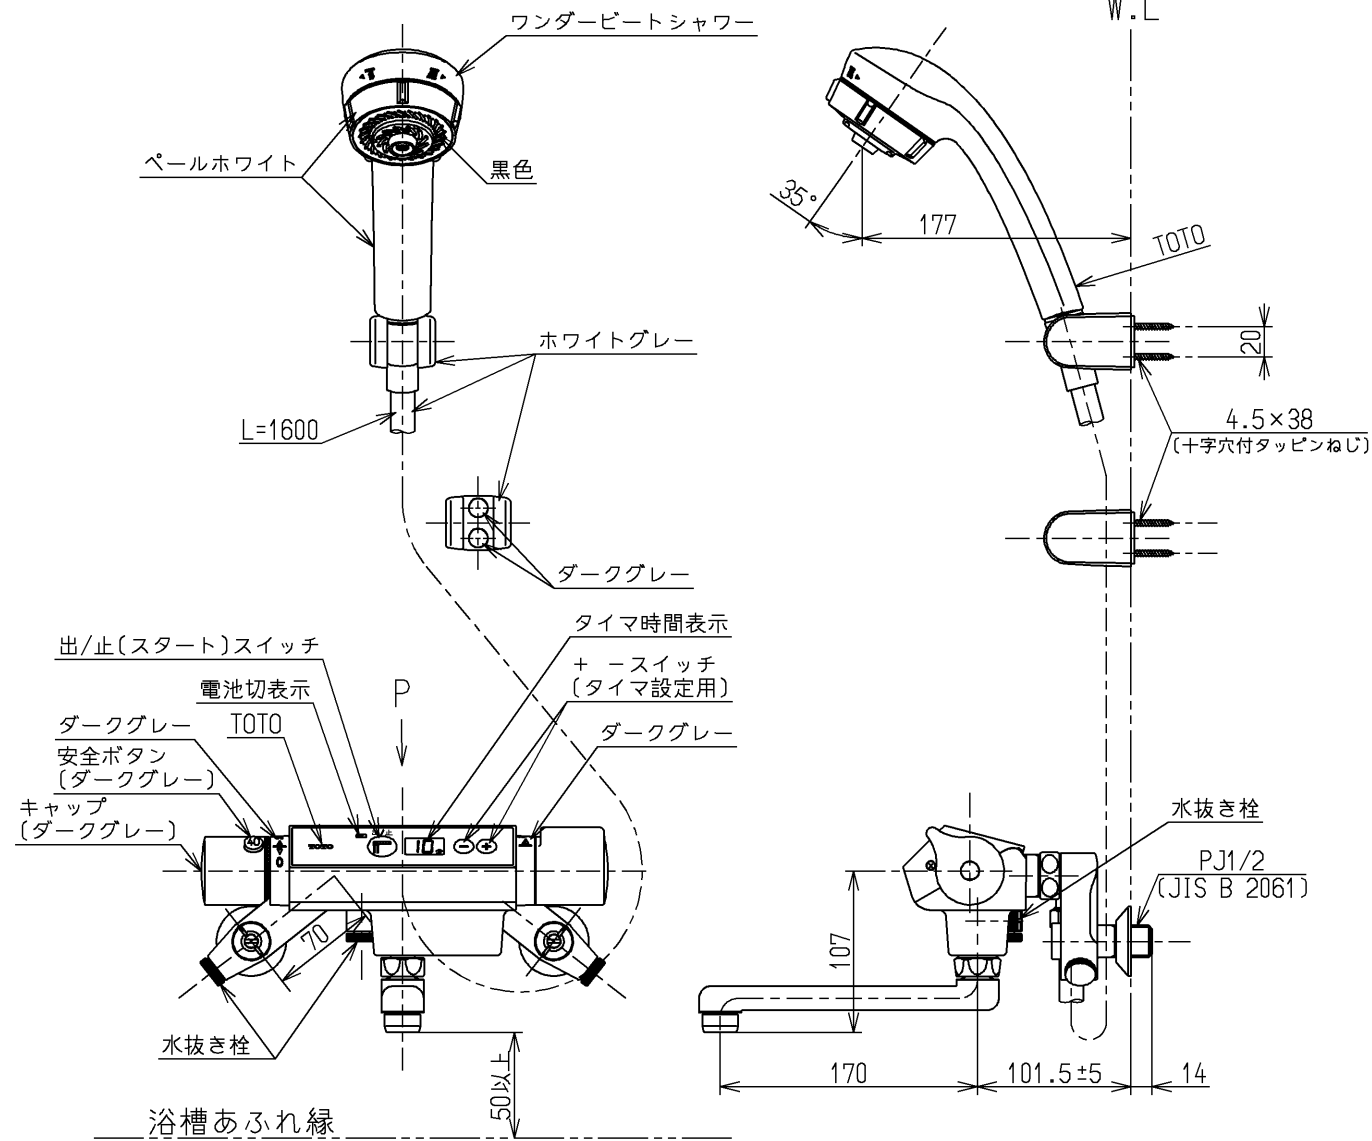

生産中止図面

2009/07

△ご注意  
やけどの  
恐れあり  
さわるな  
いで!

※注意ラベル詳細(1:1)

		仕様
用途		一般住宅用
給水圧力	最低必要水圧	0.07MPa (流動圧)
	最高水圧	0.75MPa (静水圧) ※快適にお使いいただくためには、0.2MPa程度の圧力をおすすめします。
使用可能水質		水道水または飲用可能な井戸水
使用環境温度		-20~40℃ (0℃以下は水を抜いた状態)
最高給湯温度		85℃
電源		単3アルカリ乾電池×2本
電池寿命		日25回使用で約2年(20分タイマ5回及び、1分タイマ20回の場合) ※電池切れ予告機能付き(表示ランプ点滅)
吐水時間		標準設定時間1分~30分(1秒~99分まで設定変更可能)
特記事項		(1)湯圧が水圧より高くないよう設定してください。 (2)給湯温度は、使用する温度より10℃以上高く設定してください。 (3)安全のため給湯温度は60℃給湯をおすすめします。 (4)湯水を逆に配管しないでください。 (5)浴室内などでスチームをご使用の際は、器具内の圧力上昇でハンドルの動きが悪くなる場合があります。 (6)誤操作防止のチャイルドロック機構付きです。

シャワーには60℃以上の熱湯を通さないでください。

水道法適合品				単位	名称
<b>TOTO</b>		☉☐	mm		タイマ水栓13 (シャワーバス・マッサージ・寒) (浴室)
製図 小野(優)	検図 畑中	日付 濱本	尺度 08.03.10	1:5	図番
備考 逆止弁付					TEM47JKX