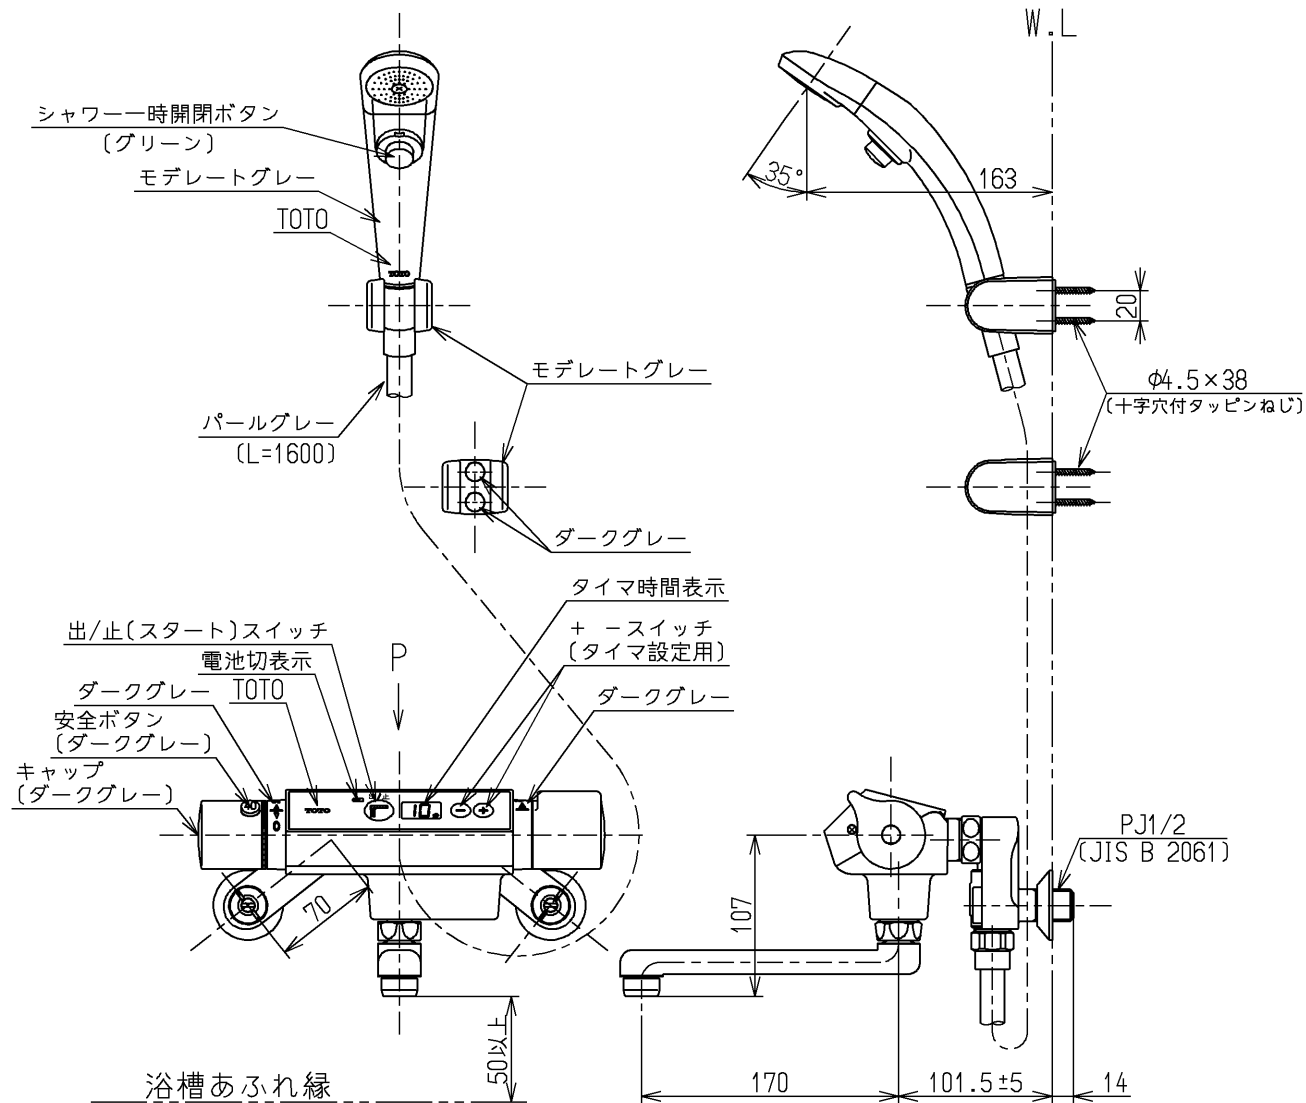

△ご注意
やけどの
恐れあり
さわりな
いで!

※注意ラベル詳細(1:1)

		仕様
用途		一般住宅用
給水圧力	最低必要水圧	0.07MPa (流動圧)
	最高水圧	0.75MPa (静水圧) ※快適にお使いいただくためには、0.2MPa程度の圧力をおすすめします。
使用可能水質		水道水または飲用可能な井戸水
使用環境温度		1~40℃ ※凍結が予想される場所には設置できません。
最高給湯温度		85℃
電源		単3アルカリ乾電池×2本
電池寿命		日25回使用で約2年(20分タイマ5回及び、1分タイマ20回の場合) ※電池切れ予告機能付き(表示ランプ点滅)
吐水時間		標準設定時間1分~30分(1秒~99分まで設定変更可能)
特記事項		(1)湯圧が水圧より高くないよう設定してください。 (2)給湯温度は、使用する温度より10℃以上高く設定してください。 (3)安全のため給湯温度は60℃給湯をおすすめします。 (4)湯水を逆に配管しないでください。 (5)浴室内などでスチームをご使用の際は、器具内の圧力上昇でハンドルの動きが悪くなる場合があります。 (6)誤操作防止のチャイルドロック機構付きです。

シャワーには60℃以上の熱湯を通さないでください。

水道法適合品				名称
TOTO		単位 mm	名称	タイマ水栓13 (シャワーバス・クリック) (浴室)
製図 近藤	検図 和田	日付 08.02.01	尺度 1:5	
備考 逆止弁付				図番 TEM47WX