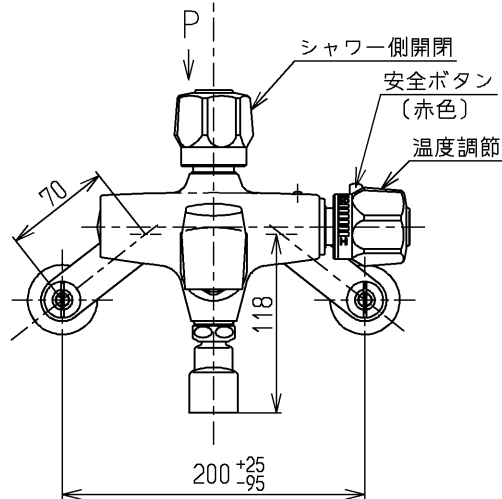

生産中止図面

1998/03

<b>TOTO</b>			単位 mm	名称 壁付サーモ13 (シャワーバス・マッサージ・自閉) (浴室) (JIS)
製図 田(涼)	検図 梅本	日付 98. 2.13	尺度 1:5	図番
備考 逆止弁付				TM745CMS