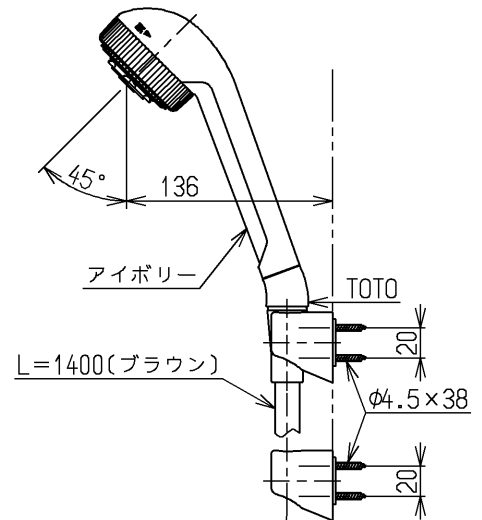

生産中止図面

1998/03

<b>TOTO</b>			単位 mm	名称 壁付サーモ13 (シャワーバス・マッサージ・自閉) (浴室) (JIS)
製図 田(涼)	検図 梅本	日付 98. 2.13	尺度 1:5	図番
備考 逆止弁付				TM745CMS