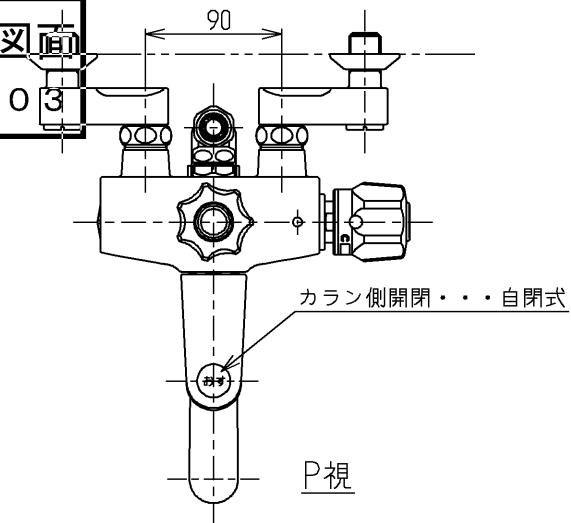

生産中止図面

1998/03

<b>TOTO</b>			単位 mm	名称 壁付サーモ13 (シャワーバス・マッサージ・自閉) (浴室) (JIS)
製図 田(涼)	検図 梅本	日付 98. 2.13	尺度 1:5	図番
備考 逆止弁付				TM745CMS