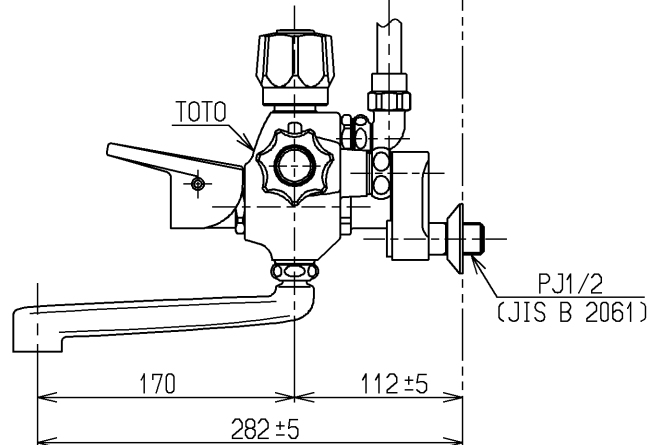

生産中止図面

1998/03

<b>TOTO</b>			単位 mm	名称 壁付サーモ13 (シャワーバス・マッサージ・自閉) (浴室) (JIS)
製図 田(涼)	検図 梅本	日付 98. 2.13	尺度 1:5	図番
備考 逆止弁付				TM745CMS