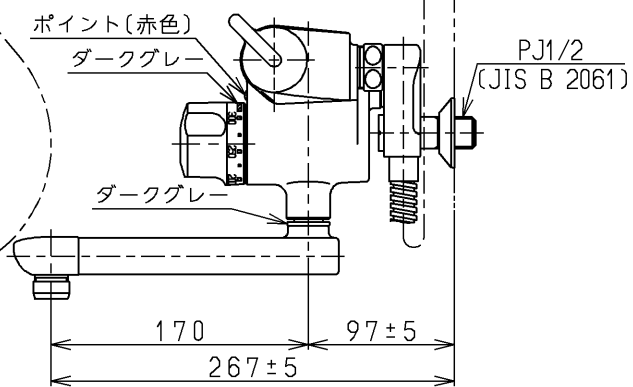

生産中止図面

1999/11

※印部詳細(1:1)

120L以下の湯貯めの場合  
定量ハンドルを一旦☞印以上  
回してから設定してください。

<b>TOTO</b>			単位 mm	名称 壁付サーモ13 (シャワーバス・マッサージ・定量) (浴室) (JIS)
製図 近藤(孝)	検図 清水	日付 飯田 99.09.01	尺度 1:5	図番
備考 逆止弁付				TMF47MFX