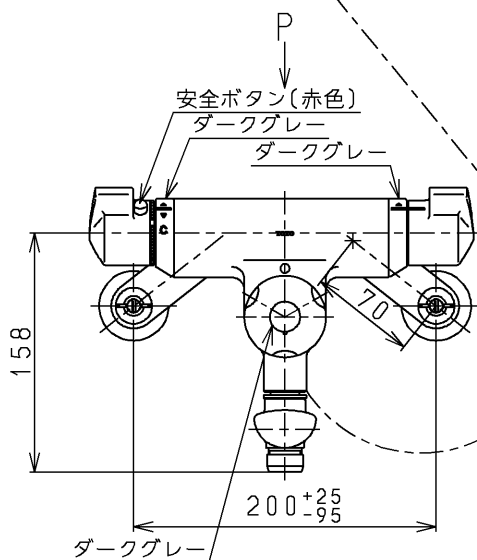

生産中止図面

1999/11

※印部詳細(1:1)

120L以下の湯貯めの場合  
定量ハンドルを一旦☞印以上  
回してから設定してください。

<b>TOTO</b>			単位 mm	名称 壁付サーモ13 (シャワーバス・マッサージ・定量) (浴室) (JIS)
製図 近藤(孝)	検図 清水	日付 飯田 99.09.01	尺度 1:5	図番
備考 逆止弁付				TMF47MFX