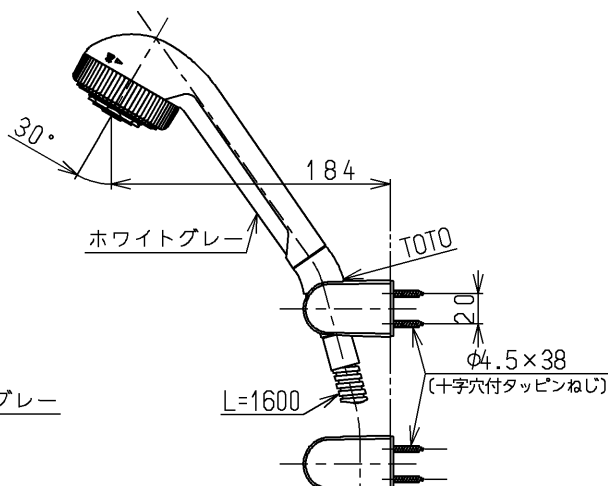

生産中止図面

1999/11

※印部詳細(1:1)

120L以下の湯貯めの場合  
定量ハンドルを一旦☞印以上  
回してから設定してください。

<b>TOTO</b>			単位 mm	名称 壁付サーモ13 (シャワーバス・マッサージ・定量) (浴室) (JIS)
製図 近藤(孝)	検図 清水	日付 飯田 99.09.01	尺度 1:5	図番
備考 逆止弁付				TMF47MFX