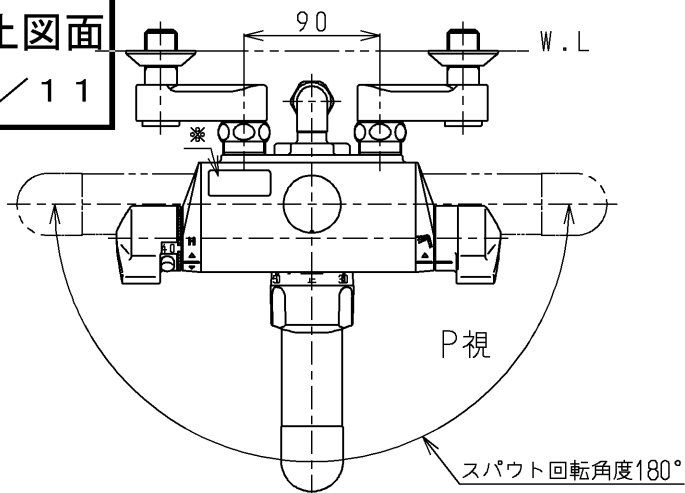

生産中止図面

1999/11

※印部詳細(1:1)

120L以下の湯貯めの場合  
定量ハンドルを一旦☞印以上  
回してから設定してください。

<b>TOTO</b>			単位 mm	名称 壁付サーモ13 (シャワーバス・マッサージ・定量) (浴室) (JIS)
製図 近藤(孝)	検図 清水	日付 飯田 99.09.01	尺度 1:5	図番
備考 逆止弁付				TMF47MFX