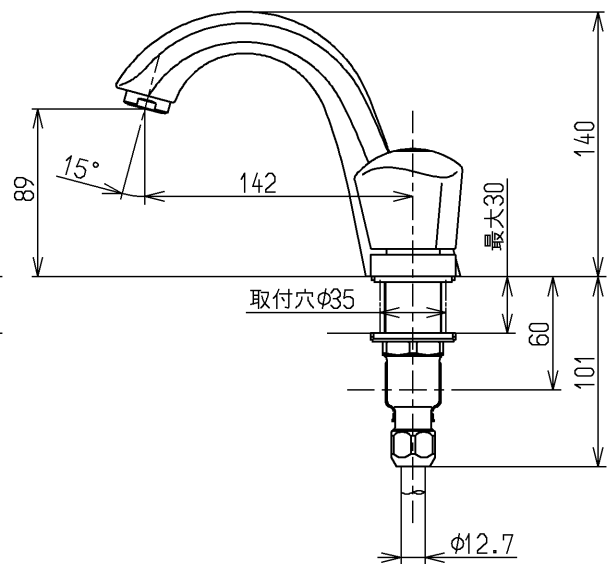

生産中止図面

2012/04

水道法適合品

<b>TOTO</b>			単位	名称
			mm	台付2ハンドル13 (埋込・泡まつ・共) (洗面) (JIS)
製図	検図	日付	尺度	図番
和(照) 田	本(忠) 田	大(真) 造 12.04.26	1:4	
備考				TLH22S