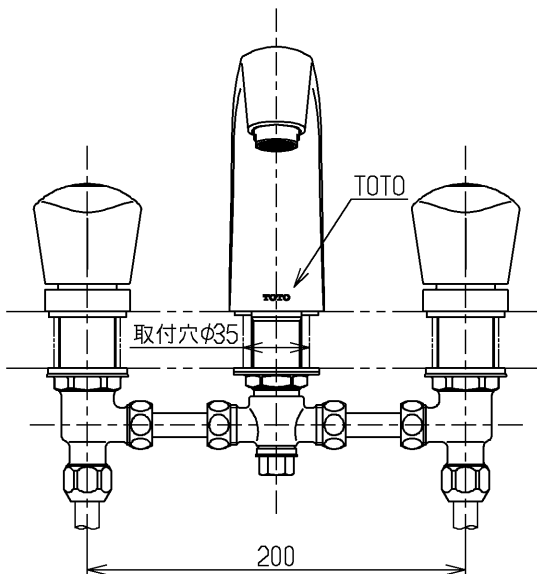

生産中止図面

2012/04

水道法適合品

<b>TOTO</b>			単位	名称
			mm	台付2ハンドル13 (埋込・泡まつ・共) (洗面) (JIS)
製図	検図	日付	尺度	図番
和(照) 田	本(忠) 田	大(真) 造 12.04.26	1:4	
備考				TLH22S